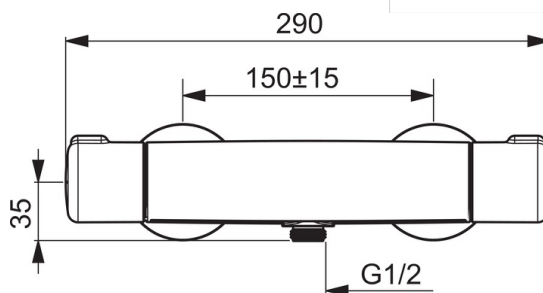

Rodzaj atestów

KIWA SE	1598