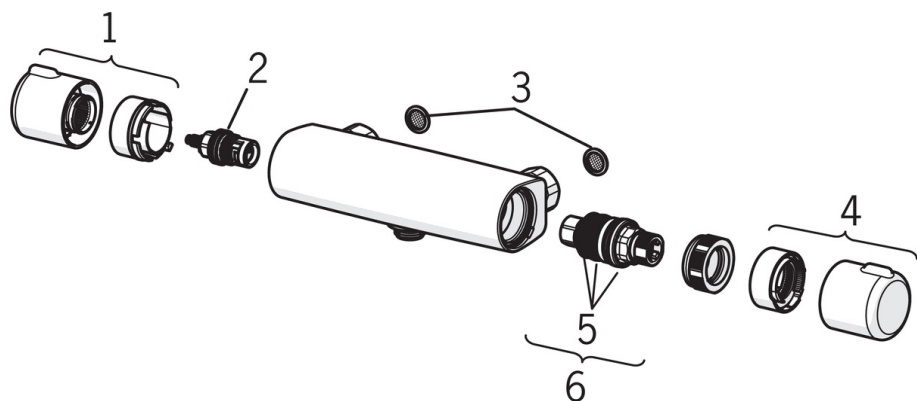

Części zamienne

SP7460

	Nazwa	Kod
01	Uchwyt regulacji strumienia	602430V
02	Głowica	109898
03	Filtry siatkowe, G1/2, DN15	198094/2
03	Filtr uszczelniający, G3/4, DN20	178375V
04	Pokrętko regulacji temperatury	602431V
05	Oring-zestaw	178796V
06	Termostat - wkład	178780V