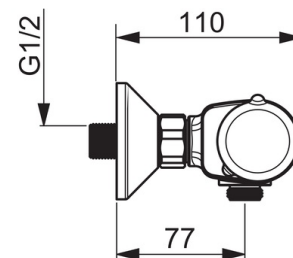

Rodzaj atestów

KIWA SE	1598