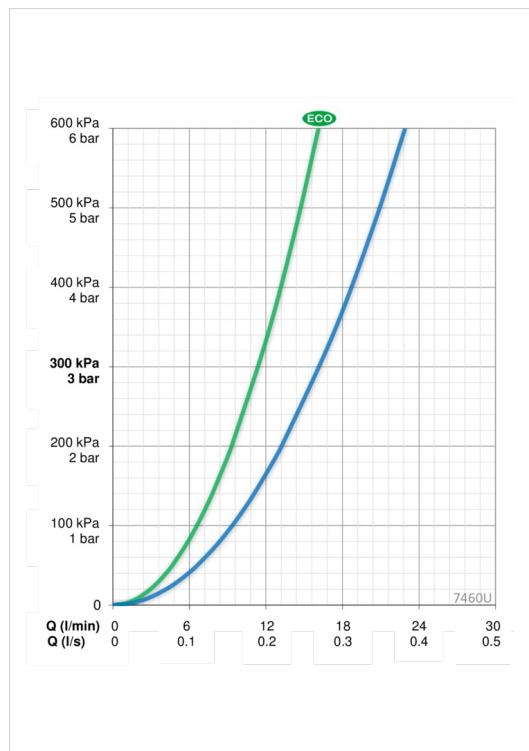

Rodzaj atestów

KIWA SE	1598