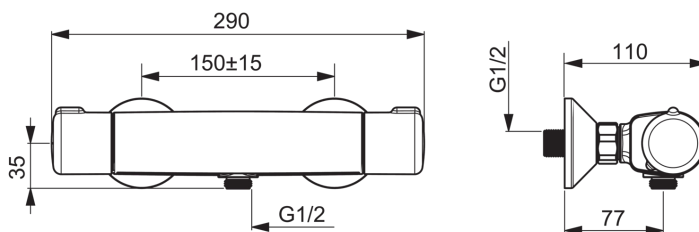

Тип разрешения

KIWA SE	1598