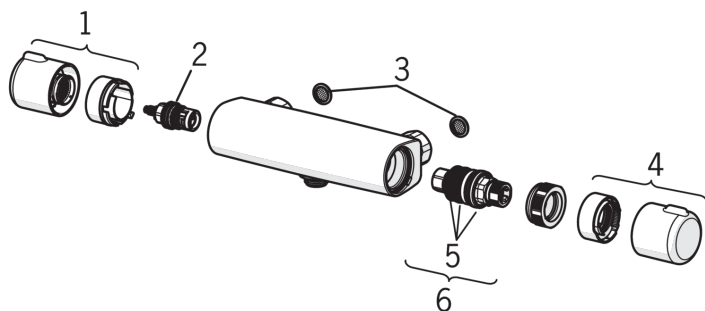

Regulations

Стандарт EN	EN 1111
Уровень шума	I (ISO 3822) Oras lab.

Тип разрешения

KIWA SE	1598
---------	-------------

Запасные части

SP7460

	Название	Код
01	Ручка регулировки расхода	602430V
02	Управляющий клапан	109898
03	Блок грязевых фильтров, DN15	198094/2
03	Водный фильтр с уплотнением, G3/4	178375V
04	Ручка регулировки температуры	602431V
05	О-кольцо, комплект	178796V
06	Термостат/ узел регулировки	178780V