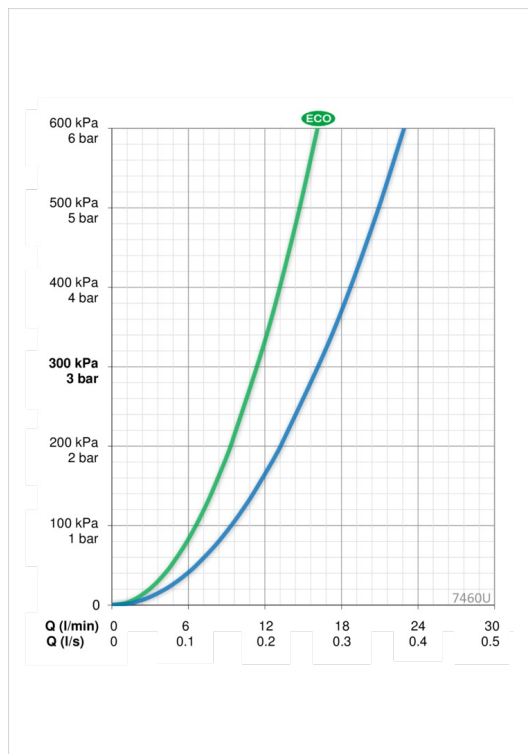

Тип разрешения

KIWA SE	1598