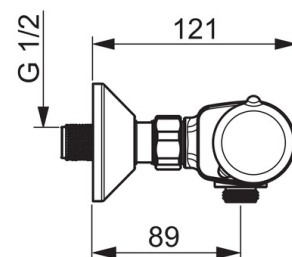

EAN: 6414150077227

www.oras.com/ee/products/oras/product/7460X

Oras Nova termostaadiga dušisegisti

281205/2 eksentrikliidespaar

203504/2 peiteäärikpaar

7460 korpus

- Dušš
- Termostaatsegisti
- Seinapealne paigaldus
- Kroom
- Temperatuuriseadekahv, Veevooluhulga seadekahv
- Eco flow vee vooluhulga kontroll
- Turvapiiraja (38°C)
- Termostaat automaatseks temperatuuri seadmiseks, Prügipüüdur(id), Tagasilöögiklapid, Keraamiline ventiil
- Eksentrikliidesed, Peiteäärikud

Tehnilised andmed

Vooluhulk

Veevoolu säästurežiimil survel 300 kPa	0.19 l/s
Rõhukadu vooluhulgal (0.2 l/s)	165 kPa

Tehnilised omadused

Kuum vesi	max. +80°C
Kasutusurve	100 - 1000 kPa
Ühenduse mõõt	G1/2
Paigalduslaius	cc150 mm
Materjal	Messing

Määrused

EN standard	EN 1111
Hääleklass	I (ISO 3822) Oras lab.

Varuosad

SP7460

	Nimetus	Kood
01	Veevooluhulga seadekahv	602430V
02	Kasutusventiil	109898
03	Prükipüüdurid (2tk), G1/2, DN15	198094/2
03	Prükipüüdurid, G3/4, DN20	178375V
04	Temperatuuriseadekahv	602431V
05	O-tihendikomplekt	178796V
06	Termostaat/seadeosa	178780V