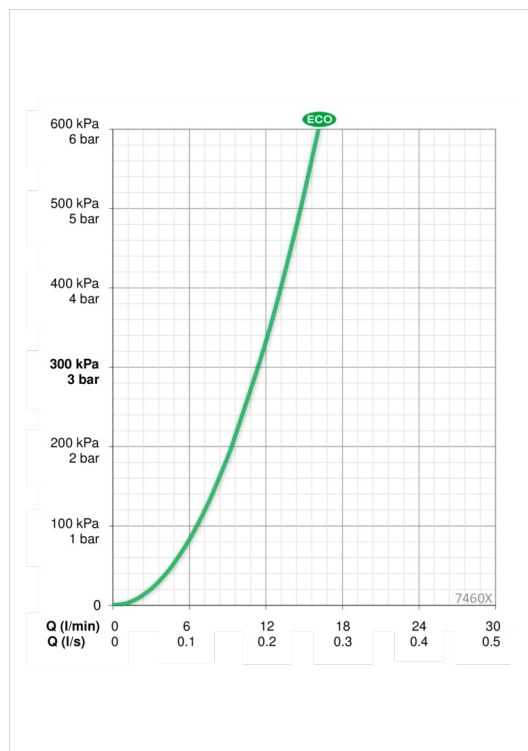

EAN: 6414150077227

www.oras.com/ee/products/oras/product/7460X

Oras Nova termostaadiga dušisegisti

281205/2 eksentrikliidespaar

203504/2 peiteäärikpaar

7460 korpus

- Dušš
- Termostaatsegisti
- Seinapealne paigaldus
- Kroom
- Temperatuuriseadekahv, Veevooluhulga seadekahv
- Eco flow vee vooluhulga kontroll
- Turvapiiraja (38°C)
- Termostaat automaatseks temperatuuri seadmiseks, Prügipüüdur(id), Tagasilöögiklapid, Keraamiline ventiil
- Eksentrikliidesed, Peiteäärikud

Tehnilised andmed

Vooluhulk

Veevoolu säästurežiimil survel 300 kPa	0.19 l/s
Rõhukadu vooluhulgal (0.2 l/s)	165 kPa

Tehnilised omadused

Kuum vesi	max. +80°C
Kasutusurve	100 - 1000 kPa
Ühenduse mõõt	G1/2
Paigalduslaius	cc150 mm
Materjal	Messing

Määrused

EN standard	EN 1111
Hääleklass	I (ISO 3822) Oras lab.