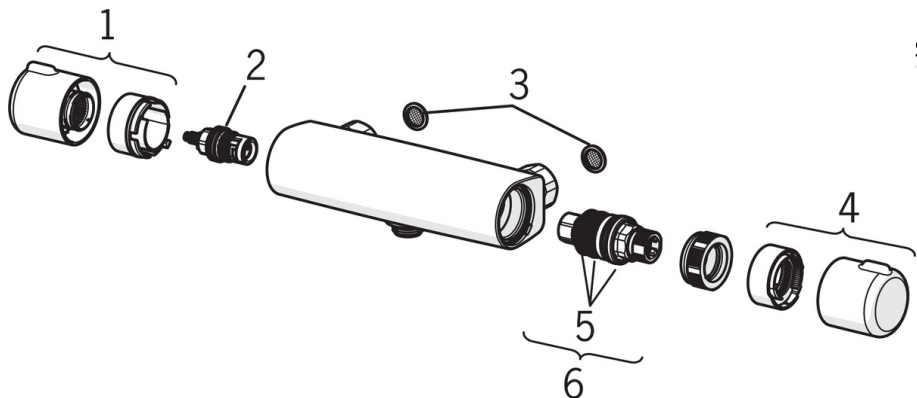

Tehnilised andmed

Vooluhulk

Veevoolu säästurežiimil survel 300 kPa	0.19 l/s
Rõhukadu vooluhulgal (0.2 l/s)	165 kPa

Tehnilised omadused

Kuum vesi	max. +80°C
Kasutusurve	100 - 1000 kPa
Ühenduse mõõt	G1/2
Paigalduslaius	cc150 mm
Materjal	Messing

Määrused

EN standard	EN 1111
Hääleklass	I (ISO 3822) Oras lab.

Varuosad

SP7460

	Nimetus	Kood
01	Veevooluhulga seadekahv	602430V
02	Kasutusventiil	109898
03	Prükipüüdurid (2tk), G1/2, DN15	198094/2
03	Prükipüüdurid, G3/4, DN20	178375V
04	Temperatuuriseadekahv	602431V
05	O-tihendikomplekt	178796V
06	Termostaat/seadeosa	178780V