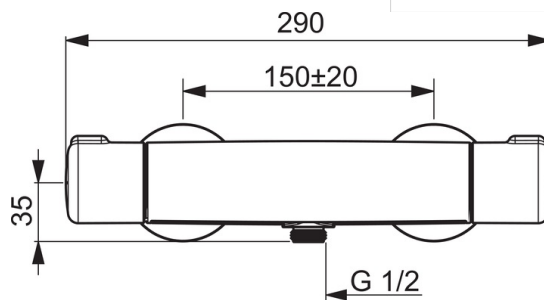

Tehnilised andmed

Vooluhulk

Veevoolu säästurežiimil survel 300 kPa	0.19 l/s
Rõhukadu vooluhulgal (0.2 l/s)	165 kPa

Tehnilised omadused

Kuum vesi	max. +80°C
Kasutusurve	100 - 1000 kPa
Ühenduse mõõt	G1/2
Paigalduslaius	cc150 mm
Materjal	Messing

Määrused

EN standard	EN 1111
Hääleklass	I (ISO 3822) Oras lab.

Varuosad

SP7460

	Nimetus	Kood
01	Veevooluhulga seadekahv	602430V
02	Kasutusventiil	109898
03	Prükipüüdurid (2tk), G1/2, DN15	198094/2
03	Prükipüüdurid, G3/4, DN20	178375V
04	Temperatuuriseadekahv	602431V
05	O-tihendikomplekt	178796V
06	Termostaat/seadeosa	178780V