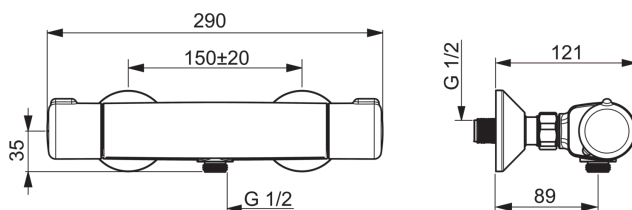

EAN: 6414150077227

www.oras.com/ru/products/oras/product/7460X

Термостатический смеситель для душа. Включая эксцентрики и декоративные розетки. Ограничитель температуры воды на 38°C на рукоятке. Контроль за расходом воды EcoFlow. В комплект входят обратные клапаны, грязевые фильтры и затворы.

- Душ
- Термостатические
- Настенный монтаж
- Хром
- Ручка регулировки температуры, Ручка регулировки расхода
- Eco flow control
- Защита от ожогов на 38°C
- регулятор температуры с термостатом, Грязевой фильтр, Обратный клапан

ТЕХНИЧЕСКИЕ ДАННЫЕ

Параметры расхода воды

Расход воды при 300 кПа в эко-режиме	0.19 l/s
Потеря давления при расходе 0.2 л/с	165 kPa

Технические характеристики

Подключение горячей воды	max. +80°C
Рабочее давление	100 - 1000 kPa
Установочные размеры	G1/2
Установочная ширина	cc150 mm
Материал	brass

Regulations

Стандарт EN	EN 1111
Уровень шума	I (ISO 3822) Oras lab.