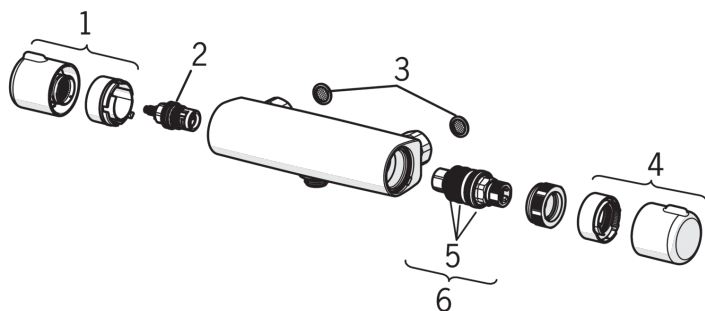

Запасные части

SP7460

	Название	Код
01	Ручка регулировки расхода	602430V
02	Управляющий клапан	109898
03	Блок грязевых фильтров, DN15	198094/2
03	Водный фильтр с уплотнением, G3/4	178375V
04	Ручка регулировки температуры	602431V
05	О-кольцо, комплект	178796V
06	Термостат/ узел регулировки	178780V