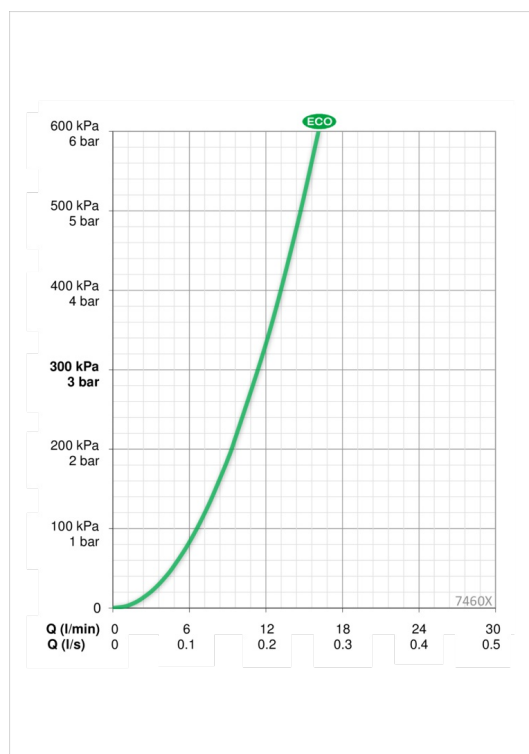

EAN: 6414150077227

www.oras.com/ru/products/oras/product/7460X

Термостатический смеситель для душа. Включая эксцентрики и декоративные розетки. Ограничитель температуры воды на 38°C на рукоятке. Контроль за расходом воды EcoFlow. В комплект входят обратные клапаны, грязевые фильтры и затворы.

- Душ
- Термостатические
- Настенный монтаж
- Хром
- Ручка регулировки температуры, Ручка регулировки расхода
- Eco flow control
- Защита от ожогов на 38°C
- регулятор температуры с термостатом, Грязевой фильтр, Обратный клапан

ТЕХНИЧЕСКИЕ ДАННЫЕ

Параметры расхода воды

Расход воды при 300 кПа в эко-режиме	0.19 l/s
Потеря давления при расходе 0.2 л/с	165 kPa

Технические характеристики

Подключение горячей воды	max. +80°C
Рабочее давление	100 - 1000 kPa
Установочные размеры	G1/2
Установочная ширина	cc150 mm
Материал	brass

Regulations

Стандарт EN	EN 1111
Уровень шума	I (ISO 3822) Oras lab.