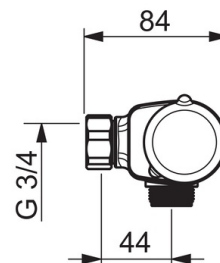

EAN: 6414150077234

www.oras.com/lv/products/oras/product/7461

Dušas termostata jaucejkrāns. Temperatūras regulēšanas rokturis aprīkots ar temperatūras ierobežojošu pogu, iestatīta uz 38°. Plūsmas kontroles rokturis ar Eko plūsmas kontroli. Aprīkots ar dubļu filtriem un vienvirziena vārstiem.

Tehniskie dati

Plūsma

Eco-plūsma pie 300 kPa	0.19 l/s
Ūdens plūsma pie 300 kPa	0.28 l/s
Spiediena zudumi (0.2 l/s)	165 kPa

Tehniskās īpašības

Karstā ūdens piegāde	max. +80°C
Darba spiediens	100 - 1000 kPa
Savienojuma izmērs	G3/4
Iekārtas platums	cc150 mm
Materiāls	Misiņš

Noteikumi

EN Standarts	EN 1111
Trokšņu klase	I (ISO 3822) Oras lab.

Apstiprinājumu veidi

STF Sertifikāts	VTT-RTH-00085-17
-----------------	-------------------------

Rezerves daļas

SP7460

	Nosaukums	Kods
01	Plūsmas kontroles rokturis	602430V
02	Ventiļa mehānisms	109898
03	Dubļu filtrs, G1/2, DN15	198094/2
03	Dubļu filtrs ar blīvi, G3/4, DN20	178375V
04	Temperatūras kontroles rokturis	602431V
05	Blīvgredzenu komplekts	178796V
06	Termostata kasete	178780V