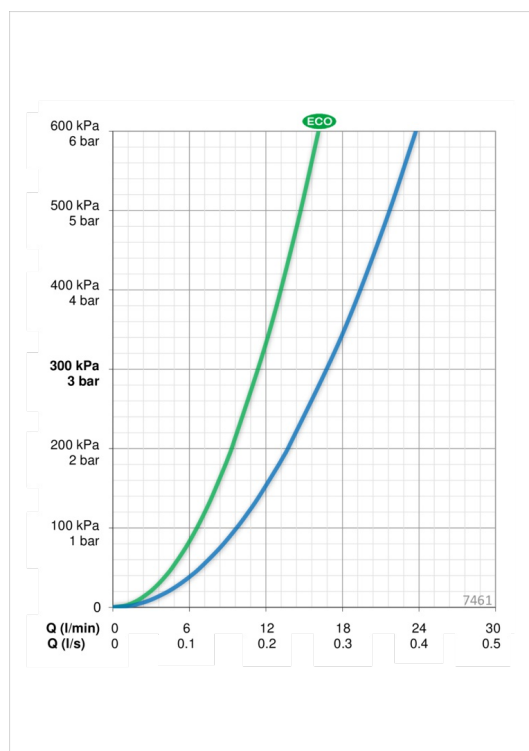

Apstiprinājumu veidi

STF Sertifikāts	VTT-RTH-00085-17