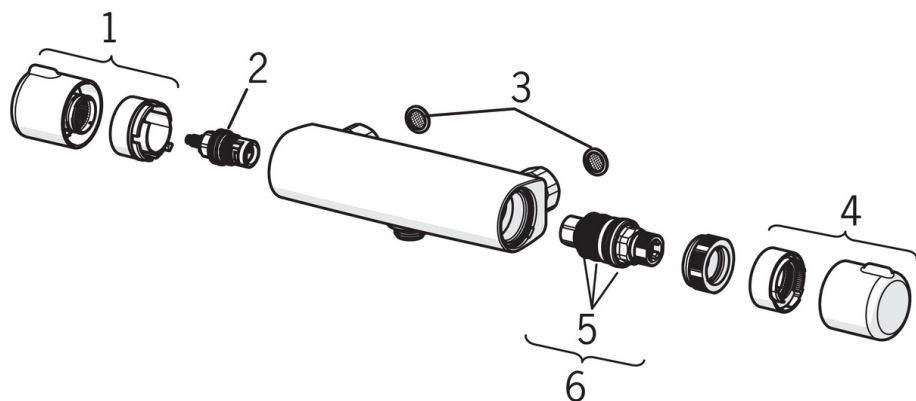

EAN: 6414150077234

www.oras.com/lv/products/oras/product/7461

Dušas termostata jaucejkrāns. Temperatūras regulēšanas rokturis aprīkots ar temperatūras ierobežojošu pogu, iestatīta uz 38°. Plūsmas kontroles rokturis ar Eko plūsmas kontroli. Aprīkots ar dubļu filtriem un vienvirziena vārstiem.

- Duša
- Termostata
- Sienas montāža
- Hroms
- Temperatūras kontroles rokturis, Plūsmas kontroles rokturis
- Eko plūsmas kontrole
- Pretaplaucēšanās aizsardzība pie 38°C, Temperatūras iestatījums ir fiksējams
- Termostata kasete automātiskai temperatūras kontrolei, Dubļu filtrs (-i), Pretvārsts (-i), Keramiskais ventīlis
- Tiešs savienojums (-i), Iekšējā vītne

Tehniskie dati

Plūsma

Eco-plūsma pie 300 kPa	0.19 l/s
Ūdens plūsma pie 300 kPa	0.28 l/s
Spiediena zudumi (0.2 l/s)	165 kPa

Tehniskās īpašības

Karstā ūdens piegāde	max. +80°C
Darba spiediens	100 - 1000 kPa
Savienojuma izmērs	G3/4
Iekārtas platums	cc150 mm
Materiāls	Misiņš

Noteikumi

EN Standarts	EN 1111
Trokšņu klase	I (ISO 3822) Oras lab.

Apstiprinājumu veidi

STF Sertifikāts	VTT-RTH-00085-17
-----------------	-------------------------

Rezerves daļas

SP7460

	Nosaukums	Kods
01	Plūsmas kontroles rokturis	602430V
02	Ventiļa mehānisms	109898
03	Dubļu filtrs, G1/2, DN15	198094/2
03	Dubļu filtrs ar blīvi, G3/4, DN20	178375V
04	Temperatūras kontroles rokturis	602431V
05	Blīvgredzenu komplekts	178796V
06	Termostata kasete	178780V