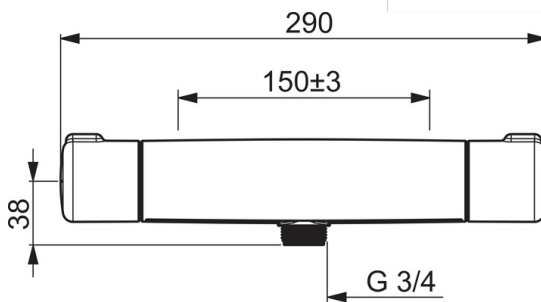

Apstiprinājumu veidi

STF Sertifikāts	VTT-RTH-00085-17