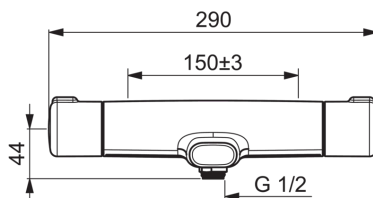

Tüübikinnitused

KIWA SE	1598