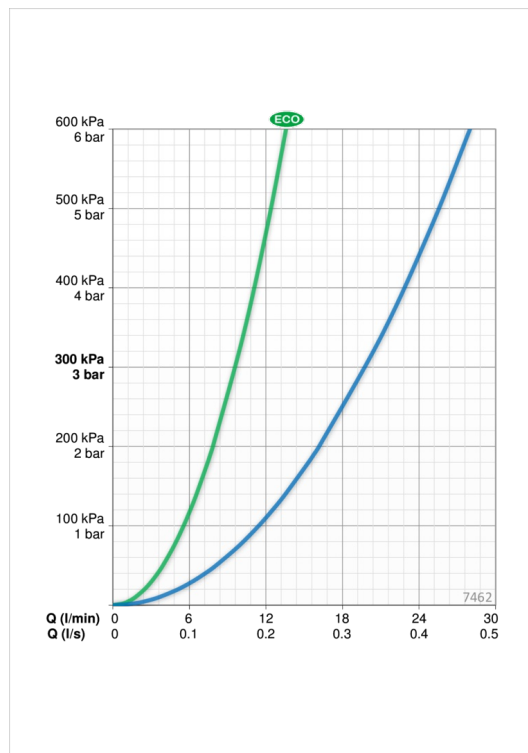

Tüübikinnitused

KIWA SE	1598