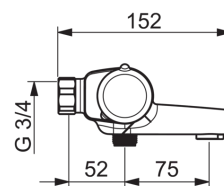

Tüübikinnitused

KIWA SE	1598