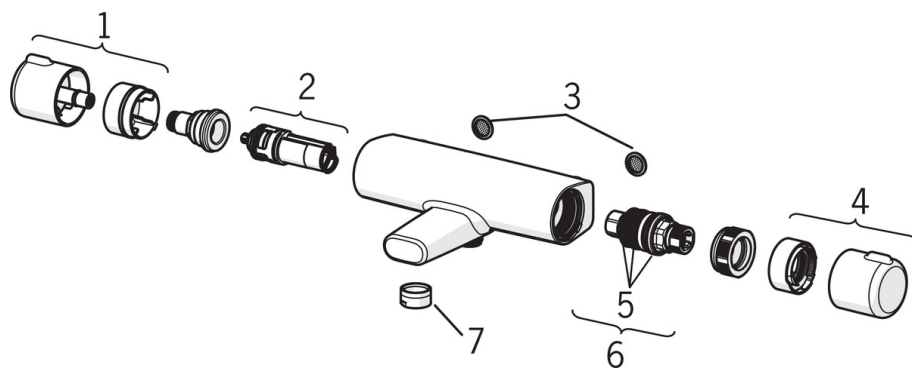

- Vanna un duša
- Termostata
- Sienas montāža
- Hroms
- Stacionāra izteka
- CASCADE® - kaskādes plūsma
- Temperatūras kontroles rokturis, Plūsmas kontroles rokturis
- Grozāms pārslēdzējs, leibūvēts plūsmas vadības rokturis
- Eko plūsmas kontrole
- Pretaplaucēšanās aizsardzība pie 38°C, Temperatūras iestatījums ir fiksējams
- Dubļu filtrs (-i), Pretvārsts (-i), Termostata kasete automātiskai temperatūras kontrolei
- Tiešs savienojums (-i), Iekšējā vitne

Tehniskie dati

Plūsma

Eco-plūsma pie 300 kPa	0.16 l/s
Ūdens plūsma pie 300 kPa	0.33 l/s
Spiediena zudumi (0.2 l/s)	230 kPa
Normatīvais spiediens (0.3 l/s)	300 kPa

Tehniskās īpašības

Karstā ūdens piegāde	max. +80°C
Darba spiediens	100 - 1000 kPa
Savienojuma izmērs	G3/4
Iekārtas platums	cc150 mm
Projekcija	159 mm
Materiāls	Misiņš

Noteikumi

EN Standarts	EN 1111
Trokšņu klase	II (ISO 3822) Oras lab.

Apstiprinājumu veidi

KIWA SE	1598
---------	-------------

Rezerves daļas

SP7462

	Nosaukums	Kods
01	Plūsmas kontroles rokturis	602452V
02	Trīseju vārsts	601278V
03	Dubļu filtrs, G1/2, DN15	198094/2
03	Dubļu filtrs ar blīvi, G3/4, DN20	178375V
04	Temperatūras kontroles rokturis	602431V
05	Blīvgredzenu komplekts	178796V
06	Termostata kasete	178780V
07	Aerators, M24x1	158556