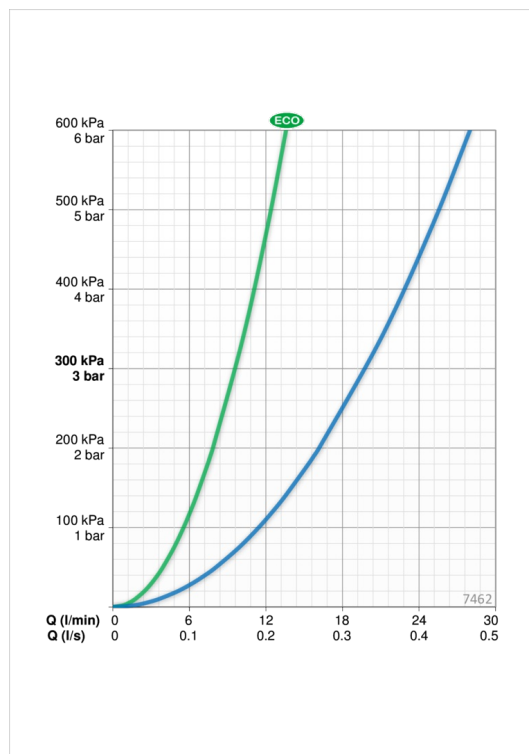

Apstiprinājumu veidi

KIWA SE	1598