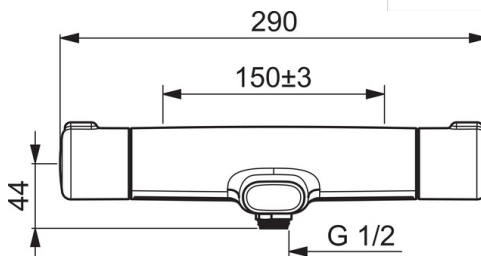

Apstiprinājumu veidi

KIWA SE	1598