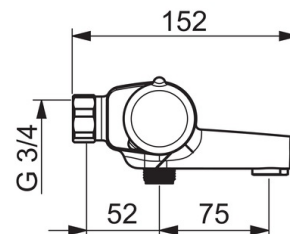

Tehniskie dati

Plūsma

Eco-plūsma pie 300 kPa	0.16 l/s
Ūdens plūsma pie 300 kPa	0.33 l/s
Spiediena zudumi (0.2 l/s)	230 kPa
Normatīvais spiediens (0.3 l/s)	300 kPa

Tehniskās īpašības

Karstā ūdens piegāde	max. +80°C
Darba spiediens	100 - 1000 kPa
Savienojuma izmērs	G3/4
Iekārtas platums	cc150 mm
Projekcija	159 mm
Materiāls	Misiņš

Noteikumi

EN Standarts	EN 1111
Trokšņu klase	II (ISO 3822) Oras lab.

Apstiprinājumu veidi

KIWA SE	1598
---------	-------------

Rezerves daļas

SP7462

	Nosaukums	Kods
01	Plūsmas kontroles rokturis	602452V
02	Trīseju vārsts	601278V
03	Dubļu filtrs, G1/2, DN15	198094/2
03	Dubļu filtrs ar blīvi, G3/4, DN20	178375V
04	Temperatūras kontroles rokturis	602431V
05	Blīvgredzenu komplekts	178796V
06	Termostata kasete	178780V
07	Aerators, M24x1	158556