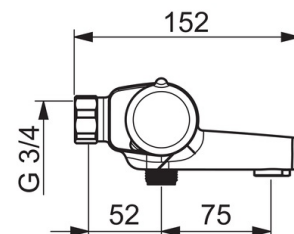

Тип разрешения

KIWA SE	1598