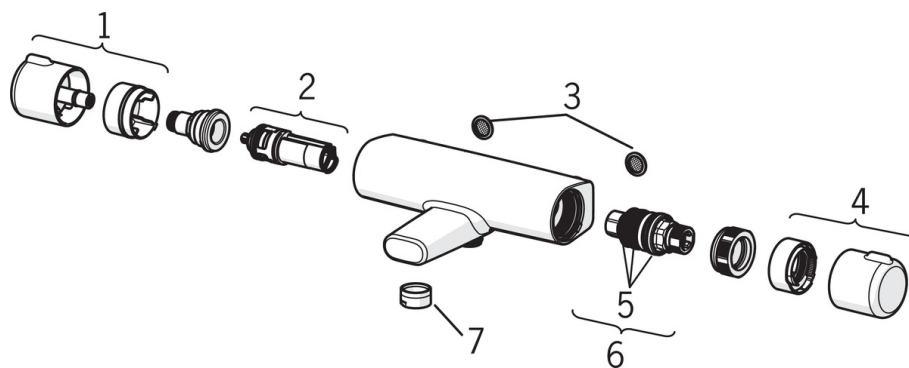

Запасные части

SP7462

	Название	Код
01	Ручка регулировки расхода	602452V
02	Переключатель	601278V
03	Блок грязевых фильтров, G1/2, DN15	198094/2
03	Водный фильтр с уплотнением, G3/4, DN20	178375V
04	Ручка регулировки температуры	602431V
05	О-кольцо, комплект	178796V
06	Термостат/ узел регулировки	178780V
07	Аэратор, M24x1	158556