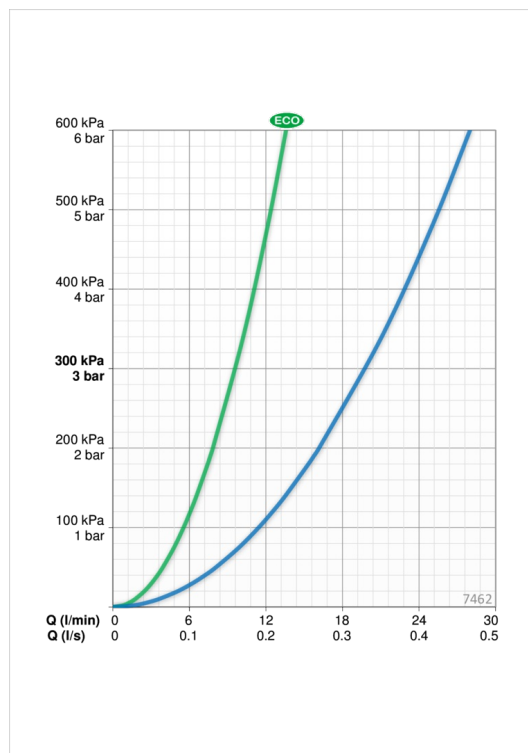

Тип разрешения

KIWA SE	1598