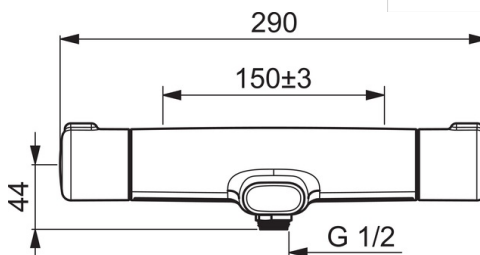

Тип разрешения

KIWA SE	1598