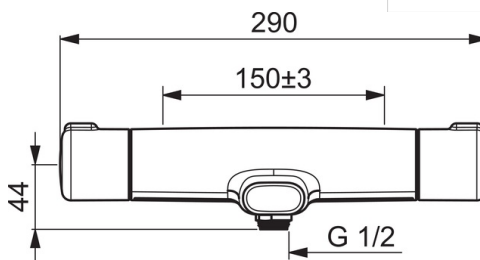

EAN: 6414150081132

www.oras.com/ru/products/oras/product/7462G

- Душ
- Термостатический
- Настенный монтаж
- Хром
- Фиксированный излив
- Каскадный
- Ручка регулировки температуры, Ручка регулировки расхода
- Поворотный дивертер, Встроенный дивертер
- Функция контроля за расходом воды Eco flow
- Защита от ожогов на 38°C
- Грязевой фильтр, Обратный клапан, Термостатический картридж

ТЕХНИЧЕСКИЕ ДАННЫЕ

Параметры расхода воды

Расход воды при 300 кПа в эко-режиме	0.16 l/s
Расход воды при 300 кПа	0.23 l/s
Потеря давления при расходе 0.2 л/с	230 кПа

Технические характеристики

Подключение горячей воды	max. +80°C
Рабочее давление	100 - 1000 кПа
Установочные размеры	G1/2
Установочная ширина	сс150 мм
Материал	Латунь

Regulations

Стандарт EN	EN 1111
Уровень шума	I(ISO 3822)

Тип разрешения

Сертификат STF	VTT-RTH-00085-17