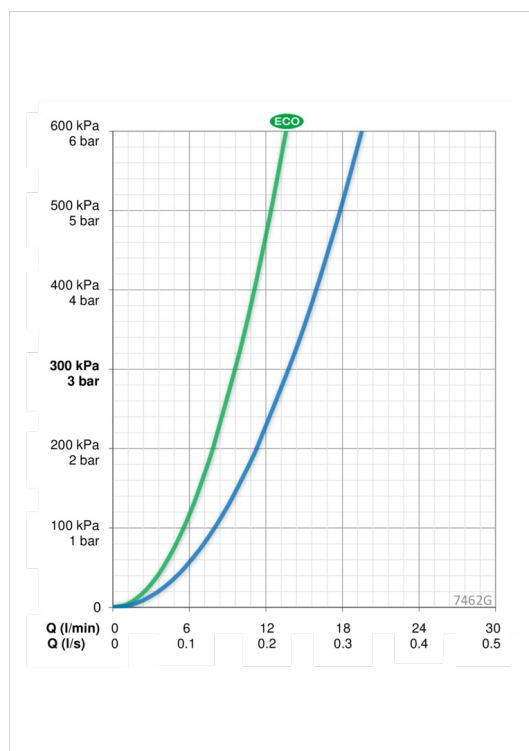

EAN: 6414150081132

www.oras.com/ru/products/oras/product/7462G

- Душ
- Термостатический
- Настенный монтаж
- Хром
- Фиксированный излив
- Каскадный
- Ручка регулировки температуры, Ручка регулировки расхода
- Поворотный дивертер, Встроенный дивертер
- Функция контроля за расходом воды Eco flow
- Защита от ожогов на 38°C
- Грязевой фильтр, Обратный клапан, Термостатический картридж

ТЕХНИЧЕСКИЕ ДАННЫЕ

Параметры расхода воды

Расход воды при 300 кПа в эко-режиме	0.16 l/s
Расход воды при 300 кПа	0.23 l/s
Потеря давления при расходе 0.2 л/с	230 кПа

Технические характеристики

Подключение горячей воды	max. +80°C
Рабочее давление	100 - 1000 кПа
Установочные размеры	G1/2
Установочная ширина	сс150 мм
Материал	Латунь

Regulations

Стандарт EN	EN 1111
Уровень шума	I(ISO 3822)

Тип разрешения

Сертификат STF	VTT-RTH-00085-17