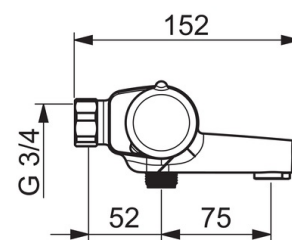

EAN: 6414150081132

www.oras.com/ru/products/oras/product/7462G

- Душ
- Термостатический
- Настенный монтаж
- Хром
- Фиксированный излив
- Каскадный
- Ручка регулировки температуры, Ручка регулировки расхода
- Поворотный дивертер, Встроенный дивертер
- Функция контроля за расходом воды Eco flow
- Защита от ожогов на 38°C
- Грязевой фильтр, Обратный клапан, Термостатический картридж

ТЕХНИЧЕСКИЕ ДАННЫЕ

Параметры расхода воды

Расход воды при 300 кПа в эко-режиме	0.16 l/s
Расход воды при 300 кПа	0.23 l/s
Потеря давления при расходе 0.2 л/с	230 кПа

Технические характеристики

Подключение горячей воды	max. +80°C
Рабочее давление	100 - 1000 кПа
Установочные размеры	G1/2
Установочная ширина	сс150 мм
Материал	Латунь

Regulations

Стандарт EN	EN 1111
Уровень шума	I(ISO 3822)

Тип разрешения

Сертификат STF	VTT-RTH-00085-17