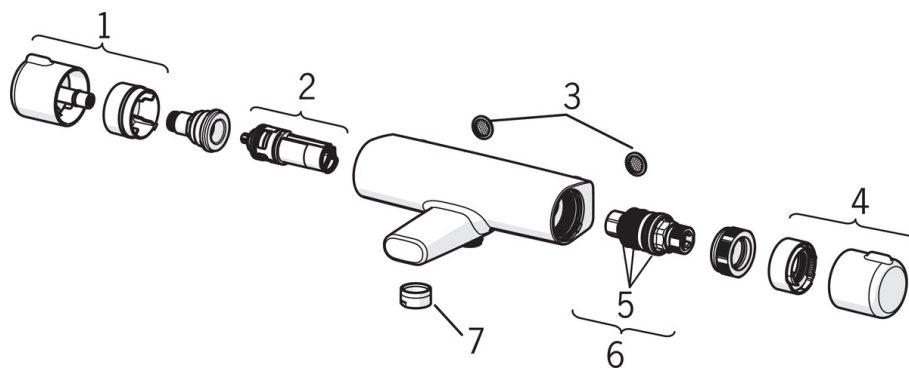

Запасные части

SP7462G

	Название	Код
01	Ручка регулировки расхода	602452V
02	Переключатель	601278V
03	Блок грязевых фильтров, G1/2, DN15	198094/2
03	Водный фильтр с уплотнением, G3/4, DN20	178375V
04	Ручка регулировки температуры	602431V
05	О-кольцо, комплект	178796V
06	Термостат/ узел регулировки	178780V
07	Аэратор, M24x1 uk	600654V