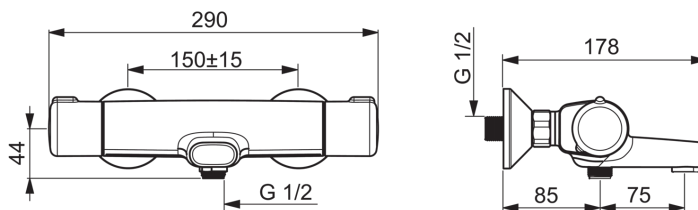

Apstiprinājumu veidi

KIWA SE	1598