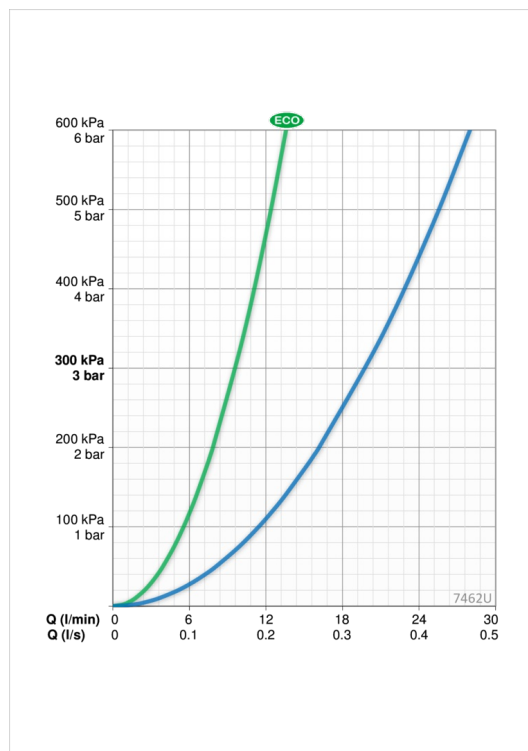

Apstiprinājumu veidi

KIWA SE	1598