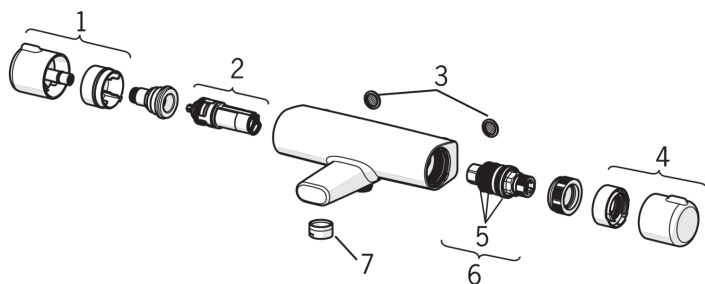

Rezerves daļas

SP7462

	Nosaukums	Kods
01	Plūsmas kontroles rokturis	602452V
02	Trīseju vārsts	601278V
03	Dubļu filtrs, DN15	198094/2
03	Dubļu filtrs ar blīvi, G3/4	178375V
04	Temperatūras kontroles rokturis	602431V
05	Blīvgredzenu komplekts	178796V
06	Termostata kasete	178780V
07	Aerators, M24x1	158556