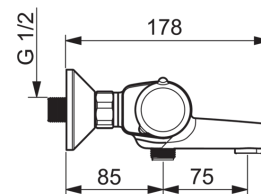

Тип разрешения

KIWA SE	1598