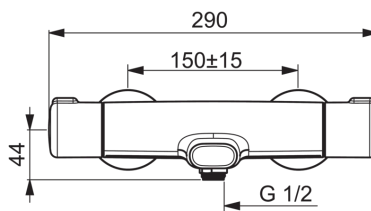

Тип разрешения

KIWA SE	1598