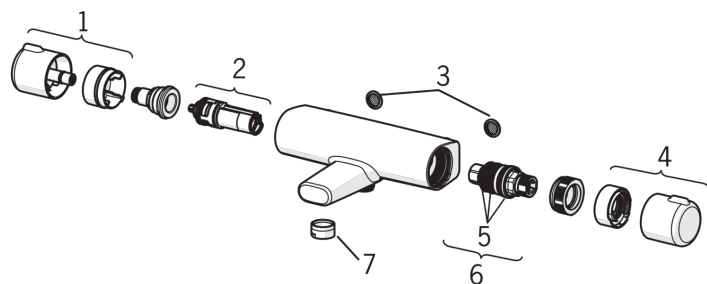

Varuosad

SP7462

	Nimetus	Kood
01	Veevooluhulga seadekahv	602452V
02	Suundvahetaja	601278V
03	Prügipüüdurid (2tk), DN15	198094/2
03	Prügipüüdurid, G3/4	178375V
04	Temperatuuriseadekahv	602431V
05	O-tihendikomplekt	178796V
06	Termostaat/seadeosa	178780V
07	Tähtsuunaja, M24x1	158556