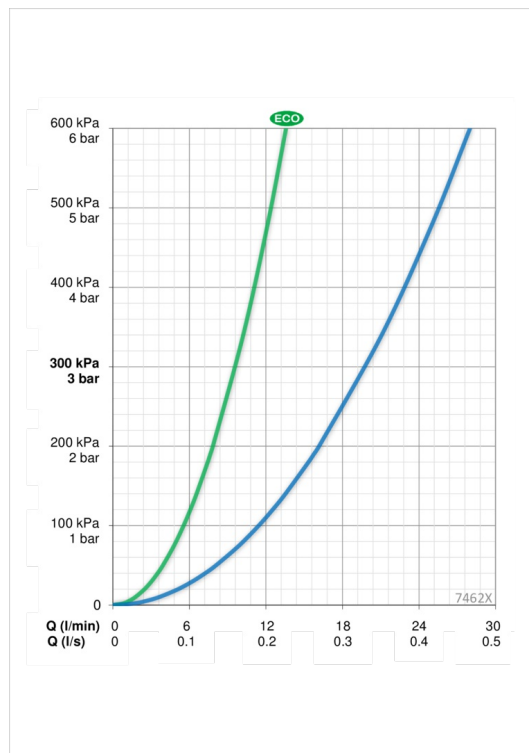

Määrused

EN standard	EN 1111
Hääleklass	II (ISO 3822) Oras lab.