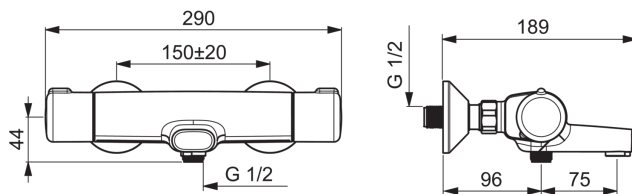

Määrused

EN standard	EN 1111
Hääleklass	II (ISO 3822) Oras lab.