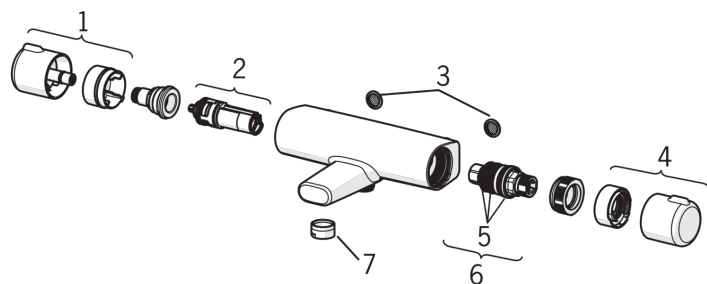

Atsarginės dalys

SP7462

	Pavadinimas	Kodas
01	Srovės reguliavimo rankenėlė	602452V
02	Perjungiklis	601278V
03	Filtras, DN15	198094/2
03	Filtras-tarpinė, G3/4	178375V
04	Temperatūros rankenėlė	602431V
05	Tarpinių komplektas	178796V
06	Termostatas	178780V
07	Aeratorius , M24x1	158556