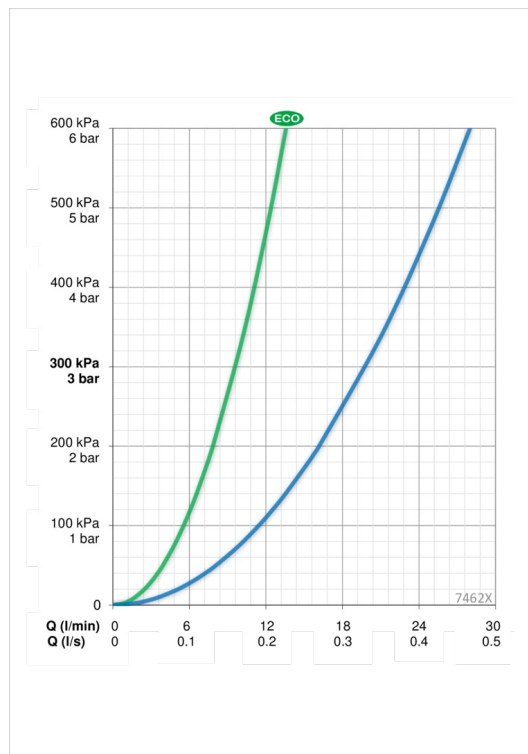

Techniniai duomenys

Srauto duomenys

Srovės stiprumas eko režime prie 300 kPa	0.16 l/s
Srovės stiprumas prie 300 kPa	0.33 l/s
Spaudimo praradimas (0.2 l/s)	230 kPa
Spaudimo praradimas (0.3 l/s)	300 kPa

Techninės ypatybės

Vandens temperatūra	max. +80°C
Darbinis spaudimas	100 - 1000 kPa
Pajungimo dydis	G1/2
Montavimo plotis	cc150 mm
Projekcija	171 mm
Medžiaga	brass

Reguliavimai

EN standartas	EN 1111
Triukšmo klasė	II (ISO 3822) Oras lab.