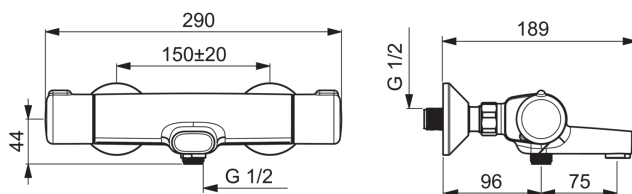

Techniniai duomenys

Srauto duomenys

Srovės stiprumas eko režime prie 300 kPa	0.16 l/s
Srovės stiprumas prie 300 kPa	0.33 l/s
Spaudimo praradimas (0.2 l/s)	230 kPa
Spaudimo praradimas (0.3 l/s)	300 kPa

Techninės ypatybės

Vandens temperatūra	max. +80°C
Darbinis spaudimas	100 - 1000 kPa
Pajungimo dydis	G1/2
Montavimo plotis	cc150 mm
Projekcija	171 mm
Medžiaga	brass

Reguliavimai

EN standartas	EN 1111
Triukšmo klasė	II (ISO 3822) Oras lab.