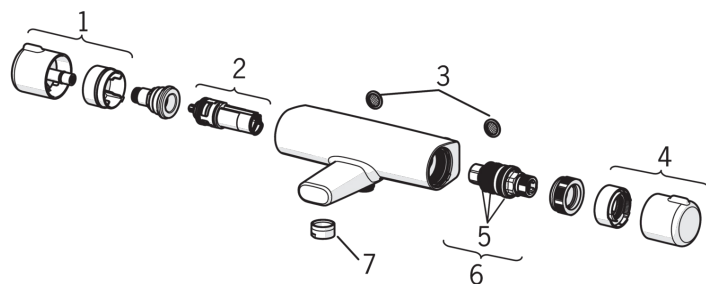

Запасные части

SP7462

	Название	Код
01	Ручка регулировки расхода	602452V
02	Переключатель	601278V
03	Блок грязевых фильтров, DN15	198094/2
03	Водный фильтр с уплотнением, G3/4	178375V
04	Ручка регулировки температуры	602431V
05	О-кольцо, комплект	178796V
06	Термостат/ узел регулировки	178780V
07	Аэратор, M24x1	158556