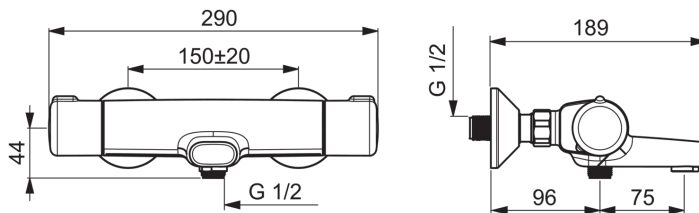

Технические характеристики

Подключение горячей воды	max. +80°C
Рабочее давление	100 - 1000 kPa
Установочные размеры	G1/2
Установочная ширина	cc150 mm
Длина/расстояние	171 mm
Материал	brass

Regulations

Стандарт EN	EN 1111
Уровень шума	II (ISO 3822) Oras lab.