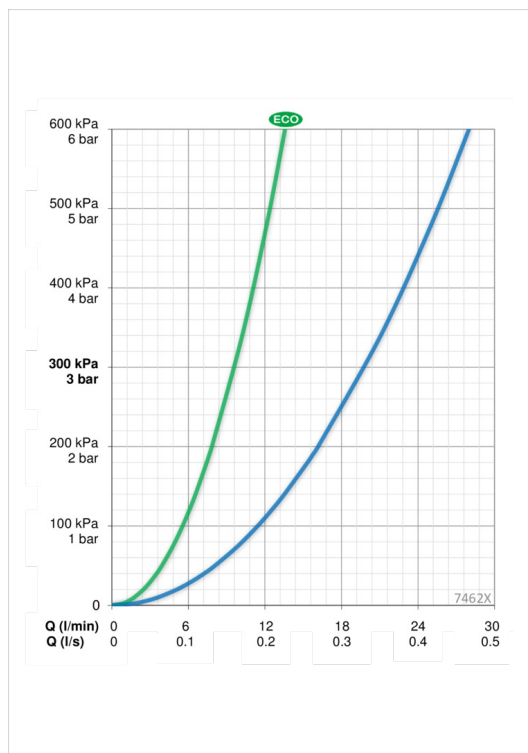

ТЕХНИЧЕСКИЕ ДАННЫЕ

Параметры расхода воды

Расход воды при 300 кПа в эко-режиме	0.16 l/s
Расход воды при 300 кПа	0.33 l/s
Потеря давления при расходе 0.2 л/с	230 kPa
Потеря давления при расходе 0.3 л/с	300 kPa

Технические характеристики

Подключение горячей воды	max. +80°C
Рабочее давление	100 - 1000 kPa
Установочные размеры	G1/2
Установочная ширина	cc150 mm
Длина/расстояние	171 mm
Материал	brass

Regulations

Стандарт EN	EN 1111
Уровень шума	II (ISO 3822) Oras lab.