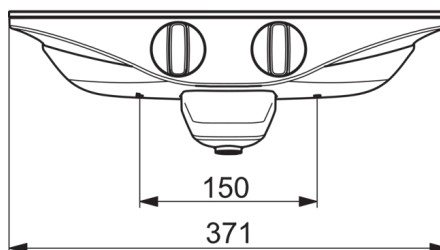

EAN: 6414150082931

www.oras.com/lt/products/oras/product/7540-11

Termostatinis vonios ir dušo maišytuvas su lengvai naudojamomis valdymo rankenėlėmis. Temperatūros reguliavimo rankenėlėje įtaisytas temperatūros ribotuvas. Talpi lentynėlė pagaminta iš saugaus stiklo. Maišytuvas komplektuojamas su filtrais, atbuliniais vožtuvais ir tiesiomis jungtimis su užsklanda.

- Vonios kambarys, Dušas
- Termostatinis
- Montuojamas sienoje
- Chromas/Baltas
- CASCADE® - aeratorius srovė
- Temperatūros valdymo rankenėlė, Srovės reguliavimo rankenėlė
- Integruotas srauto valdymo rankenėlėje
- Saugus temperatūros fiksavimas ties 38°C, Maišytuvo elementų bazė įkaista minimaliai
- Termostatinė valdymo kasetė
- Safety glass, BLUESWITCH Perjungiklis

Techniniai duomenys

Srauto duomenys

Srovės stiprumas prie 300 kPa **0.28 / 0.23 l/s**
Spaudimo praradimas (0.2 l/s) **230 kPa**

Techninės ypatybės

Vandens temperatūra **max. +80°C**
Darbinis spaudimas **100 - 1000 kPa**
Pajungimo dydis **G1/2**
Montavimo plotis **CC150 mm**
Projektija **137 mm**
Medžiaga **Brass**

Reguliavimai

EN standartas **EN 1111**
Triukšmo klasė **I (ISO 3822) Oras lab.**