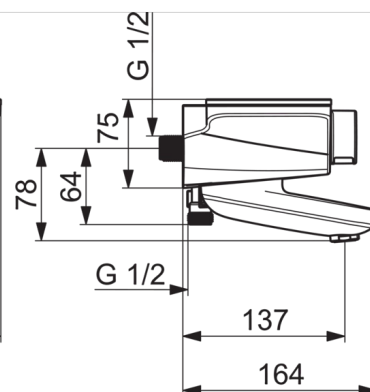

EAN: 6414150082931

www.oras.com/lt/products/oras/product/7540-11

Termostatinis vonios ir dušo maišytuvas su lengvai naudojamomis valdymo rankenėlėmis. Temperatūros reguliavimo rankenėlėje įtaisytas temperatūros ribotuvas. Talpi lentynėlė pagaminta iš saugaus stiklo. Maišytuvas komplektuojamas su filtrais, atbuliniais vožtuvais ir tiesiomis jungtimis su užsklanda.

- Vonios kambarys, Dušas
- Termostatinis
- Montuojamas sienoje
- Chromas/Baltas
- CASCADE® - aeratorius srovė
- Temperatūros valdymo rankenėlė, Srovės reguliavimo rankenėlė
- Integruotas srauto valdymo rankenėlėje
- Saugus temperatūros fiksavimas ties 38°C, Maišytuvo elementų bazė įkaista minimaliai
- Termostatinė valdymo kasetė
- Safety glass, BLUESWITCH Perjungiklis

Techniniai duomenys

Srauto duomenys

Srovės stiprumas prie 300 kPa **0.28 / 0.23 l/s**
Spaudimo praradimas (0.2 l/s) **230 kPa**

Techninės ypatybės

Vandens temperatūra **max. +80°C**
Darbinis spaudimas **100 - 1000 kPa**
Pajungimo dydis **G1/2**
Montavimo plotis **CC150 mm**
Projektija **137 mm**
Medžiaga **Brass**

Reguliavimai

EN standartas **EN 1111**
Triukšmo klasė **I (ISO 3822) Oras lab.**