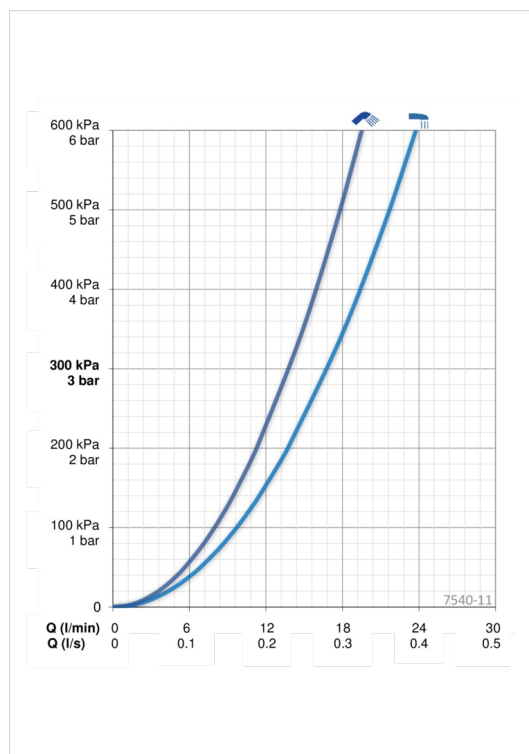

EAN: 6414150082931

www.oras.com/lt/products/oras/product/7540-11

Termostatinis vonios ir dušo maišytuvas su lengvai naudojamomis valdymo rankenėlėmis. Temperatūros reguliavimo rankenėlėje įtaisytas temperatūros ribotuvas. Talpi lentynėlė pagaminta iš saugaus stiklo. Maišytuvas komplektuojamas su filtrais, atbuliniais vožtuvais ir tiesiomis jungtimis su užsklanda.

- Vonios kambarys, Dušas
- Termostatinis
- Montuojamas sienoje
- Chromas/Baltas
- CASCADE® - aeratorius srovė
- Temperatūros valdymo rankenėlė, Srovės reguliavimo rankenėlė
- Integruotas srauto valdymo rankenėlėje
- Saugus temperatūros fiksavimas ties 38°C, Maišytuvo elementų bazė įkaista minimaliai
- Termostatinė valdymo kasetė
- Safety glass, BLUESWITCH Perjungiklis

Techniniai duomenys

Srauto duomenys

Srovės stiprumas prie 300 kPa **0.28 / 0.23 l/s**
Spaudimo praradimas (0.2 l/s) **230 kPa**

Techninės ypatybės

Vandens temperatūra **max. +80°C**
Darbinis spaudimas **100 - 1000 kPa**
Pajungimo dydis **G1/2**
Montavimo plotis **CC150 mm**
Projektija **137 mm**
Medžiaga **Brass**

Reguliavimai

EN standartas **EN 1111**
Triukšmo klasė **I (ISO 3822) Oras lab.**