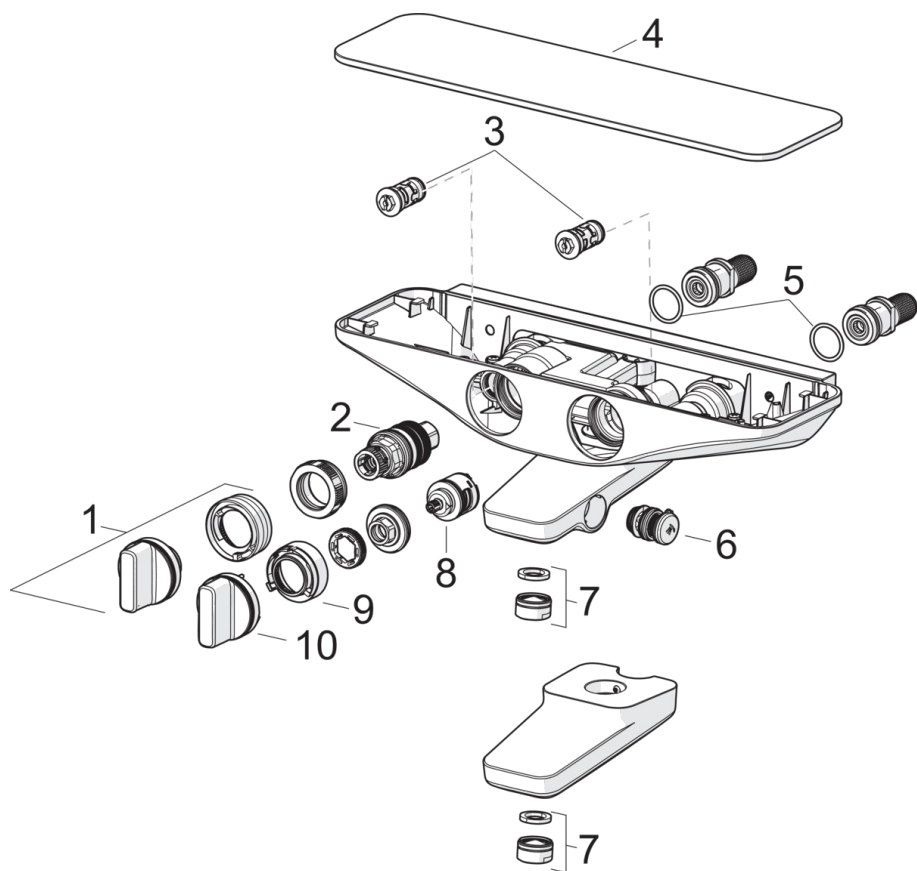

Atsarginės dalys

SP7540U-11

	Pavadinimas	Kodas
01	Temperatūros rankenėlė	1000791V
02	Termostatas	178780V
03	Atbuliniai vožtuvai + filtrai, (9/2018 -)	1004950V
03	Atbuliniai vožtuvai + filtrai	602346V
04	Dangtelio Baltas	1003049V
05	Tarpiklis, 25.07x2.62	602674V
06	Perjungiklis	1002394V
07	Aeratorius, M24x1 D	602104V
08	Perjungiklis/ valdymo kasetė	198282V
09	Srauto ribotuvas	1000699V
10	Srovės reguliavimo rankenėlė	1000716V