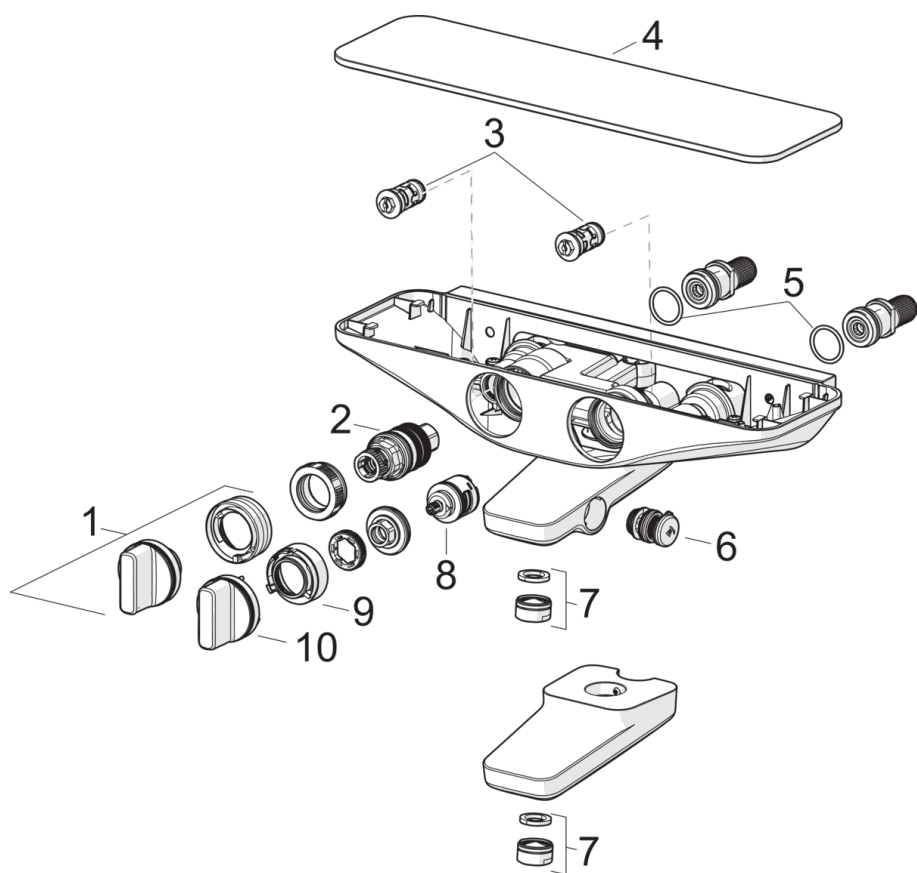

Rezerves daļas

SP7540U-11

	Nosaukums	Kods
01	Temperatūras kontroles rokturis	1000791V
02	Termostata kasete	178780V
03	Pretvārsts D15, (9/2018 -)	1004950V
03	Pretvārsts D15	602346V
04	Dekoratīvā daļa Balts	1003049V
05	Blīvgredzens, 25.07x2.62	602674V
06	Trīseju vārsts	1002394V
07	Aerators, M24x1 D	602104V
08	Trīseju vārsts	198282V
09	Plūsmas regulators	1000699V
10	Plūsmas kontroles rokturis	1000716V