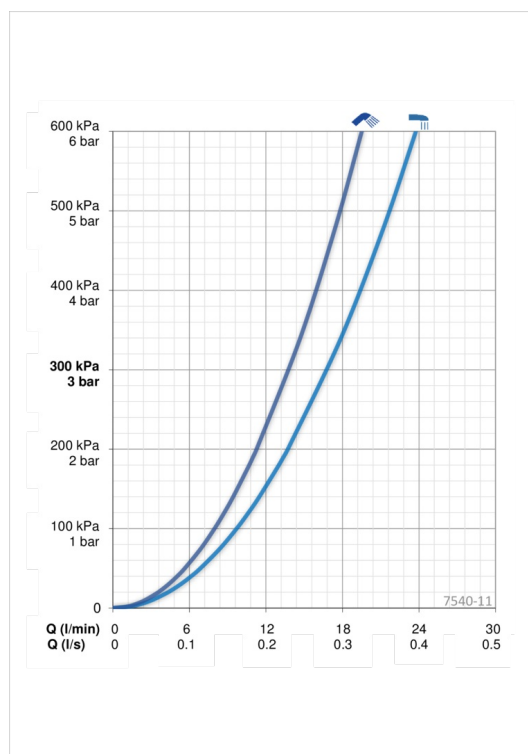

EAN: 6414150082931

www.oras.com/lv/products/oras/product/7540-11

Termostata vannas un dušas jaucējkrāns ar ērti lietojamiem vadības rokturiem. Temperatūras ierobežotājs rokturī. Plašs plaukts, kas izgatavots no rūdīta stikla. Komplektā taisnie savienojumi ar aizvāriem, dubļu filtriem un vienvirziena vārstiem.

- Vannas istabā, Duša
- Termostata
- Sienas montāža
- Hroms/Balts
- CASCADE® - kaskādes plūsma
- Temperatūras kontroles rokturis, Plūsmas kontroles rokturis
- Iebūvēts plūsmas vadības rokturis
- Pretaplaucēšanās aizsardzība pie 38°C, iepriekš iestatītā temperatūra
- Termostata kasete automātiskai temperatūras kontrolei
- Drošs stikls, BLUESWITCH Trīseju vārsts

Tehniskie dati

Plūsma

Ūdens plūsma pie 300 kPa **0.28 / 0.23 l/s**
Spiediena zudumi (0.2 l/s) **230 kPa**

Tehniskās īpašības

Karstā ūdens piegāde **max. +80°C**
Darba spiediens **100 - 1000 kPa**
Savienojuma izmērs **G1/2**
Iekārtas platums **CC150 mm**
Projektija **137 mm**
Materiāls **brass**

Noteikumi

EN Standarts **EN 1111**
Trokšņu klase **I (ISO 3822) Oras lab.**