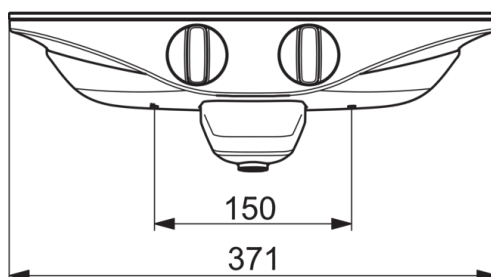

EAN: 6414150082931

www.oras.com/lv/products/oras/product/7540-11

Termostata vannas un dušas jaucējkrāns ar ērti lietojamiem vadības rokturiem. Temperatūras ierobežotājs rokturī. Plašs plaukts, kas izgatavots no rūdīta stikla. Komplektā taisnie savienojumi ar aizvāriem, dubļu filtriem un vienvirziena vārstiem.

- Vannas istabā, Duša
- Termostata
- Sienas montāža
- Hroms/Balts
- CASCADE® - kaskādes plūsma
- Temperatūras kontroles rokturis, Plūsmas kontroles rokturis
- Iebūvēts plūsmas vadības rokturis
- Pretaplaucēšanās aizsardzība pie 38°C, iepriekš iestatītā temperatūra
- Termostata kasete automātiskai temperatūras kontrolei
- Drošs stikls, BLUESWITCH Trīseju vārsts

Tehniskie dati

Plūsma

Ūdens plūsma pie 300 kPa **0.28 / 0.23 l/s**
Spiediena zudumi (0.2 l/s) **230 kPa**

Tehniskās īpašības

Karstā ūdens piegāde **max. +80°C**
Darba spiediens **100 - 1000 kPa**
Savienojuma izmērs **G1/2**
Iekārtas platums **CC150 mm**
Projektija **137 mm**
Materiāls **brass**

Noteikumi

EN Standarts **EN 1111**
Trokšņu klase **I (ISO 3822) Oras lab.**