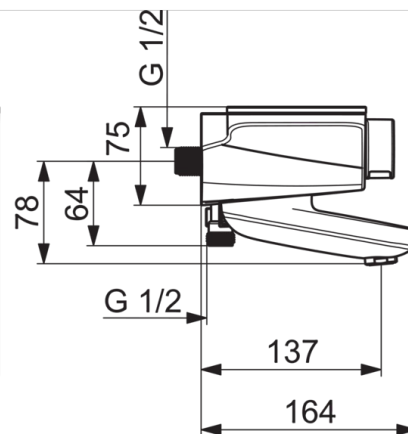

EAN: 6414150082931

www.oras.com/lv/products/oras/product/7540-11

Termostata vannas un dušas jaucējkrāns ar ērti lietojamiem vadības rokturiem. Temperatūras ierobežotājs rokturī. Plašs plaukts, kas izgatavots no rūdīta stikla. Komplektā taisnie savienojumi ar aizvāriem, dubļu filtriem un vienvirziena vārstiem.

- Vannas istabā, Duša
- Termostata
- Sienas montāža
- Hroms/Balts
- CASCADE® - kaskādes plūsma
- Temperatūras kontroles rokturis, Plūsmas kontroles rokturis
- Iebūvēts plūsmas vadības rokturis
- Pretaplaucēšanās aizsardzība pie 38°C, iepriekš iestatītā temperatūra
- Termostata kasete automātiskai temperatūras kontrolei
- Drošs stikls, BLUESWITCH Trīseju vārsts

Tehniskie dati

Plūsma

Ūdens plūsma pie 300 kPa **0.28 / 0.23 l/s**
Spiediena zudumi (0.2 l/s) **230 kPa**

Tehniskās īpašības

Karstā ūdens piegāde **max. +80°C**
Darba spiediens **100 - 1000 kPa**
Savienojuma izmērs **G1/2**
Iekārtas platums **CC150 mm**
Projektija **137 mm**
Materiāls **brass**

Noteikumi

EN Standarts **EN 1111**
Trokšņu klase **I (ISO 3822) Oras lab.**