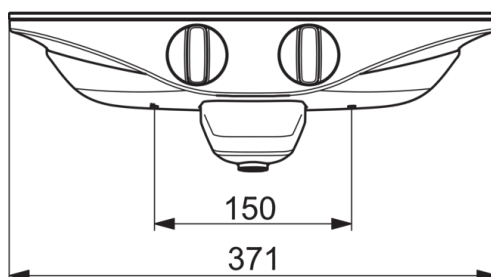

EAN: 6414150082948

www.oras.com/lv/products/oras/product/7540-15

Termostata vannas un dušas jaucējkrāns ar ērti lietojamiem vadības rokturiem. Temperatūras ierobežotājs rokturī. Plašs plaukts, kas izgatavots no rūdīta stikla. Komplektā taisnie savienojumi ar aizvāriem, dubļu filtriem un vienvirziena vārstiem.

- Vannas istabā, Duša
- Termostata
- Sienas montāža
- Hroms/Pelēks
- CASCADE® - kaskādes plūsma
- Temperatūras kontroles rokturis, Plūsmas kontroles rokturis
- Iebūvēts plūsmas vadības rokturis
- Pretaplaucēšanās aizsardzība pie 38°C, iepriekš iestatītā temperatūra
- Termostata kasete automātiskai temperatūras kontrolei
- Drošs stikls, BLUESWITCH Trīseju vārsts

Tehniskie dati

Plūsma

Ūdens plūsma pie 300 kPa **0.28 / 0.23 l/s**
Spiediena zudumi (0.2 l/s) **230 kPa**

Tehniskās īpašības

Karstā ūdens piegāde **max. +80°C**
Darba spiediens **100 - 1000 kPa**
Savienojuma izmērs **G1/2**
Iekārtas platums **CC150 mm**
Projektija **137 mm**
Materiāls **brass**

Noteikumi

EN Standarts **EN 1111**
Trokšņu klase **I (ISO 3822) Oras lab.**