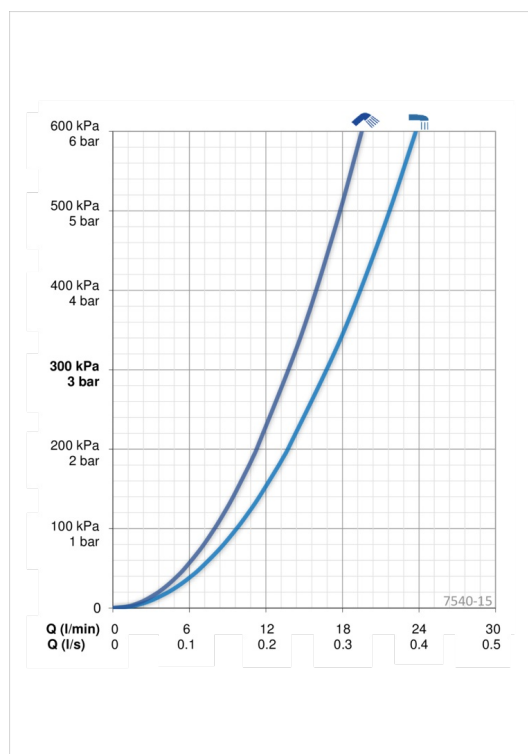

EAN: 6414150082948

www.oras.com/lv/products/oras/product/7540-15

Termostata vannas un dušas jaucējkrāns ar ērti lietojamiem vadības rokturiem. Temperatūras ierobežotājs rokturī. Plašs plaukts, kas izgatavots no rūdīta stikla. Komplektā taisnie savienojumi ar aizvāriem, dubļu filtriem un vienvirziena vārstiem.

- Vannas istabā, Duša
- Termostata
- Sienas montāža
- Hroms/Pelēks
- CASCADE® - kaskādes plūsma
- Temperatūras kontroles rokturis, Plūsmas kontroles rokturis
- Iebūvēts plūsmas vadības rokturis
- Pretaplaucēšanās aizsardzība pie 38°C, iepriekš iestatītā temperatūra
- Termostata kasete automātiskai temperatūras kontrolei
- Drošs stikls, BLUESWITCH Trīseju vārsts

Tehniskie dati

Plūsma

Ūdens plūsma pie 300 kPa **0.28 / 0.23 l/s**
Spiediena zudumi (0.2 l/s) **230 kPa**

Tehniskās īpašības

Karstā ūdens piegāde **max. +80°C**
Darba spiediens **100 - 1000 kPa**
Savienojuma izmērs **G1/2**
Iekārtas platums **CC150 mm**
Projektija **137 mm**
Materiāls **brass**

Noteikumi

EN Standarts **EN 1111**
Trokšņu klase **I (ISO 3822) Oras lab.**