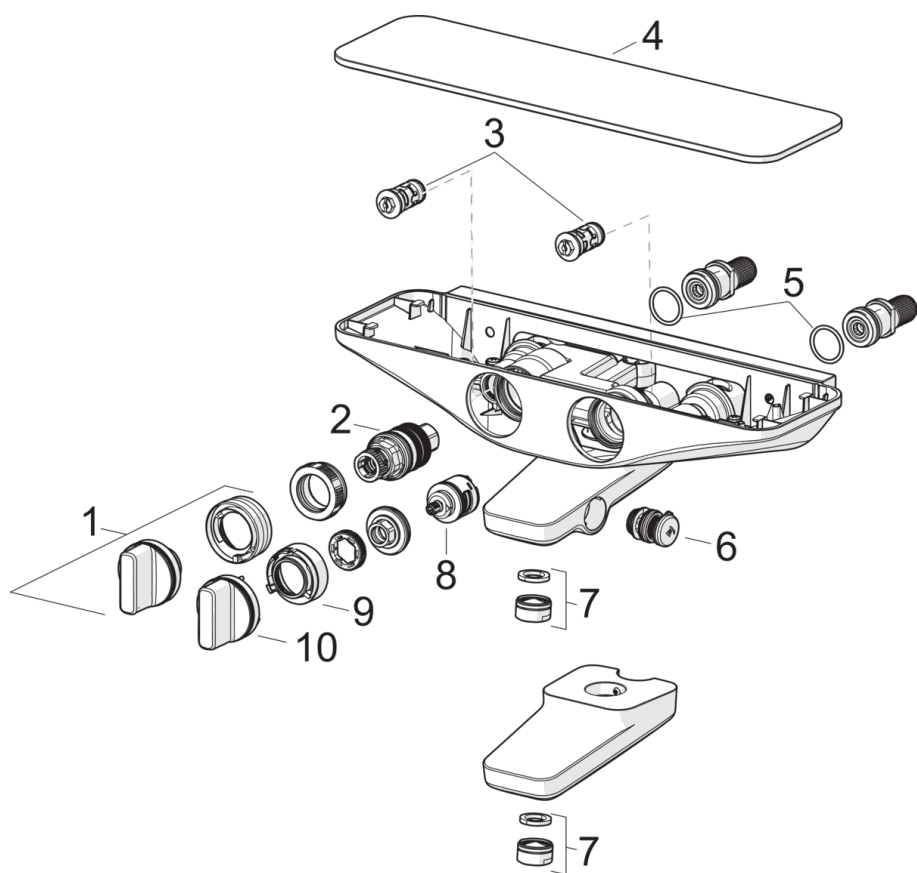

- Vannas istabā, Duša
- Termostata
- Sienas montāža
- Hroms/Pelēks
- CASCADE® - kaskādes plūsma
- Temperatūras kontroles rokturis, Plūsmas kontroles rokturis
- Iebūvēts plūsmas vadības rokturis
- Pretaplaucēšanās aizsardzība pie 38°C, iepriekš iestatītā temperatūra
- Termostata kasete automātiskai temperatūras kontrolei
- Drošs stikls, BLUESWITCH Trīseju vārsts

Tehniskie dati

Plūsma

Ūdens plūsma pie 300 kPa **0.28 / 0.23 l/s**
 Spiediena zudumi (0.2 l/s) **230 kPa**

Tehniskās īpašības

Karstā ūdens piegāde **max. +80°C**
 Darba spiediens **100 - 1000 kPa**
 Savienojuma izmērs **G1/2**
 Iekārtas platums **CC150 mm**
 Projektija **137 mm**
 Materiāls **brass**

Noteikumi

EN Standarts **EN 1111**
 Trokšņu klase **I (ISO 3822) Oras lab.**

Rezerves daļas

SP7540U-15

	Nosaukums	Kods
01	Temperatūras kontroles rokturis	1000791V
02	Termostata kasete	178780V
03	Pretvārsts D15, (9/2018 -)	1004950V
03	Pretvārsts D15	602346V
04	Dekoratīvā daļa Pelēks	1003048V
05	Blīvgredzens, 25.07x2.62	602674V
06	Trīseju vārsts	1002394V
07	Aerators, M24x1 D	602104V
08	Trīseju vārsts	198282V
09	Plūsmas regulators	1000699V
10	Plūsmas kontroles rokturis	1000716V