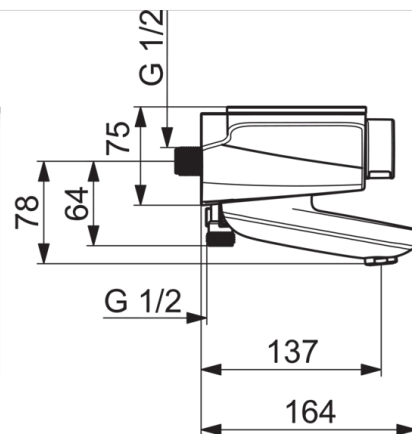

Tehniskie dati

Plūsma

Ūdens plūsma pie 300 kPa **0.28 / 0.23 l/s**
 Spiediena zudumi (0.2 l/s) **230 kPa**

Tehniskās īpašības

Karstā ūdens piegāde **max. +80°C**
 Darba spiediens **100 - 1000 kPa**
 Savienojuma izmērs **G1/2**
 Iekārtas platums **CC150 mm**
 Projektija **137 mm**
 Materiāls **brass**

Noteikumi

EN Standarts **EN 1111**
 Trokšņu klase **I (ISO 3822) Oras lab.**

Rezerves daļas

SP7540U-15

	Nosaukums	Kods
01	Temperatūras kontroles rokturis	1000791V
02	Termostata kasete	178780V
03	Pretvārsts D15, (9/2018 -)	1004950V
03	Pretvārsts D15	602346V
04	Dekoratīvā daļa Pelēks	1003048V
05	Blīvgredzens, 25.07x2.62	602674V
06	Trīseju vārsts	1002394V
07	Aerators, M24x1 D	602104V
08	Trīseju vārsts	198282V
09	Plūsmas regulators	1000699V
10	Plūsmas kontroles rokturis	1000716V