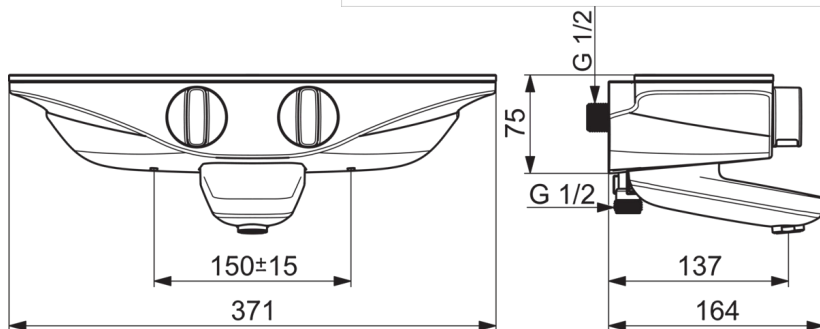

Правила

EN стандарти	EN 1111
Рівень шуму	I (ISO 3822) Oras lab.