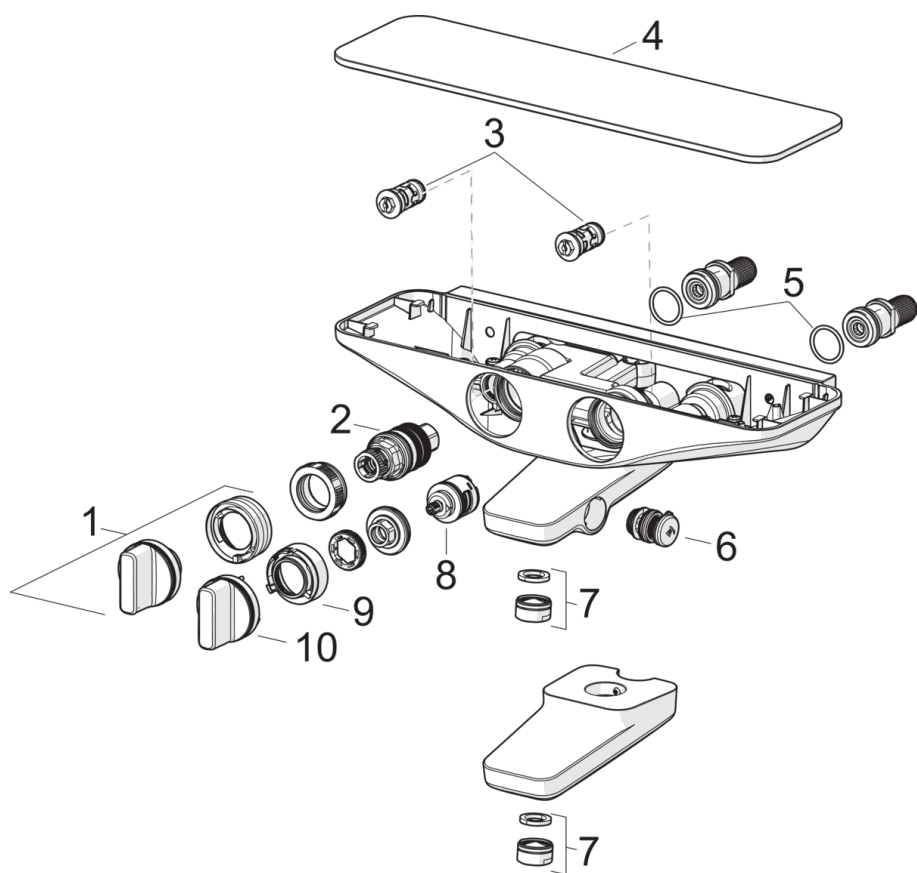

Запасні частини

SP7540U-11

Код	Назва	Код
01	Ручка регулювання температури	1000791V
02	Термостатичний картридж	178780V
03	Зворотний клапан з грязьовим фільтром, (9/2018 -)	1004950V
03	Зворотний клапан з грязьовим фільтром	602346V
04	Декоративна пластина Білий	1003049V
05	О-кільце, 25.07x2.62	602674V
06	Перемикач	1002394V
07	Аератор, M24x1 D	602104V
08	Перемикач/вузол регулювання	198282V
09	Обмежувач потоку	1000699V
10	Ручка регулювання потоку	1000716V