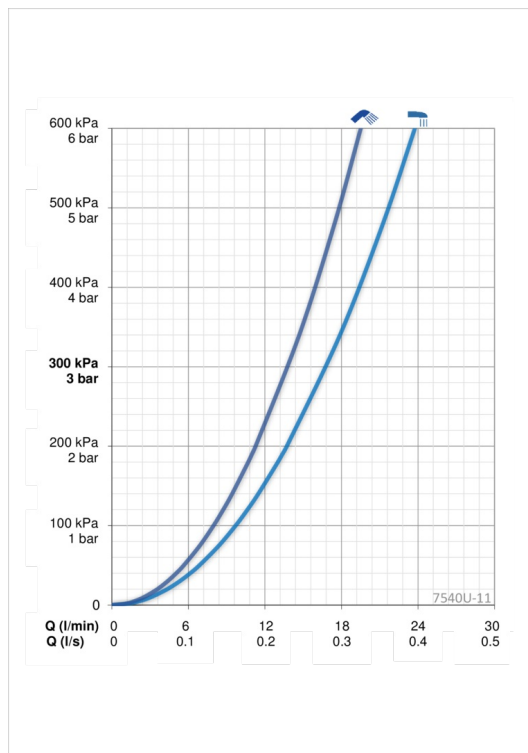

Правила

EN стандарти	EN 1111
Рівень шуму	I (ISO 3822) Oras lab.