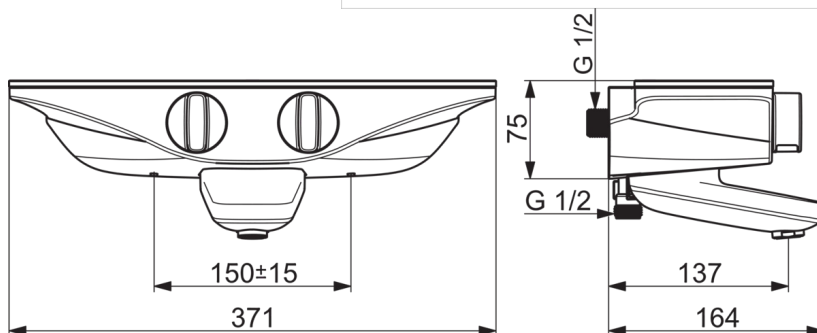

EAN: 6414150082962

www.oras.com/ua/products/oras/product/7540U-15

Термостатичний змішувач для ванни та душу зі зручними у використанні ручками управління. Обмежувач температури в ручці. Простора полиця з безпечного скла. Змішувач обладнаний ексцентриками, грязьвими фільтрами та зворотними клапанами.

- Ванна кімната, Душ
- Термостатичні
- На стіні
- Хром/Сірий
- CASCADE® - аерований потік
- Ручка регулювання температури, Ручка регулювання потоку
- Вбудований в ручку управління потоком
- Запобіжник від опіків при 38 °С, Корпус арматури проводить мінімальне тепло
- Термостатичний картридж для автоматичного контролю температури
- Safety glass, BLUESWITCH Перемикач

ТЕХНІЧНІ ДАНІ

Параметри витрати води

Витрата води (300 кПа)	0.28 / 0.23 l/s
Втрата тиску при витраті води 0.2 л/с	230 kPa

Технічні характеристики

Гаряча вода	max. +80°C
Робочий тиск	100 - 1000 kPa
Розмір з'єднання	G1/2
Ширина установки	CC150± 15 mm
Довжина/відстань	137 mm
Матеріал	Brass

Правила

EN стандарти	EN 1111
Рівень шуму	I (ISO 3822) Oras lab.