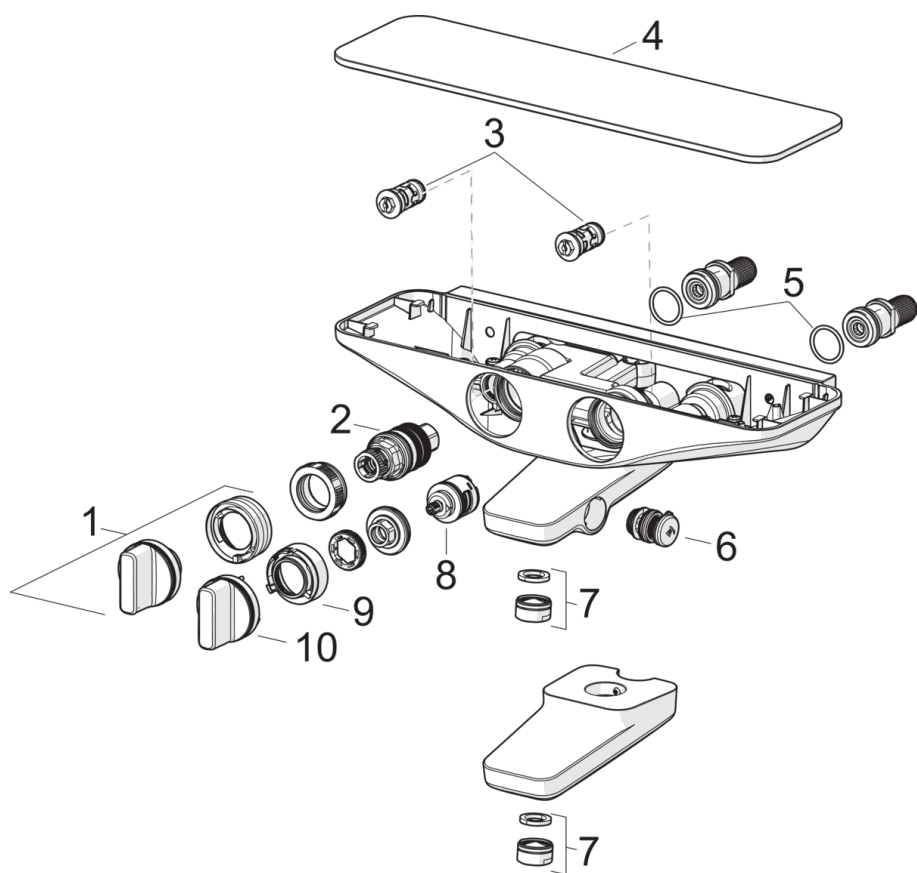

ТЕХНІЧНІ ДАНІ

Параметри витрати води

Витрата води (300 кПа)	0.28 / 0.23 l/s
Втрата тиску при витраті води 0.2 л/с	230 kPa

Технічні характеристики

Гаряча вода	max. +80°C
Робочий тиск	100 - 1000 kPa
Розмір з'єднання	G1/2
Ширина установки	CC150± 15 mm
Довжина/відстань	137 mm
Матеріал	Brass

Правила

EN стандарти	EN 1111
Рівень шуму	I (ISO 3822) Oras lab.

Запасні частини

SP7540U-15

Код	Назва	Код
01	Ручка регулювання температури	1000791V
02	Термостатичний картридж	178780V
03	Зворотний клапан з грязьовим фільтром, (9/2018 -)	1004950V
03	Зворотний клапан з грязьовим фільтром	602346V
04	Декоративна пластина Сірій	1003048V
05	О-кільце, 25.07x2.62	602674V
06	Перемикач	1002394V
07	Аератор, M24x1 D	602104V
08	Перемикач/вузол регулювання	198282V
09	Обмежувач потоку	1000699V
10	Ручка регулювання потоку	1000716V