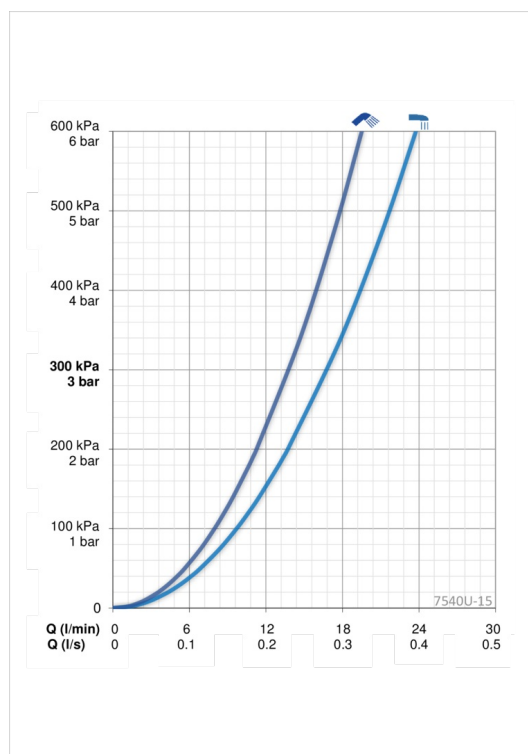

EAN: 6414150082962

www.oras.com/ua/products/oras/product/7540U-15

Термостатичний змішувач для ванни та душу зі зручними у використанні ручками управління. Обмежувач температури в ручці. Простора полиця з безпечного скла. Змішувач обладнаний ексцентриками, грязьвими фільтрами та зворотними клапанами.

- Ванна кімната, Душ
- Термостатичні
- На стіні
- Хром/Сірий
- CASCADE® - аерований потік
- Ручка регулювання температури, Ручка регулювання потоку
- Вбудований в ручку управління потоком
- Запобіжник від опіків при 38 °С, Корпус арматури проводить мінімальне тепло
- Термостатичний картридж для автоматичного контролю температури
- Safety glass, BLUESWITCH Перемикач

ТЕХНІЧНІ ДАНІ

Параметри витрати води

Витрата води (300 кПа)	0.28 / 0.23 l/s
Втрата тиску при витраті води 0.2 л/с	230 kPa

Технічні характеристики

Гаряча вода	max. +80°C
Робочий тиск	100 - 1000 kPa
Розмір з'єднання	G1/2
Ширина установки	CC150± 15 mm
Довжина/відстань	137 mm
Матеріал	Brass

Правила

EN стандарти	EN 1111
Рівень шуму	I (ISO 3822) Oras lab.