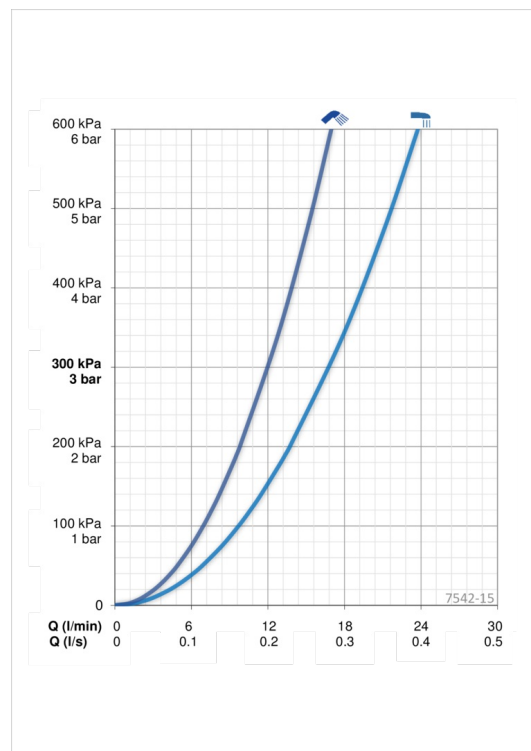

EAN: 6414150083020

www.oras.com/ee/products/oras/product/7542-15

Termostaadiga vanni- ja dušisegisti koos Wellfit kehahooldusega. Turvapiirajaga temperatuuriseadekahv. Avar turvaklaasist riul. Wellfit kehahooldusprogrammide seadistamine Oras App'i abil. Toode on varustatud tagasilöögiklappide, prügipüüdurite ja suluga sirgete liidestega.

- Vannituba, Dušš
- Patareitoitelised segistid, Termostaatsegistid, Bluetooth®
- Seinapealne paigaldus
- Kroom/Hall
- Jäik jooksutoru
- CASCADE® - õhustatud veevool
- Temperatuuriseadekahv, Veevooluhulga seadekahv
- Pööratav suundvahetaja, Integreeritud vooluhulga seadekahva
- Turvapiiraja (38°C), Väliskorpus ei kuumene kasutamisel
- Termostaat automaatseks temperatuuri seadmiseks
- Magnetventiil, Eraldiasetsev juhtseade, Funktsioonide indikaatorituled, Patarei tühjenemise indikaator
- Safety glass, Adjustable settings (via bluetooth), BLUESWITCH Suundvahetaja

Tehnilised andmed

Vooluhulk

Vooluhulk 300 kPa	0.28 / 0.2 l/s
Rõhukadu vooluhulgal (0.2 l/s)	300 kPa

Tehnilised omadused

Kuum vesi	max. +70°C
Kasutussurve	100 - 1000 kPa
Ühenduse mõõt	G1/2
Paigalduslaius	CC150 mm
Tööulatus	137 mm
Materjal	brass

Elektronika

Patarei	AA 1.5 V Lithium x 4
Bluetooth version	4.x

Määrused

EMC Direktiiv	CE 2014/30/EU
EN standard	EN 1111 , EN 15091
Hääleklass	I (ISO 3822) Oras lab.
Kaitseklass	IP 55