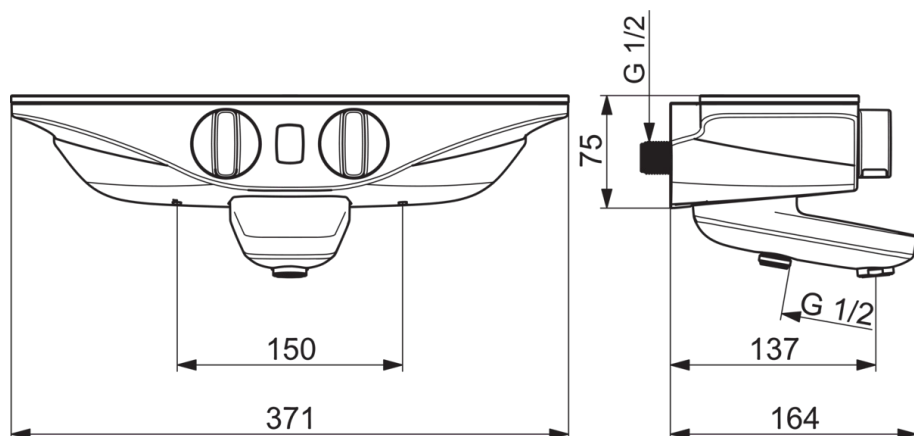

Varuosad

SP7542U-15

	Nimetus	Kood
01	Temperatuuriseadekahv	1000791V
02	Termostaat/seadeosa	178780V
03	Prügipüdur koos tagasilöögiklapiga (2tk), (9/2018 -)	1004950V
03	Prügipüdur koos tagasilöögiklapiga (2tk)	602346V
04	Peiteplaat Hall	1003043V
05	Patarei, 1,5 V AA Lithium	600599V
06	Juhtseade, 6 V / Wellfit / Bluetooth	1000858V
07	O-tihend (10tk), 25.07x2.62	602674V
08	Membraan koos tugialusega	199205V
09	Magnetventiil	199206V
10	Suundvahetaja	1002394V
11	Õhusti, M24x1 D	602104V
12	Kasutusventiil/suundvahetaja	198282V
13	Vooluhulgapiiraja	1003518V
14	Veevooluhulga seadekahv	1000716V