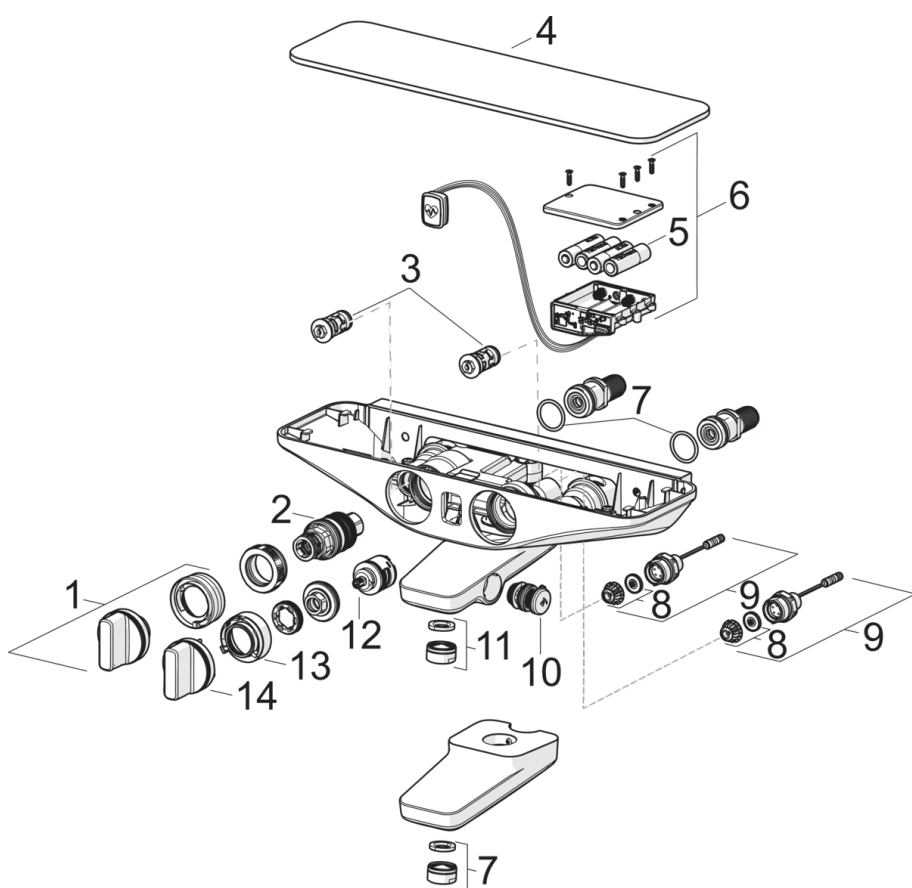

Varuosad

SP7542U-15

	Nimetus	Kood
01	Temperatuuriseadekahv	1000791V
02	Termostaat/seadeosa	178780V
03	Prügipüdur koos tagasilöögiklapiga (2tk), (9/2018 -)	1004950V
03	Prügipüdur koos tagasilöögiklapiga (2tk)	602346V
04	Peiteplaat Hall	1003043V
05	Patarei, 1,5 V AA Lithium	600599V
06	Juhtseade, 6 V / Wellfit / Bluetooth	1000858V
07	O-tihend (10tk), 25.07x2.62	602674V
08	Membraan koos tugialusega	199205V
09	Magnetventiil	199206V
10	Suundvahetaja	1002394V
11	Õhusti, M24x1 D	602104V
12	Kasutusventiil/suundvahetaja	198282V
13	Vooluhulgapiiraja	1003518V
14	Veevooluhulga seadekahv	1000716V