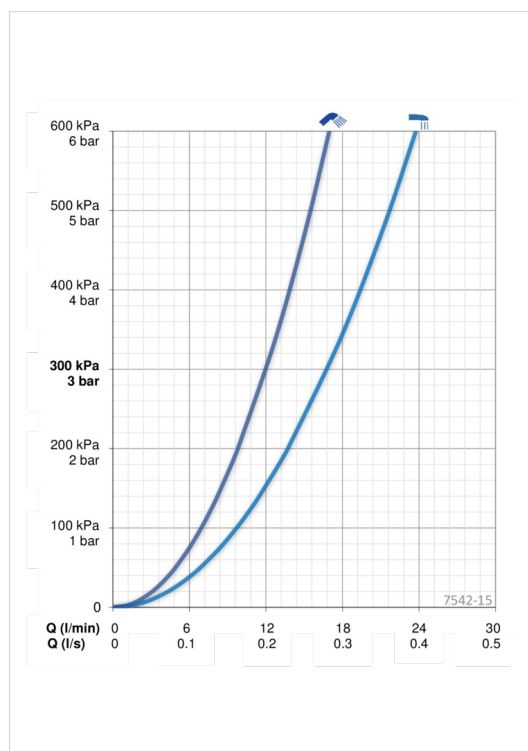

EAN: 6414150083020

www.oras.com/lt/products/oras/product/7542-15

Termostatinis vonios ir dušo maišytuvas su Wellfit kūno terapijos funkcija bei lengvai naudojamomis valdymo rankenėlėmis. Temperatūros reguliavimo rankenėlėje įtaisytas temperatūros ribotuvas. Talpi lentynėlė pagaminta iš saugaus stiklo. Wellfit programų nustatymus taip pat galite keisti su Oras App mobiliąja programėle. Maišytuvas komplektuojamas su filtrais, atbuliniais vožtuvais ir tiesiomis jungtimis su užsklanda.

- Vonios kambarys, Dušas
- Maitinamas baterija, Termostatinis, Bluetooth®
- Montuojamas sienoje
- Chromas/Pilkas
- Stacionarus vandens snapas
- CASCADE® - aeratoriaus srovė
- Temperatūros valdymo rankenėlė, Srovės reguliavimo rankenėlė
- Pasukamas perjungiklis, Integruotas srauto valdymo rankenėlėje
- Saugus temperatūros fiksavimas ties 38°C, Maišytuvo elementų bazė įkaista minimaliai
- Termostatinė valdančioji kasetė
- Solenoidinis ventilis, Išorinis valdymo blokas, Šviesos signalo funkcija (-os), Žemo voltažo indikatorius
- Saugus stiklas, Keičiami nustatymų parametrai per Bluetooth, BLUESWITCH - 2 padėčių perjungiklis su srauto kontrole ir uždarymo funkcija

Techniniai duomenys

Srauto duomenys

Srovės stiprumas prie 300 kPa	0.28 / 0.2 l/s
Spaudimo praradimas (0.2 l/s)	300 kPa

Techninės ypatybės

Vandens temperatūra	max. +70°C
Darbinis spaudimas	100 - 1000 kPa
Pajungimo dydis	G1/2
Montavimo plotis	CC150 mm
Projekcija	137 mm
Medžiaga	brass

Elektroniniai parametrai

Baterija	AA 1.5 V Lithium x 4
Bluetooth version	4.x

Reguliavimai

EMC Direktyva	CE 2014/30/EU
EN standartas	EN 1111 , EN 15091
Triukšmo klasė	I (ISO 3822) Oras lab.
Saugumo klasė	IP 55