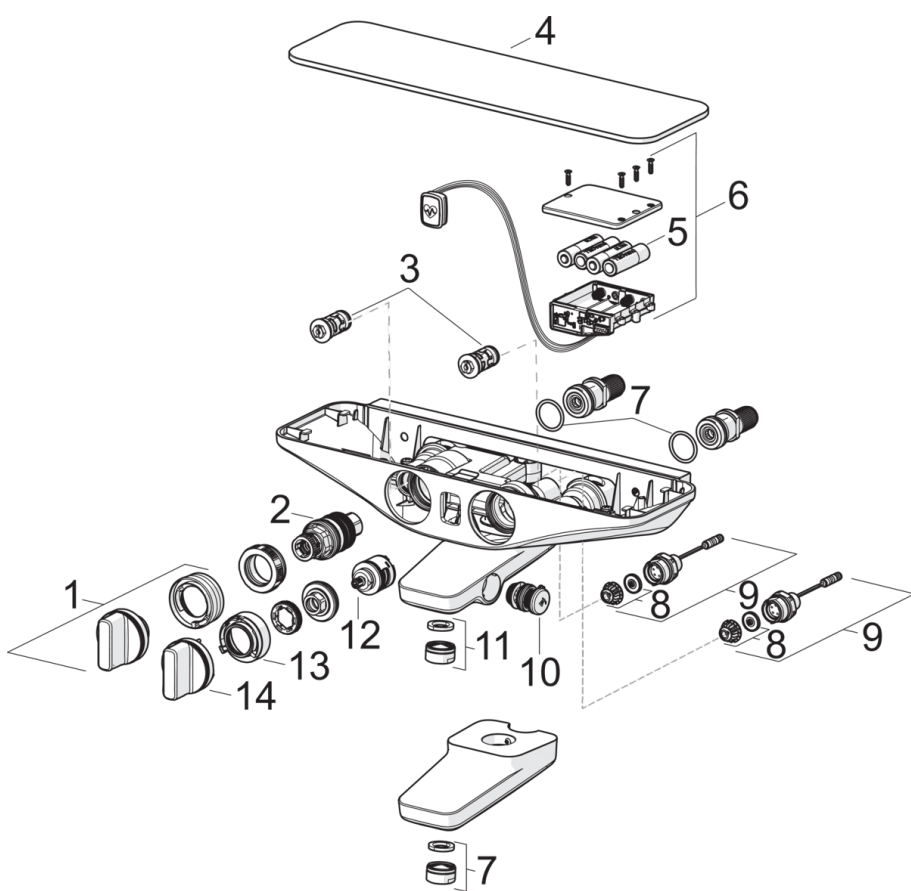

Techniniai duomenys

Srauto duomenys

Srovės stiprumas prie 300 kPa	0.28 / 0.2 l/s
Spaudimo praradimas (0.2 l/s)	300 kPa

Techninės ypatybės

Vandens temperatūra	max. +70°C
Darbinis spaudimas	100 - 1000 kPa
Pajungimo dydis	G1/2
Montavimo plotis	CC150 mm
Projekcija	137 mm
Medžiaga	brass

Atsarginės dalys

SP7542U-15

	Pavadinimas	Kodas
01	Temperatūros rankenėlė	1000791V
02	Termostatas	178780V
03	Atbuliniai vožtuvai + filtrai, (9/2018 -)	1004950V
03	Atbuliniai vožtuvai + filtrai	602346V
04	Dangtelio Pilkas	1003043V
05	Baterija, 1,5 V AA Lithium	600599V
06	Valdymo blokas, 6 V / Wellfit / Bluetooth	1000858V
07	Tarpiklis, 25.07x2.62	602674V
08	Membrana	199205V
09	Solenoidinis ventilis	199206V
10	Perjungiklis	1002394V
11	Aeratorius, M24x1 D	602104V
12	Perjungiklis/ valdymo kasetė	198282V
13	Srauto ribotuvas	1003518V
14	Srovės reguliavimo rankenėlė	1000716V