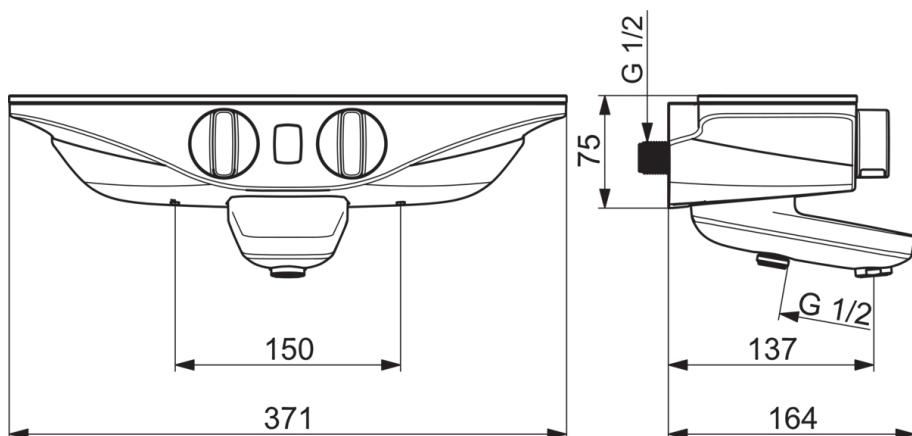

Atsarginės dalys

SP7542U-15

	Pavadinimas	Kodas
01	Temperatūros rankenėlė	1000791V
02	Termostatas	178780V
03	Atbuliniai vožtuvai + filtrai, (9/2018 -)	1004950V
03	Atbuliniai vožtuvai + filtrai	602346V
04	Dangtelio Pilkas	1003043V
05	Baterija, 1,5 V AA Lithium	600599V
06	Valdymo blokas, 6 V / Wellfit / Bluetooth	1000858V
07	Tarpiklis, 25.07x2.62	602674V
08	Membrana	199205V
09	Solenoidinis ventilis	199206V
10	Perjungiklis	1002394V
11	Aeratorius, M24x1 D	602104V
12	Perjungiklis/ valdymo kasetė	198282V
13	Srauto ribotuvas	1003518V
14	Srovės reguliavimo rankenėlė	1000716V