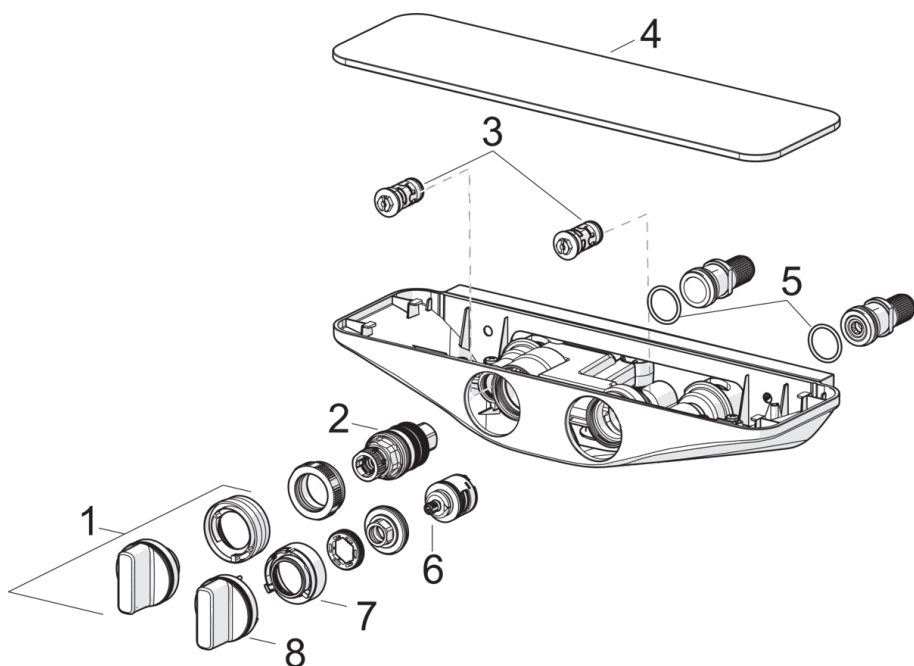

Atsarginės dalys

SP7560U-11

	Pavadinimas	Kodas
01	Temperatūros rankenėlė	1000791V
02	Termostatas	178780V
03	Atbuliniai vožtuvai + filtrai, (9/2018 -)	1004950V
03	Atbuliniai vožtuvai + filtrai	602346V
04	Dangtelio Baltas	1003044V
05	Tarpiklis, 25.07x2.62	602674V
06	Perjungiklis/ valdymo kasetė	198282V
07	Srauto ribotuvas	1002451V
08	Srovės reguliavimo rankenėlė	1000716V