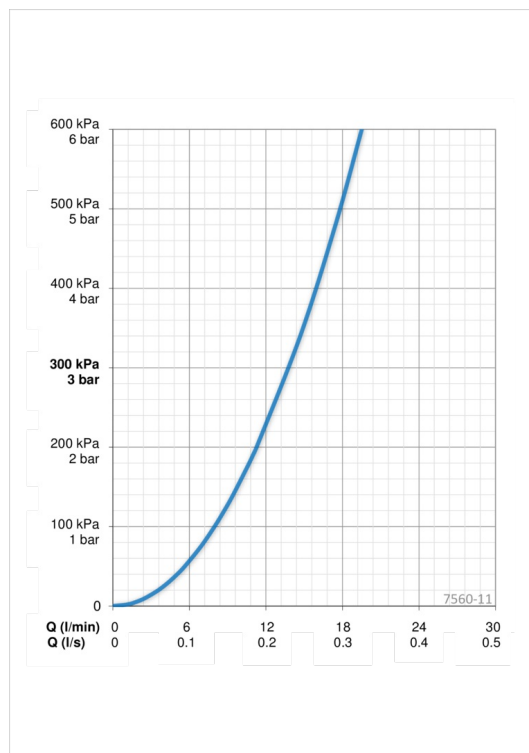

EAN: 6414150082894

www.oras.com/lt/products/oras/product/7560-11

Termostatinis dušo maišytuvas su lengvai naudojamomis valdymo rankenėlėmis. Temperatūros reguliavimo rankenėlėje įtaisytas temperatūros ribotuvas. Talpi lentynėlė pagaminta iš saugaus stiklo. Maišytuvas komplektuojamas su filtrais, atbuliniais vožtuvais ir tiesiomis jungtimis su užsklanda.

- Dušas
- Termostatinis
- Montuojamas sienoje
- Chromas/Baltas
- Temperatūros valdymo rankenėlė, Srovės reguliavimo rankenėlė
- Saugus temperatūros fiksavimas ties 38°C, Maišytuvo elementų bazė įkaista minimaliai
- Termostatinė valdančioji kasetė
- Saugus stiklas, BLUESWITCH – 2 padėčių perjungiklis su srauto kontrole ir uždarymo funkcija

Techniniai duomenys

Srauto duomenys

Srovės stiprumas prie 300 kPa	0.23 l/s
Spaudimo praradimas (0.2 l/s)	230 kPa

Techninės ypatybės

Vandens temperatūra	max. +80°C
Darbinis spaudimas	100 - 1000 kPa
Pajungimo dydis	G1/2
Montavimo plotis	CC150 mm
Medžiaga	brass

Reguliavimai

EN standartas	EN 1111
Triukšmo klasė	I (ISO 3822) Oras lab.