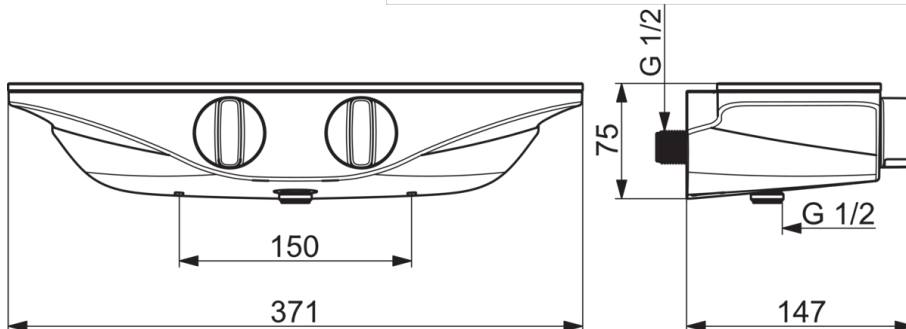

EAN: 6414150082894

www.oras.com/lt/products/oras/product/7560-11

Termostatinis dušo maišytuvas su lengvai naudojamomis valdymo rankenėlėmis. Temperatūros reguliavimo rankenėlėje įtaisytas temperatūros ribotuvas. Talpi lentynėlė pagaminta iš saugaus stiklo. Maišytuvas komplektuojamas su filtrais, atbuliniais vožtuvais ir tiesiomis jungtimis su užsklanda.

- Dušas
- Termostatinis
- Montuojamas sienoje
- Chromas/Baltas
- Temperatūros valdymo rankenėlė, Srovės reguliavimo rankenėlė
- Saugus temperatūros fiksavimas ties 38°C, Maišytuvo elementų bazė įkaista minimaliai
- Termostatinė valdančioji kasetė
- Saugus stiklas, BLUESWITCH – 2 padėčių perjungiklis su srauto kontrole ir uždarymo funkcija

Techniniai duomenys

Srauto duomenys

Srovės stiprumas prie 300 kPa	0.23 l/s
Spaudimo praradimas (0.2 l/s)	230 kPa

Techninės ypatybės

Vandens temperatūra	max. +80°C
Darbinis spaudimas	100 - 1000 kPa
Pajungimo dydis	G1/2
Montavimo plotis	CC150 mm
Medžiaga	brass

Reguliavimai

EN standartas	EN 1111
Triukšmo klasė	I (ISO 3822) Oras lab.