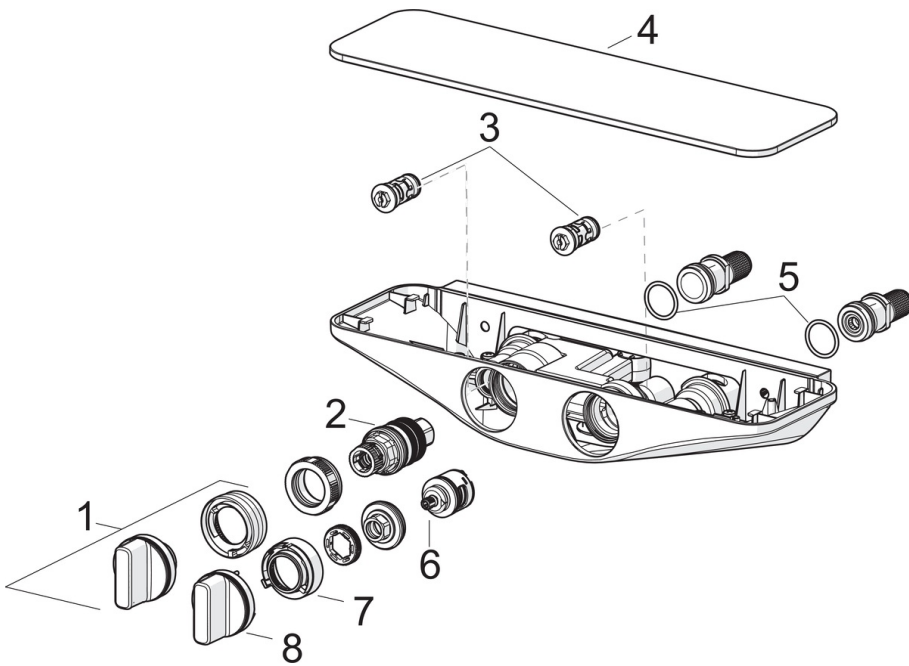

Reserve deler

SP7560U-11

	Navn	Kode	NRF
01	Temperaturreguleringsgrep	1000791V	4205237
02	Termostatstyrt reguleringskassett	178780V	4204922
03	Filter/Tilbakeslagsventil, (9/2018 -)	1004950V	4205398
03	Filter/Tilbakeslagsventil	602346V	4205202
04	Deksel Hvit	1003044V	4205265
05	O-ring, 25.07x2.62	602674V	4205228
06	Omkastekassett	198282V	4204907
07	Sperrehylse vender	1002451V	4205305
08	Mengderatt	1000716V	4205234