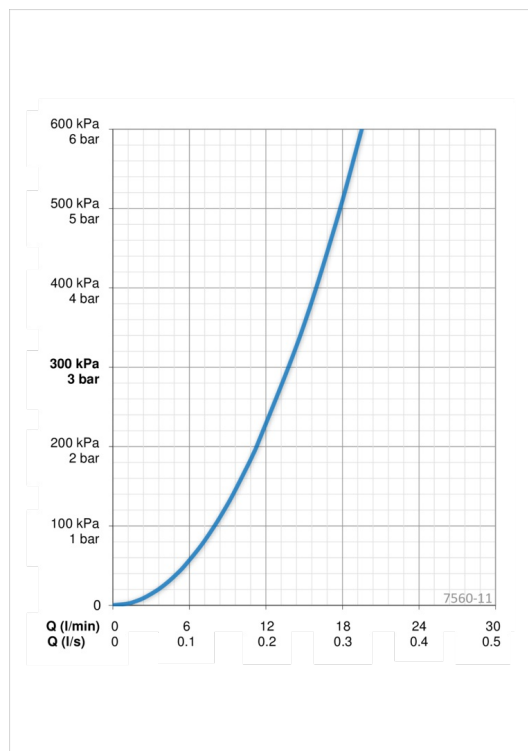

Termostatisk dusjkran med brukervennlige hendler. Temperaturbegrenser i håndtaket. Romslig hylle laget av sikkerhetsglass. Kranen er utstyrt med rett kobling, avstengning smussfilter og tilbakeslagsventiler.

- Dusj
- Termostat
- Veggmontert
- Krom/Hvit
- Temperaturreguleringshendel, Mengdehendel
- Sikkerhetssperre mot skålding ved 38°C, Varmebeskyttende krandedsel
- Termostatkassett
- Sikkerhetsglass
- WithoutCouplings

Teknisk data

Flow attributter

Vannmengde ved 300 kPa	0.23 l/s
Trykktap (0.2 l/s)	230 kPa

Tekniske egenskaper

Varmtvannsforsyning	max. +80°C
Arbeidstrykk	100 - 1000 kPa
Tilkoblingsstørrelse	G1/2
Installasjons bredde	CC150 mm
Materiale	brass

Bestemmelser

EN Standard	EN 1111
Støyklasse	I (ISO 3822) Oras lab.