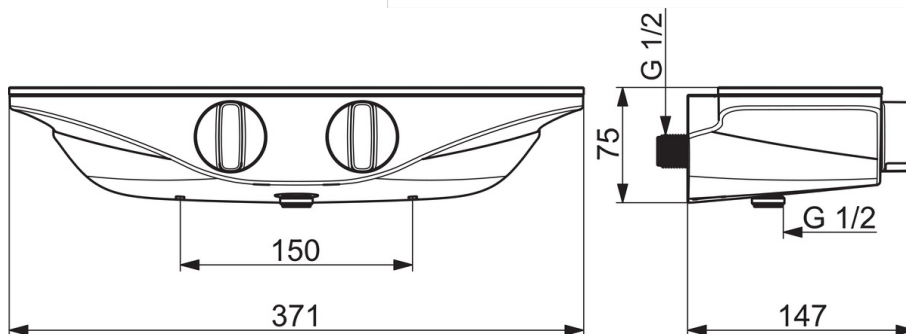

Termostatisk dusjkran med brukervennlige hendler. Temperaturbegrenser i håndtaket. Romslig hylle laget av sikkerhetsglass. Kranen er utstyrt med rett kobling, avstengning smussfilter og tilbakeslagsventiler.

- Dusj
- Termostat
- Veggmontert
- Krom/Hvit
- Temperaturreguleringshendel, Mengdehendel
- Sikkerhetssperre mot skålding ved 38°C, Varmebeskyttende krandedsel
- Termostatkassett
- Sikkerhetsglass
- WithoutCouplings

Teknisk data

Flow attributter

Vannmengde ved 300 kPa	0.23 l/s
Trykktap (0.2 l/s)	230 kPa

Tekniske egenskaper

Varmtvannsforsyning	max. +80°C
Arbeidstrykk	100 - 1000 kPa
Tilkoblingsstørrelse	G1/2
Installasjons bredde	CC150 mm
Materiale	brass

Bestemmelser

EN Standard	EN 1111
Støyklasse	I (ISO 3822) Oras lab.