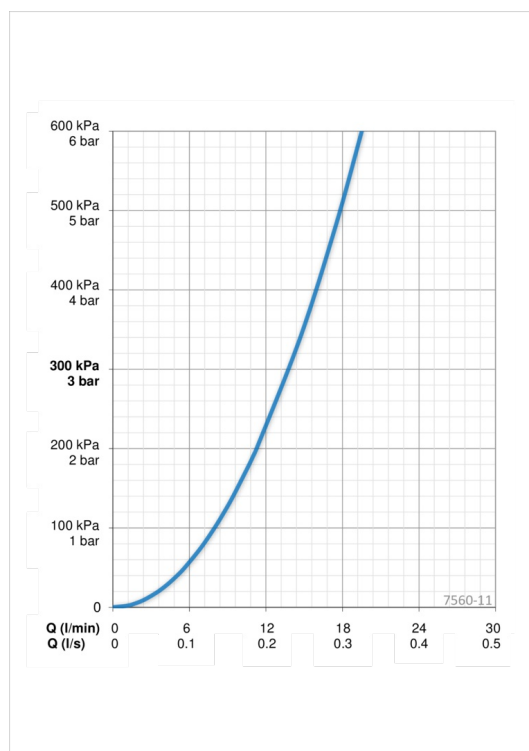

Thermostatic shower faucet with easy-to-use control handles. Temperature limiter in the handle. Spacious shelf made of safety glass. The faucet is equipped with straight couplings with stop valves, litter filters and non-return valves.

- Рішення для душу
- Термостатичні
- На стіні
- Хром/Білий
- Ручка регулювання температури, Ручка регулювання потоку
- Запобіжник від опіків при 38 °C, Корпус арматури проводить мінімальне тепло
- Термостатичний картридж для автоматичного контролю температури
- Кульова ексцентрикова муфта(-и), Запірний вентиль
- Безпечне скло

ТЕХНІЧНІ ДАНІ

Параметри витрати води

Витрата води (300 кПа)	0.23 l/s
Втрата тиску при витраті води 0.2 л/с	230 kPa

Технічні характеристики

Гаряча вода	max. +80°C
Робочий тиск	100 - 1000 kPa
Розмір з'єднання	G1/2
Ширина установки	CC150 mm
Матеріал	Латунь

Правила

EN стандарти	EN 1111
Рівень шуму	I (ISO 3822) Oras lab.