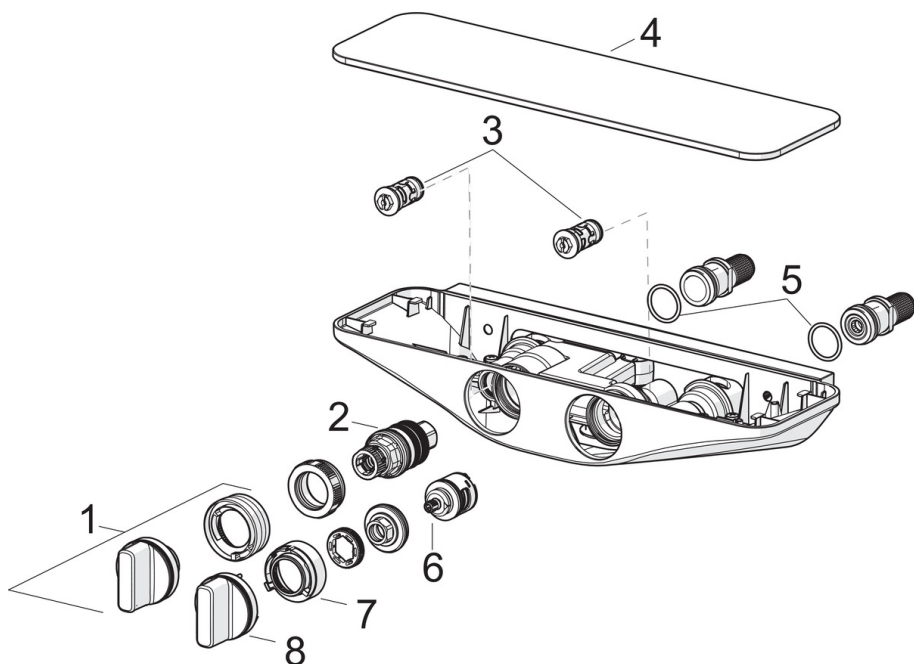

Запасні частини

SP7560U-11

	Назва	Код
01	Ручка регулювання температури Знято з виробництва	1000791V
02	Термостатичний картридж	178780V
03	Зворотний клапан з грязьовим фільтром, (9/2018-)	1004950V
03	Зворотний клапан з грязьовим фільтром	602346V
04	Декоративна пластина Білий	1003044V
05	O-кільце, 25.07x2.62	602674V
06	Перемикач/вузол регулювання	198282V
07	Обмежувач потоку Знято з виробництва	1002451V
08	Ручка регулювання потоку Знято з виробництва	1000716V