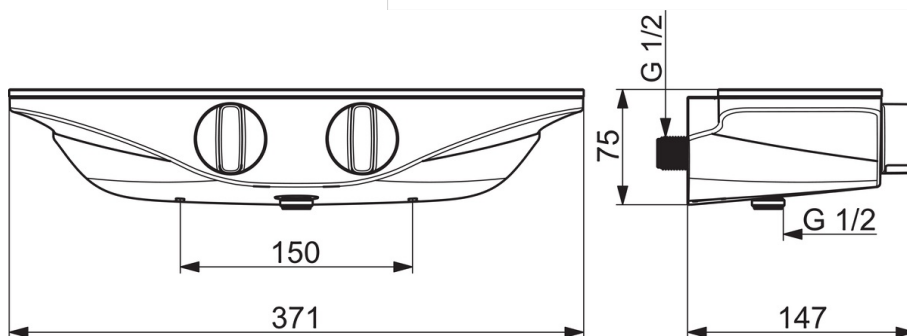

Thermostatic shower faucet with easy-to-use control handles. Temperature limiter in the handle. Spacious shelf made of safety glass. The faucet is equipped with straight couplings with stop valves, litter filters and non-return valves.

- Рішення для душу
- Термостатичні
- На стіні
- Хром/Білий
- Ручка регулювання температури, Ручка регулювання потоку
- Запобіжник від опіків при 38 °C, Корпус арматури проводить мінімальне тепло
- Термостатичний картридж для автоматичного контролю температури
- Кульова ексцентрикова муфта(-и), Запірний вентиль
- Безпечне скло

ТЕХНІЧНІ ДАНІ

Параметри витрати води

Витрата води (300 кПа)	0.23 l/s
Втрата тиску при витраті води 0.2 л/с	230 kPa

Технічні характеристики

Гаряча вода	max. +80°C
Робочий тиск	100 - 1000 kPa
Розмір з'єднання	G1/2
Ширина установки	CC150 mm
Матеріал	Латунь

Правила

EN стандарти	EN 1111
Рівень шуму	I (ISO 3822) Oras lab.