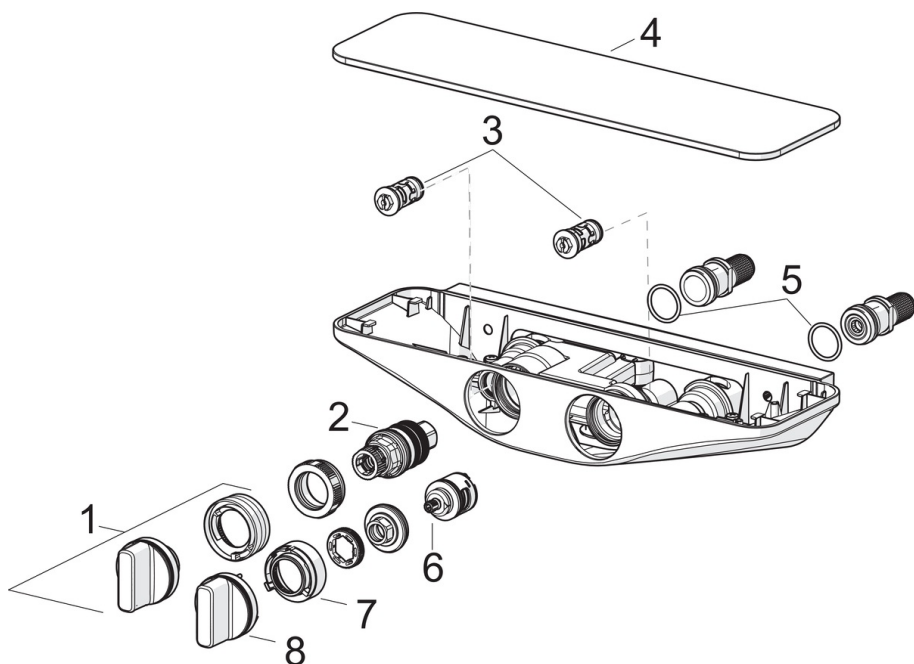

Atsarginės dalys

SP7560U-15

	Pavadinimas	Kodas
01	Temperatūros rankenėlė Nebegaminamas	1000791V
02	Termostatas	178780V
03	Atbuliniai vožtuvai + filtrai, (9/2018-)	1004950V
03	Atbuliniai vožtuvai + filtrai	602346V
04	Dangtelio Palkas	1003043V
05	Tarpiklis, 25.07x2.62	602674V
06	Perjungiklis/ valdymo kasetė	198282V
07	Srauto ribotuvas Nebegaminamas	1002451V
08	Srovės reguliavimo rankenėlė Nebegaminamas	1000716V