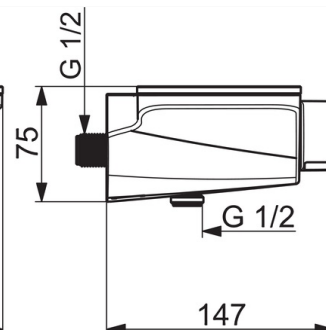

EAN: 6414150082900
static.oras.com/7560-15

Termostatinis dušo maišytuvas su lengvai naudojamomis valdymo rankenėlėmis. Temperatūros reguliavimo rankenėleje įtaisytas temperatūros ribotuvas. Talpi lentynėlė pagaminta iš saugaus stiklo. Maišytuvas komplektuojamas su filtrais, atbuliniais vožtuvais ir tiesiomis jungtimis su užsklanda.

- Dušui
- Termostatinis
- Montuojamas sienoje
- Chromas/Pilkas
- Temperatūros valdymo rankenėlė, Srovės reguliavimo rankenėlė
- Saugus temperatūros fiksavimas ties 38°C, Minimalus šilumos laidumas maišytuvo paviršiuje
- Termostatinė valdančioji kasetė
- Ekscentrinė jungtis (-ys) su uždarymo ventiliu (-iais), Uždarymo ventilis (-iai)
- Saugus stiklas

Techniniai duomenys

Srauto duomenys

Srovės stiprumas prie 300 kPa	0.23 l/s
Spaudimo praradimas (0.2 l/s)	230 kPa

Techninės ypatybės

Vandens temperatūra	max. +80°C
Darbinis spaudimas	100 - 1000 kPa
Pajungimo dydis	G1/2
Montavimo plotis	CC150 mm
Medžiaga	Žalvaris

Reguliavimai

EN standartas	EN 1111
Triukšmo klasė	I (ISO 3822) Oras lab.