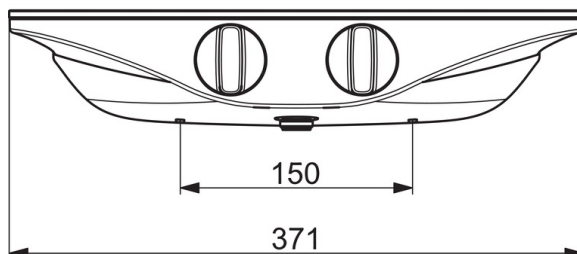

EAN: 6414150082900
static.oras.com/7560-15

Termostatinis dušo maišytuvas su lengvai naudojamomis valdymo rankenėlėmis. Temperatūros reguliavimo rankenėleje įtaisytas temperatūros ribotuvas. Talpi lentynėlė pagaminta iš saugaus stiklo. Maišytuvas komplektuojamas su filtrais, atbuliniais vožtuvais ir tiesiomis jungtimis su užsklanda.

- Dušui
- Termostatinis
- Montuojamas sienoje
- Chromas/Pilkas
- Temperatūros valdymo rankenėlė, Srovės reguliavimo rankenėlė
- Saugus temperatūros fiksavimas ties 38°C, Minimalus šilumos laidumas maišytuvo paviršiuje
- Termostatinė valdančioji kasetė
- Ekscentrinė jungtis (-ys) su uždarymo ventiliu (-iais), Uždarymo ventilis (-iai)
- Saugus stiklas

Techniniai duomenys

Srauto duomenys

Srovės stiprumas prie 300 kPa	0.23 l/s
Spaudimo praradimas (0.2 l/s)	230 kPa

Techninės ypatybės

Vandens temperatūra	max. +80°C
Darbinis spaudimas	100 - 1000 kPa
Pajungimo dydis	G1/2
Montavimo plotis	CC150 mm
Medžiaga	Žalvaris

Reguliavimai

EN standartas	EN 1111
Triukšmo klasė	I (ISO 3822) Oras lab.