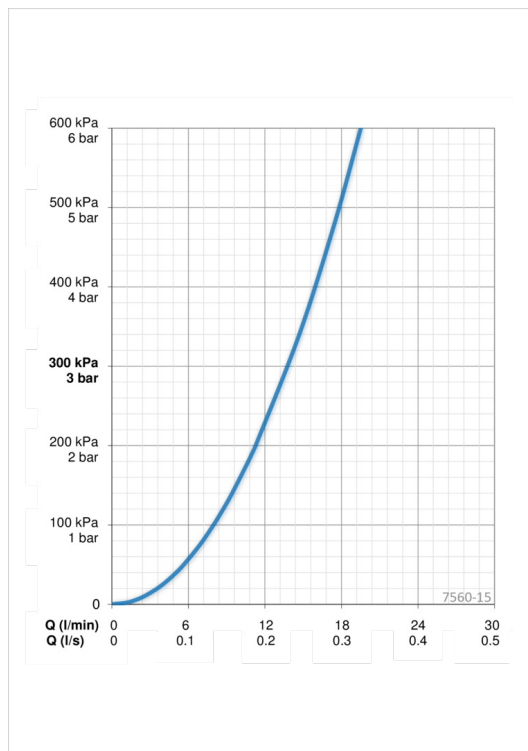

EAN: 6414150082900
static.oras.com/7560-15

Termostatinis dušo maišytuvas su lengvai naudojamomis valdymo rankenėlėmis. Temperatūros reguliavimo rankenėleje įtaisytas temperatūros ribotuvas. Talpi lentynėlė pagaminta iš saugaus stiklo. Maišytuvas komplektuojamas su filtrais, atbuliniais vožtuvais ir tiesiomis jungtimis su užsklanda.

- Dušui
- Termostatinis
- Montuojamas sienoje
- Chromas/Pilkas
- Temperatūros valdymo rankenėlė, Srovės reguliavimo rankenėlė
- Saugus temperatūros fiksavimas ties 38°C, Minimalus šilumos laidumas maišytuvo paviršiuje
- Termostatinė valdančioji kasetė
- Ekscentrinė jungtis (-ys) su uždarymo ventiliu (-iais), Uždarymo ventilis (-iai)
- Saugus stiklas

Techniniai duomenys

Srauto duomenys

Srovės stiprumas prie 300 kPa	0.23 l/s
Spaudimo praradimas (0.2 l/s)	230 kPa

Techninės ypatybės

Vandens temperatūra	max. +80°C
Darbinis spaudimas	100 - 1000 kPa
Pajungimo dydis	G1/2
Montavimo plotis	CC150 mm
Medžiaga	Žalvaris

Reguliavimai

EN standartas	EN 1111
Triukšmo klasė	I (ISO 3822) Oras lab.