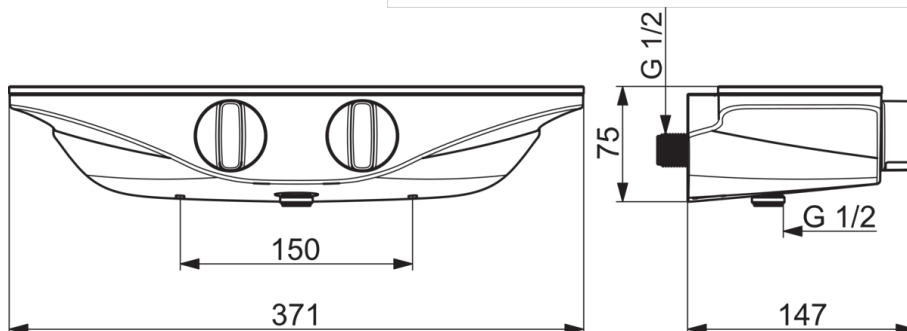

EAN: 6414150082900

www.oras.com/lv/products/oras/product/7560-15

Termostata dušas jaucējkārns ar ērti lietojamiem vadības rokturiem. Temperatūras ierobežotājs rokturī. Plašs plaukts, kas izgatavots no rūdīta stikla. Komplektā taisnie savienojumi ar aizvāriem, dubļu filtriem un vienvirziena vārstiem.

- Duša
- Termostata
- Sienas montāža
- Hroms/Pelēks
- Temperatūras kontroles rokturis, Plūsmas kontroles rokturis
- Pretaplaucēšanās aizsardzība pie 38°C, iepriekš iestatītā temperatūra
- Termostata kasete automātiskai temperatūras kontrolei
- Drošs stikls, BLUESWITCH Trīseju vārsts

Tehniskie dati

Plūsma

Ūdens plūsma pie 300 kPa	0.23 l/s
Spiediena zudumi (0.2 l/s)	230 kPa

Tehniskās īpašības

Karstā ūdens piegāde	max. +80°C
Darba spiediens	100 - 1000 kPa
Savienojuma izmērs	G1/2
Iekārtas platums	CC150 mm
Materiāls	brass

Noteikumi

EN Standarts	EN 1111
Trokšņu klase	I (ISO 3822) Oras lab.