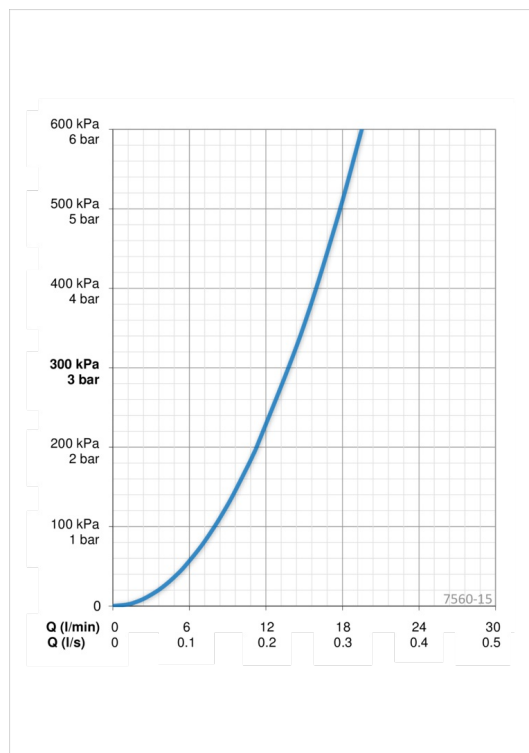

EAN: 6414150082900

www.oras.com/lv/products/oras/product/7560-15

Termostata dušas jaucējkārns ar ērti lietojamiem vadības rokturiem. Temperatūras ierobežotājs rokturī. Plašs plaukts, kas izgatavots no rūdīta stikla. Komplektā taisnie savienojumi ar aizvāriem, dubļu filtriem un vienvirziena vārstiem.

- Duša
- Termostata
- Sienas montāža
- Hroms/Pelēks
- Temperatūras kontroles rokturis, Plūsmas kontroles rokturis
- Pretaplaucēšanās aizsardzība pie 38°C, iepriekš iestatītā temperatūra
- Termostata kasete automātiskai temperatūras kontrolei
- Drošs stikls, BLUESWITCH Trīseju vārsts

Tehniskie dati

Plūsma

Ūdens plūsma pie 300 kPa	0.23 l/s
Spiediena zudumi (0.2 l/s)	230 kPa

Tehniskās īpašības

Karstā ūdens piegāde	max. +80°C
Darba spiediens	100 - 1000 kPa
Savienojuma izmērs	G1/2
Iekārtas platums	CC150 mm
Materiāls	brass

Noteikumi

EN Standarts	EN 1111
Trokšņu klase	I (ISO 3822) Oras lab.