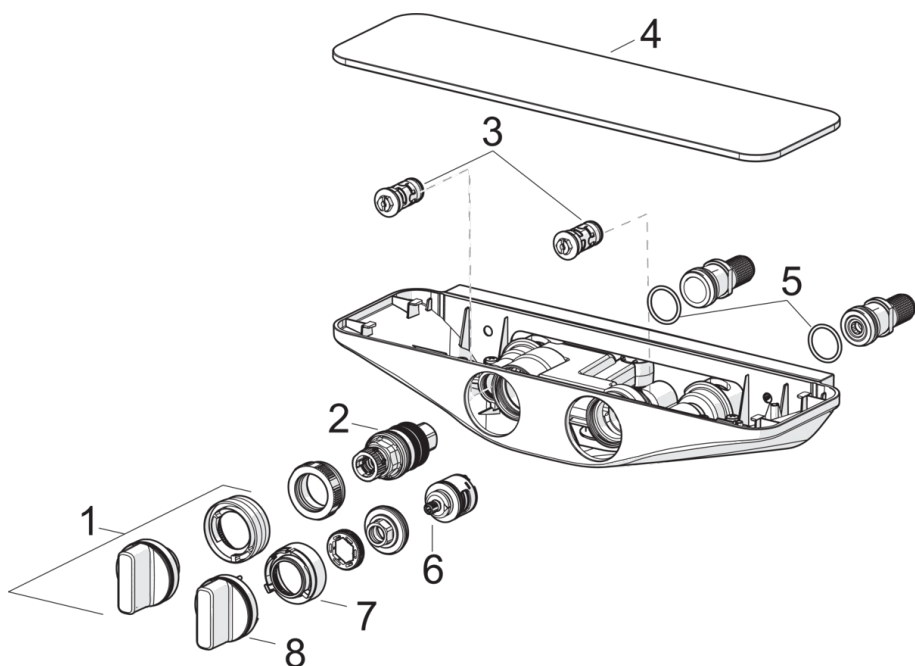

Rezerves daļas

SP7560U-15

	Nosaukums	Kods
01	Temperatūras kontroles rokturis	1000791V
02	Termostata kasete	178780V
03	Pretvārsts D15, (9/2018 -)	1004950V
03	Pretvārsts D15	602346V
04	Dekoratīvā daļa Pelēks	1003043V
05	Bļivgredzens, 25.07x2.62	602674V
06	Trišeju vārsts	198282V
07	Plūsmas regulators	1002451V
08	Plūsmas kontroles rokturis	1000716V