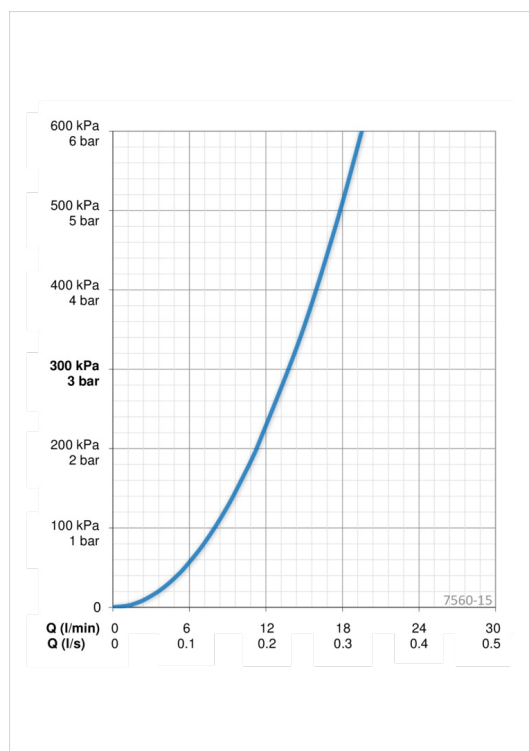

EAN: 6414150082900
static.oras.com/7560-15

Thermostatic shower faucet with easy-to-use control handles. Temperature limiter in the handle. Spacious shelf made of safety glass. The faucet is equipped with straight couplings with stop valves, litter filters and non-return valves.

- Рішення для душу
- Термостатичні
- На стіні
- Хром/Сірий
- Ручка регулювання температури, Ручка регулювання потоку
- Запобіжник від опіків при 38 °C, Корпус арматури проводить мінімальне тепло
- Термостатичний картридж для автоматичного контролю температури
- Кульова ексцентрикова муфта(-и), Запірний вентиль
- Безпечне скло

ТЕХНІЧНІ ДАНІ

Параметри витрати води

Витрата води (300 кПа)	0.23 l/s
Втрата тиску при витраті води 0.2 л/с	230 kPa

Технічні характеристики

Гаряча вода	max. +80° C
Робочий тиск	100 - 1000 kPa
Розмір з'єднання	G1/2
Ширина установки	CC150 mm
Матеріал	Латунь

Правила

EN стандарти	EN 1111
Рівень шуму	I (ISO 3822) Oras lab.