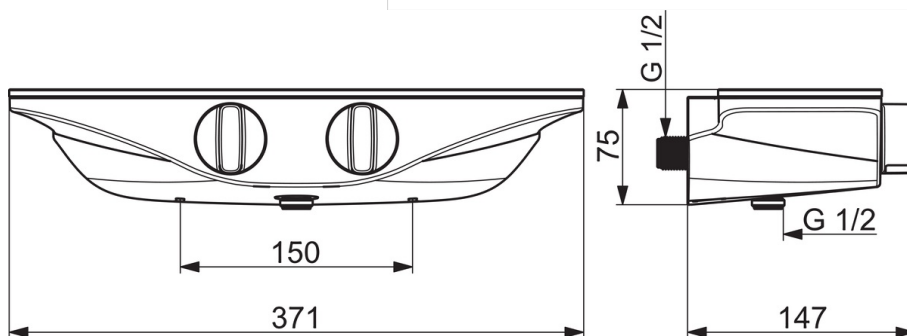

EAN: 6414150082900
static.oras.com/7560-15

Thermostatic shower faucet with easy-to-use control handles. Temperature limiter in the handle. Spacious shelf made of safety glass. The faucet is equipped with straight couplings with stop valves, litter filters and non-return valves.

- Рішення для душу
- Термостатичні
- На стіні
- Хром/Сірий
- Ручка регулювання температури, Ручка регулювання потоку
- Запобіжник від опіків при 38 °C, Корпус арматури проводить мінімальне тепло
- Термостатичний картридж для автоматичного контролю температури
- Кульова ексцентрикова муфта(-и), Запірний вентиль
- Безпечне скло

ТЕХНІЧНІ ДАНІ

Параметри витрати води

Витрата води (300 кПа)	0.23 l/s
Втрата тиску при витраті води 0.2 л/с	230 kPa

Технічні характеристики

Гаряча вода	max. +80° C
Робочий тиск	100 - 1000 kPa
Розмір з'єднання	G1/2
Ширина установки	CC150 mm
Матеріал	Латунь

Правила

EN стандарти	EN 1111
Рівень шуму	I (ISO 3822) Oras lab.