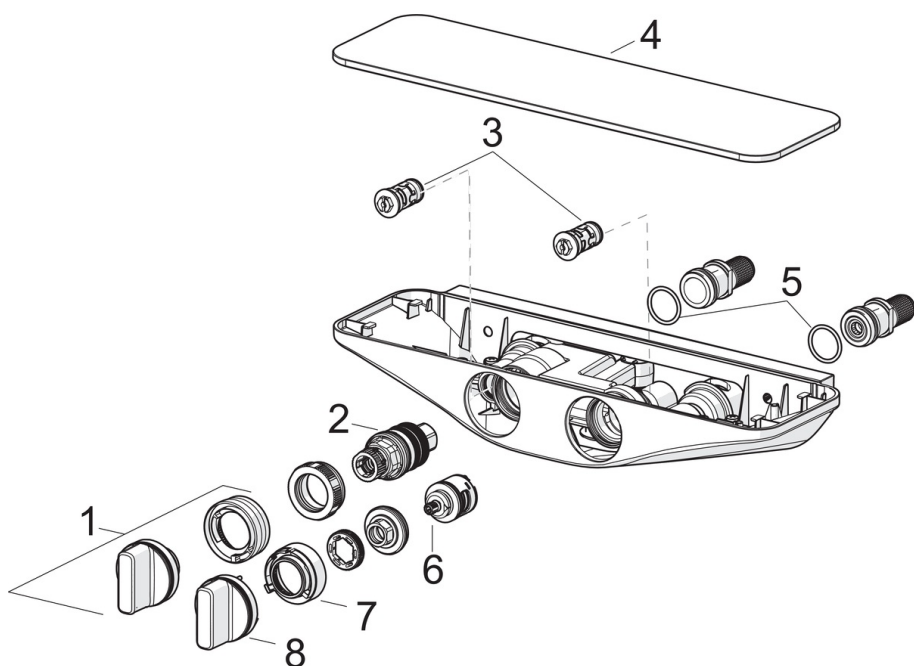

Запасні частини

SP7560U-11

	Назва	Код
01	Ручка регулювання температури Знято з виробництва	1000791V
02	Термостатичний картридж	178780V
03	Зворотний клапан з грязьовим фільтром, (9/2018-)	1004950V
03	Зворотний клапан з грязьовим фільтром	602346V
04	Декоративна пластина Білий	1003044V
05	O-кільце, 25.07x2.62	602674V
06	Перемикач/вузол регулювання	198282V
07	Обмежувач потоку Знято з виробництва	1002451V
08	Ручка регулювання потоку Знято з виробництва	1000716V