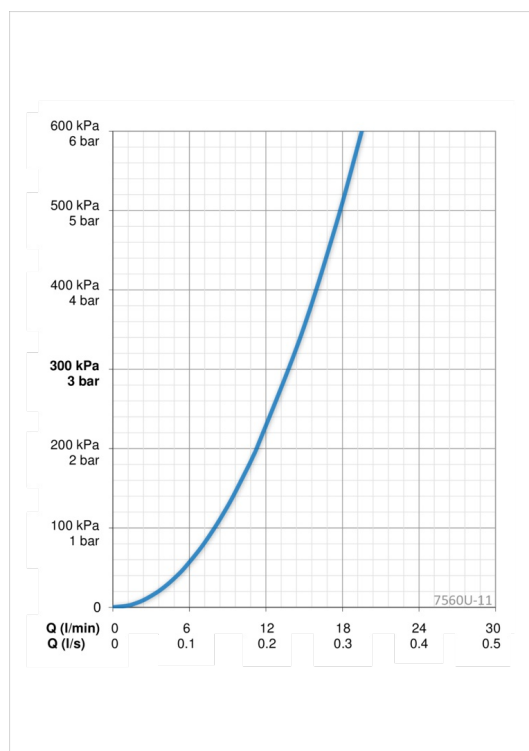

Термостатичний змішувач для душу зі зручними у використанні ручками управління. Обмежувач температури в ручці. Простора полиця з безпечного скла. Змішувач обладнаний ексцентриками, грязьовими фільтрами та зворотними клапанами.

- Рішення для душу
- Термостатичні
- На стіні
- Хром/Білий
- Ручка регулювання температури, Ручка регулювання потоку
- Залобіжник від опіків при 38 °C, Корпус арматури проводить мінімальне тепло
- Термостатичний картридж для автоматичного контролю температури
- Кульова ексцентрикова муфта(-и), Глушник(-и)
- Безпечне скло

ТЕХНІЧНІ ДАНІ

Параметри витрати води

Витрата води (300 кПа)	0.23 l/s
Втрата тиску при витраті води 0.2 л/с	230 kPa

Технічні характеристики

Гаряча вода	max. +80° C
Робочий тиск	100 - 1000 kPa
Розмір з'єднання	G1/2
Ширина установки	CC150± 15 mm
Матеріал	Латунь

Правила

EN стандарти	EN 1111
Рівень шуму	I (ISO 3822) Oras lab.