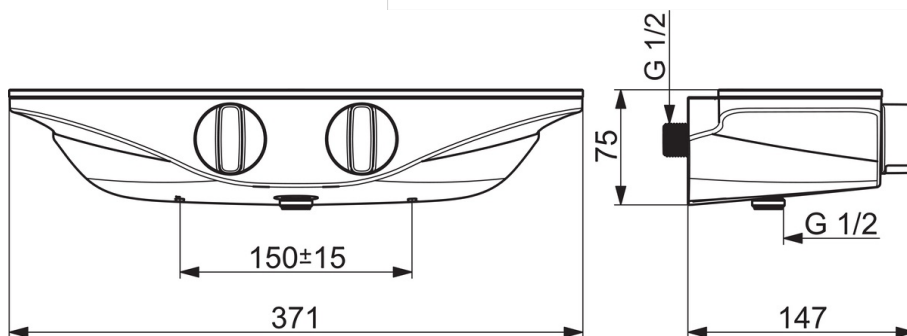

Термостатичний змішувач для душу зі зручними у використанні ручками управління. Обмежувач температури в ручці. Простора полиця з безпечного скла. Змішувач обладнаний ексцентриками, грязьовими фільтрами та зворотними клапанами.

- Рішення для душу
- Термостатичні
- На стіні
- Хром/Білий
- Ручка регулювання температури, Ручка регулювання потоку
- Залобіжник від опіків при 38 °C, Корпус арматури проводить мінімальне тепло
- Термостатичний картридж для автоматичного контролю температури
- Кульова ексцентрикова муфта(-и), Глушник(-и)
- Безпечне скло

ТЕХНІЧНІ ДАНІ

Параметри витрати води

Витрата води (300 кПа)	0.23 l/s
Втрата тиску при витраті води 0.2 л/с	230 kPa

Технічні характеристики

Гаряча вода	max. +80° C
Робочий тиск	100 - 1000 kPa
Розмір з'єднання	G1/2
Ширина установки	CC150± 15 mm
Матеріал	Латунь

Правила

EN стандарти	EN 1111
Рівень шуму	I (ISO 3822) Oras lab.