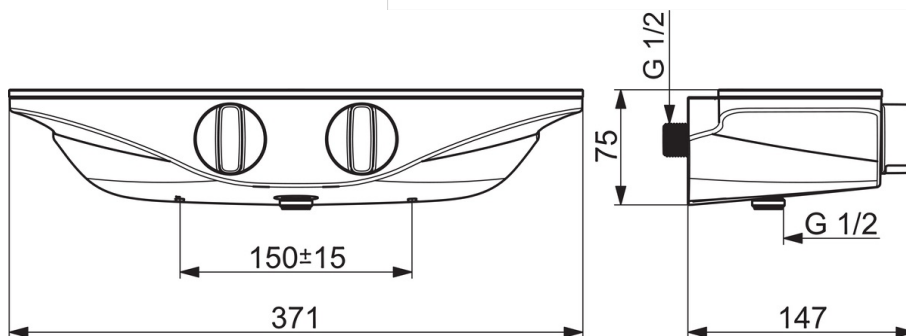

Термостатичний змішувач для душу зі зручними у використанні ручками управління. Обмежувач температури в ручці. Простора полиця з безпечного скла. Змішувач обладнаний ексцентриками, грязьовими фільтрами та зворотними клапанами.

- Рішення для душу
- Термостатичні
- На стіні
- Хром/Сірий
- Ручка регулювання температури, Ручка регулювання потоку
- Залобіжник від опіків при 38 °C, Корпус арматури проводить мінімальне тепло
- Термостатичний картридж для автоматичного контролю температури
- Кульова ексцентрикова муфта(-и), Глушник(-и)
- Безпечне скло

ТЕХНІЧНІ ДАНІ

Параметри витрати води

Витрата води (300 кПа)	0.23 l/s
Втрата тиску при витраті води 0.2 л/с	230 kPa

Технічні характеристики

Гаряча вода	max. +80° C
Робочий тиск	100 - 1000 kPa
Розмір з'єднання	G1/2
Ширина установки	CC150± 15 mm
Матеріал	Латунь

Правила

EN стандарти	EN 1111
Рівень шуму	I (ISO 3822) Oras lab.