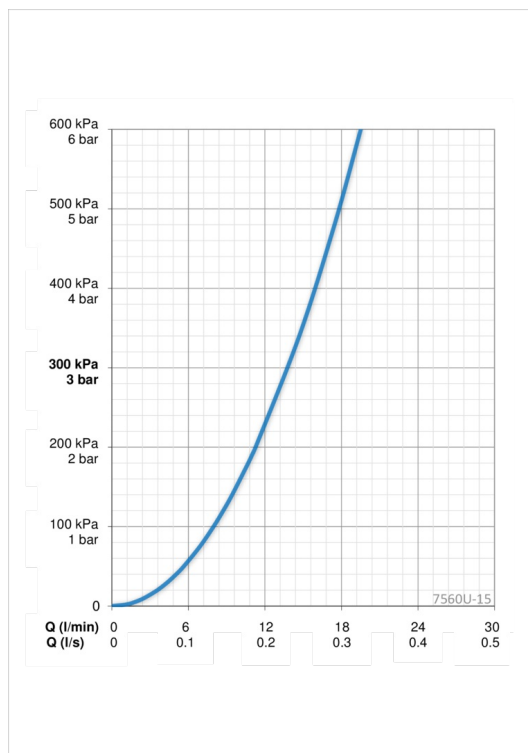

EAN: 6414150082924

www.oras.com/ua/products/oras/product/7560U-15

Термостатичний змішувач для душу зі зручними у використанні ручками управління. Обмежувач температури в ручці. Простора полиця з безпечного скла. Змішувач обладнаний ексцентриками, грязьовими фільтрами та зворотними клапанами.

- Душ
- Термостатичні
- На стіні
- Хром/Сірий
- Ручка регулювання температури, Ручка регулювання потоку
- Запобіжник від опіків при 38 °С, Корпус арматури проводить мінімальне тепло
- Термостатичний картридж для автоматичного контролю температури
- Safety glass, BLUESWITCH Перемикач

ТЕХНІЧНІ ДАНІ

Параметри витрати води

Витрата води (300 кПа)	0.23 l/s
Втрата тиску при витраті води 0.2 л/с	230 kPa

Технічні характеристики

Гаряча вода	max. +80°C
Робочий тиск	100 - 1000 kPa
Розмір з'єднання	G1/2
Ширина установки	CC150± 15 mm
Матеріал	Brass

Правила

EN стандарти	EN 1111
Рівень шуму	I (ISO 3822) Oras lab.