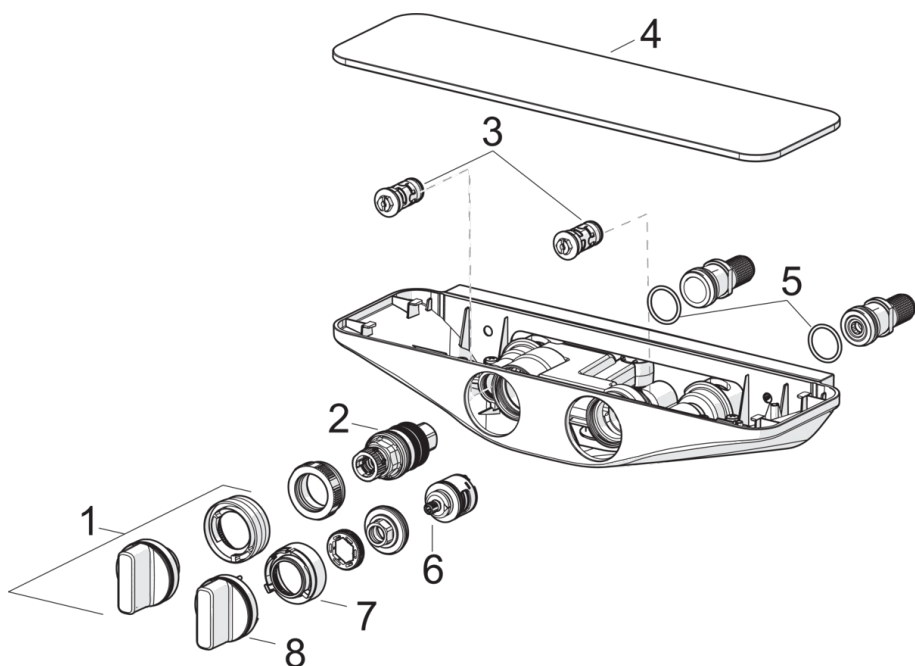

Запасні частини

SP7560U-15

Код	Назва	Код
01	Ручка регулювання температури	1000791V
02	Термостатичний картридж	178780V
03	Зворотний клапан з грязьовим фільтром, (9/2018 -)	1004950V
03	Зворотний клапан з грязьовим фільтром	602346V
04	Декоративна пластина Сірій	1003043V
05	О-кільце, 25.07x2.62	602674V
06	Перемикач/вузол регулювання	198282V
07	Обмежувач потоку	1002451V
08	Ручка регулювання потоку	1000716V