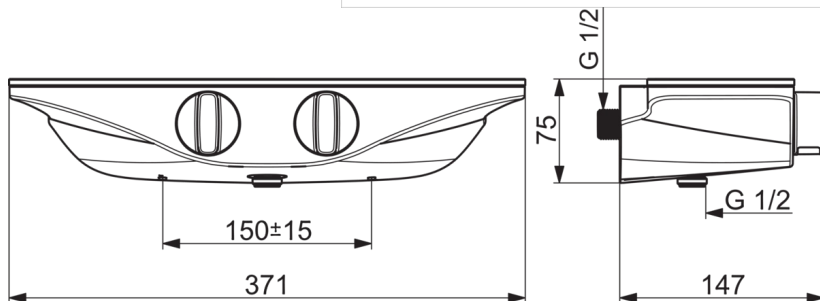

EAN: 6414150082924

www.oras.com/ua/products/oras/product/7560U-15

Термостатичний змішувач для душу зі зручними у використанні ручками управління. Обмежувач температури в ручці. Простора полиця з безпечного скла. Змішувач обладнаний ексцентриками, грязьовими фільтрами та зворотними клапанами.

- Душ
- Термостатичні
- На стіні
- Хром/Сірий
- Ручка регулювання температури, Ручка регулювання потоку
- Запобіжник від опіків при 38 °С, Корпус арматури проводить мінімальне тепло
- Термостатичний картридж для автоматичного контролю температури
- Safety glass, BLUESWITCH Перемикач

ТЕХНІЧНІ ДАНІ

Параметри витрати води

Витрата води (300 кПа)	0.23 l/s
Втрата тиску при витраті води 0.2 л/с	230 kPa

Технічні характеристики

Гаряча вода	max. +80°C
Робочий тиск	100 - 1000 kPa
Розмір з'єднання	G1/2
Ширина установки	CC150± 15 mm
Матеріал	Brass

Правила

EN стандарти	EN 1111
Рівень шуму	I (ISO 3822) Oras lab.