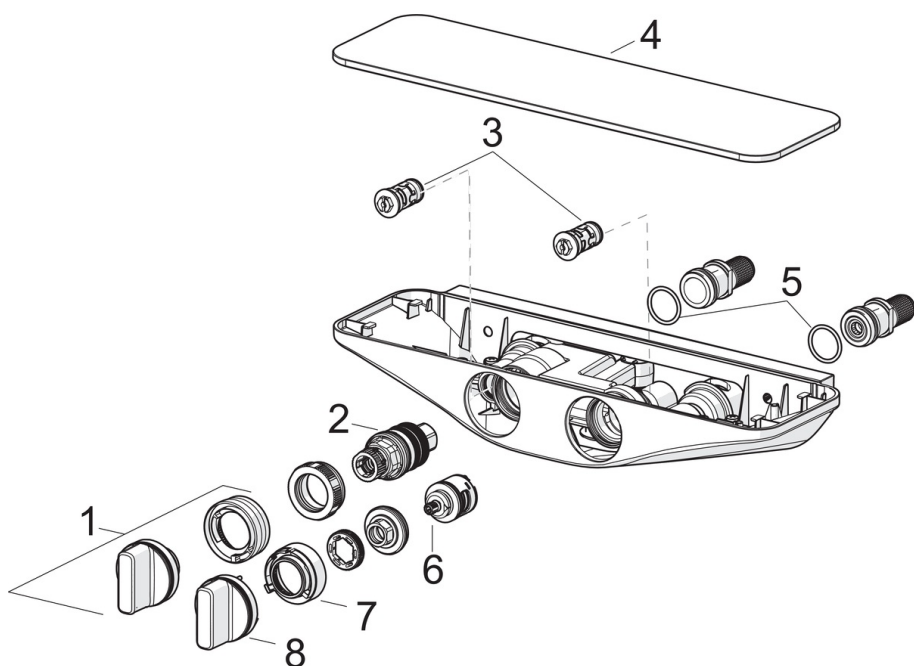

Запасні частини

SP7560U-15

	Назва	Код
01	Ручка регулювання температури Знято з виробництва	1000791V
02	Термостатичний картридж	178780V
03	Зворотний клапан з грязьовим фільтром, (9/2018-)	1004950V
03	Зворотний клапан з грязьовим фільтром	602346V
04	Декоративна пластина Сірій	1003043V
05	O-кільце, 25.07x2.62	602674V
06	Перемикач/вузол регулювання	198282V
07	Обмежувач потоку Знято з виробництва	1002451V
08	Ручка регулювання потоку Знято з виробництва	1000716V