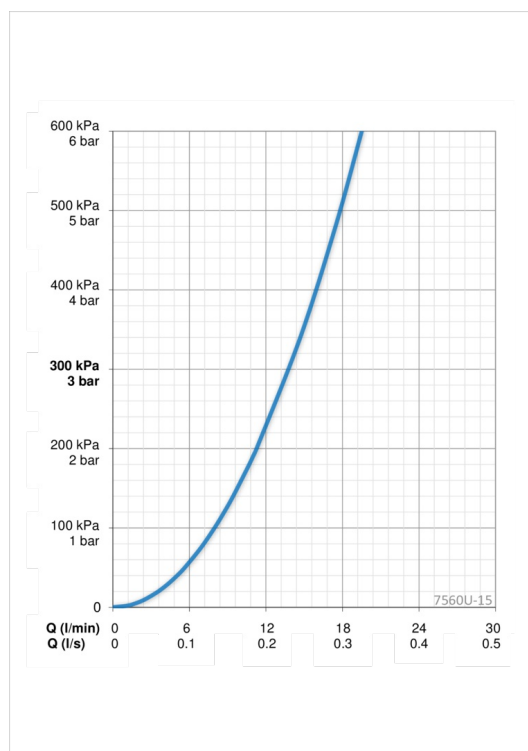

Термостатичний змішувач для душу зі зручними у використанні ручками управління. Обмежувач температури в ручці. Простора полиця з безпечного скла. Змішувач обладнаний ексцентриками, грязьовими фільтрами та зворотними клапанами.

- Рішення для душу
- Термостатичні
- На стіні
- Хром/Сірий
- Ручка регулювання температури, Ручка регулювання потоку
- Залобіжник від опіків при 38 °C, Корпус арматури проводить мінімальне тепло
- Термостатичний картридж для автоматичного контролю температури
- Кульова ексцентрикова муфта(-и), Глушник(-и)
- Безпечне скло

ТЕХНІЧНІ ДАНІ

Параметри витрати води

Витрата води (300 кПа)	0.23 l/s
Втрата тиску при витраті води 0.2 л/с	230 kPa

Технічні характеристики

Гаряча вода	max. +80° C
Робочий тиск	100 - 1000 kPa
Розмір з'єднання	G1/2
Ширина установки	CC150± 15 mm
Матеріал	Латунь

Правила

EN стандарти	EN 1111
Рівень шуму	I (ISO 3822) Oras lab.