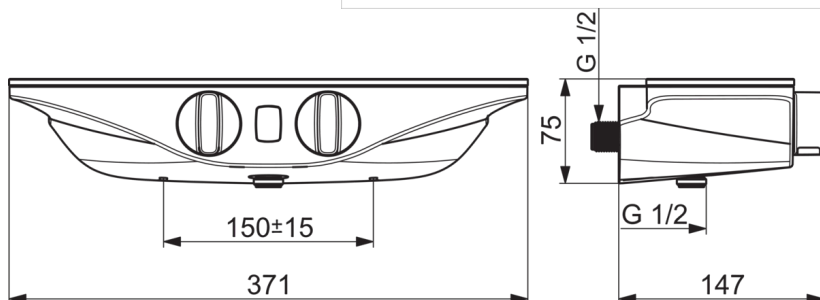

EAN: 6414150082993

www.oras.com/ua/products/oras/product/7562U-11

Термостатичний змішувач для душу з доглядом за тілом Wellfit .Зі зручними у використанні ручками управління. Обмежувач температури в ручці. Простора полиця з безпечного скла. Змішувач обладнаний ексцентриками, грязьовими фільтрами та зворотними клапанами.

- Душ
- Живлення від батарейки, Термостатичні, Bluetooth®
- На стіні
- Хром/Білий
- Ручка регулювання температури, Ручка регулювання потоку
- Запобіжник від опіків при 38 °C, Корпус арматури проводить мінімальне тепло
- Термостатичний картридж для автоматичного контролю температури
- Електромагнітний клапан з імпульсним керуванням, Функція(-і) з індикатором, Індикатор низького заряду акумулятора
- Safety glass, Adjustable settings (via bluetooth), BLUESWITCH Перемикач

ТЕХНІЧНІ ДАНІ

Параметри витрати води

Витрата води (300 кПа)	0.2 l/s
Втрата тиску при витраті води 0.2 л/с	300 kPa

Технічні характеристики

Гаряча вода	max. +70°C
Робочий тиск	100 - 1000 kPa
Розмір з'єднання	G1/2
Ширина установки	CC150± 15 mm
Матеріал	Brass

Електронні параметри

Батарейка	AA 1.5 V Lithium x 4
Bluetooth version	4.x

Правила

Директива EMC	CE 2014/30/EU
EN стандарти	EN 1111 , EN 15091
Рівень шуму	I (ISO 3822) Oras lab.
Клас захисту	IP 55