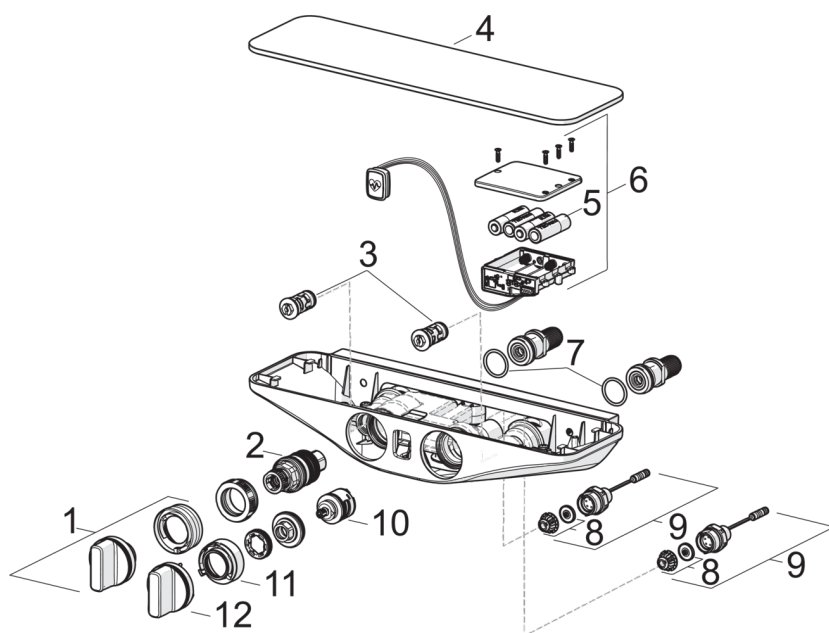

Запасні частини

SP7562U-11

	Назва	Код
01	Ручка регулювання температури	1000791V
02	Термостатичний картридж	178780V
03	Зворотний клапан з грязьовим фільтром, (9/2018 -)	1004950V
03	Зворотний клапан з грязьовим фільтром	602346V
04	Декоративна пластина Білий	1003044V
05	Батарейка, 1,5 V AA Lithium	600599V
06	Блок управління, 6 V / Wellfit / Bluetooth	1000858V
07	О-кільце, 25.07x2.62	602674V
08	Опорне кільце мембрани	199205V
09	Електромагнітний клапан	199206V
10	Перемикач/вузол регулювання	198282V
11	Обмежувач потоку	1003519V
12	Ручка регулювання потоку	1000716V