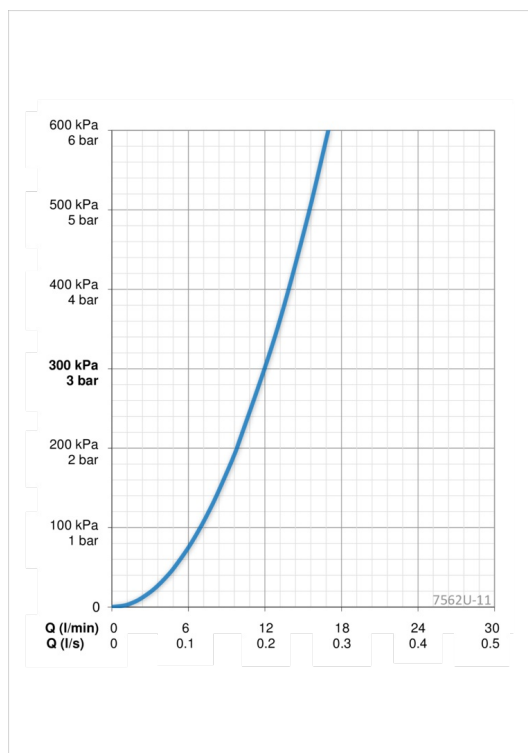

EAN: 6414150082993

www.oras.com/ua/products/oras/product/7562U-11

Термостатичний змішувач для душу з доглядом за тілом Wellfit .Зі зручними у використанні ручками управління. Обмежувач температури в ручці. Простора полиця з безпечного скла. Змішувач обладнаний ексцентриками, грязьовими фільтрами та зворотними клапанами.

- Душ
- Живлення від батарейки, Термостатичні, Bluetooth®
- На стіні
- Хром/Білий
- Ручка регулювання температури, Ручка регулювання потоку
- Запобіжник від опіків при 38 °C, Корпус арматури проводить мінімальне тепло
- Термостатичний картридж для автоматичного контролю температури
- Електромагнітний клапан з імпульсним керуванням, Функція(-і) з індикатором, Індикатор низького заряду акумулятора
- Safety glass, Adjustable settings (via bluetooth), BLUESWITCH Перемикач

ТЕХНІЧНІ ДАНІ

Параметри витрати води

Витрата води (300 кПа)	0.2 l/s
Втрата тиску при витраті води 0.2 л/с	300 kPa

Технічні характеристики

Гаряча вода	max. +70°C
Робочий тиск	100 - 1000 kPa
Розмір з'єднання	G1/2
Ширина установки	CC150± 15 mm
Матеріал	Brass

Електронні параметри

Батарейка	AA 1.5 V Lithium x 4
Bluetooth version	4.x

Правила

Директива EMC	CE 2014/30/EU
EN стандарти	EN 1111 , EN 15091
Рівень шуму	I (ISO 3822) Oras lab.
Клас захисту	IP 55