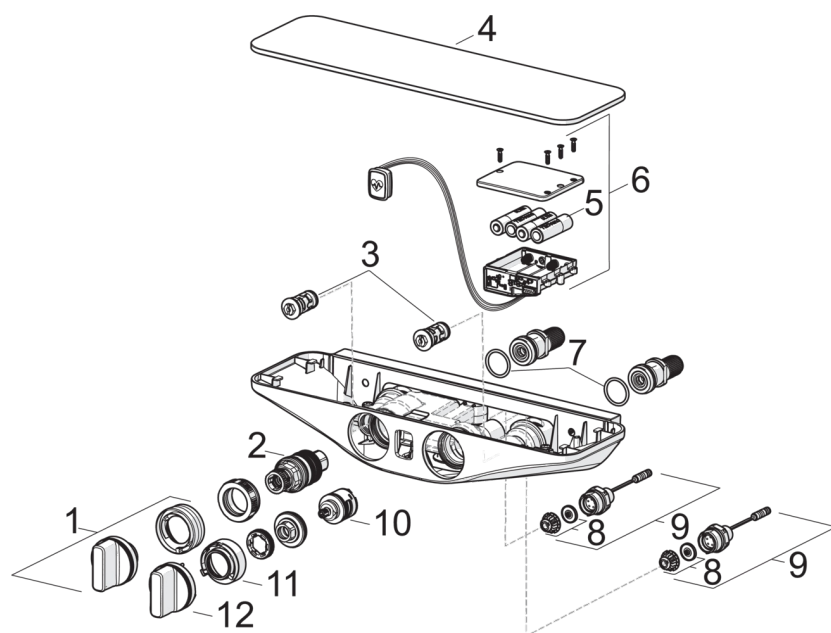

Запасні частини

SP7562U-15

	Назва	Код
01	Ручка регулювання температури	1000791V
02	Термостатичний картридж	178780V
03	Зворотний клапан з грязьовим фільтром, (9/2018 -)	1004950V
03	Зворотний клапан з грязьовим фільтром	602346V
04	Декоративна пластина Сірій	1003043V
05	Батарейка, 1,5 V AA Lithium	600599V
06	Блок управління, 6 V / Wellfit / Bluetooth	1000858V
07	О-кільце, 25.07x2.62	602674V
08	Опорне кільце мембрани	199205V
09	Електромагнітний клапан	199206V
10	Перемикач/вузол регулювання	198282V
11	Обмежувач потоку	1003519V
12	Ручка регулювання потоку	1000716V