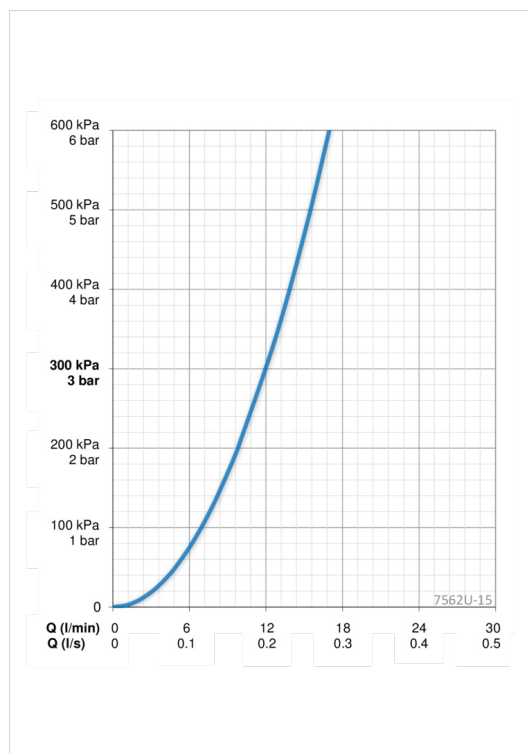

EAN: 6414150083006

www.oras.com/ua/products/oras/product/7562U-15

Термостатичний змішувач для душу з доглядом за тілом Wellfit. Зі зручними у використанні ручками управління. Обмежувач температури в ручці. Простора полиця з безпечного скла. Змішувач обладнаний ексцентриками, грязьовими фільтрами та зворотними клапанами.

- Душ
- Живлення від батарейки, Термостатичні, Bluetooth®
- На стіні
- Хром/Сірий
- Ручка регулювання температури, Ручка регулювання потоку
- Запобіжник від опіків при 38 °C, Корпус арматури проводить мінімальне тепло
- Термостатичний картридж для автоматичного контролю температури
- Електромагнітний клапан з імпульсним керуванням, Функція(-і) з індикатором, Індикатор низького заряду акумулятора
- Safety glass, Adjustable settings (via bluetooth), BLUESWITCH Перемикач

ТЕХНІЧНІ ДАНІ

Параметри витрати води

Витрата води (300 кПа)	0.2 l/s
Втрата тиску при витраті води 0.2 л/с	300 kPa

Технічні характеристики

Гаряча вода	max. +70°C
Робочий тиск	100 - 1000 kPa
Розмір з'єднання	G1/2
Ширина установки	CC150± 15 mm
Матеріал	Brass

Електронні параметри

Батарейка	AA 1.5 V Lithium x 4
Bluetooth version	4.x

Правила

Директива EMC	CE 2014/30/EU
EN стандарти	EN 1111 , EN 15091
Рівень шуму	I (ISO 3822) Oras lab.
Клас захисту	IP 55