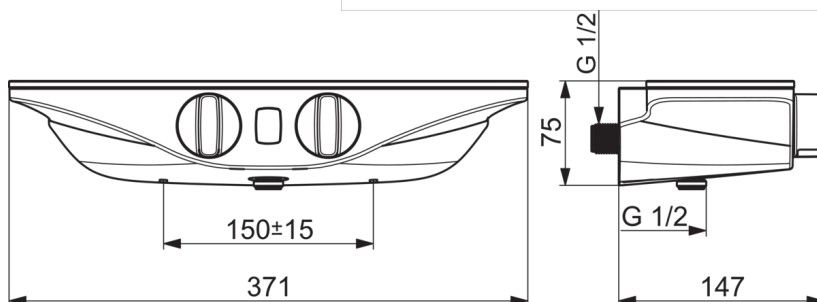

EAN: 6414150083006

www.oras.com/ua/products/oras/product/7562U-15

Термостатичний змішувач для душу з доглядом за тілом Wellfit. Зі зручними у використанні ручками управління. Обмежувач температури в ручці. Простора полиця з безпечного скла. Змішувач обладнаний ексцентриками, грязьовими фільтрами та зворотними клапанами.

- Душ
- Живлення від батарейки, Термостатичні, Bluetooth®
- На стіні
- Хром/Сірий
- Ручка регулювання температури, Ручка регулювання потоку
- Запобіжник від опіків при 38 °C, Корпус арматури проводить мінімальне тепло
- Термостатичний картридж для автоматичного контролю температури
- Електромагнітний клапан з імпульсним керуванням, Функція(-і) з індикатором, Індикатор низького заряду акумулятора
- Safety glass, Adjustable settings (via bluetooth), BLUESWITCH Перемикач

ТЕХНІЧНІ ДАНІ

Параметри витрати води

Витрата води (300 кПа)	0.2 l/s
Втрата тиску при витраті води 0.2 л/с	300 kPa

Технічні характеристики

Гаряча вода	max. +70°C
Робочий тиск	100 - 1000 kPa
Розмір з'єднання	G1/2
Ширина установки	CC150± 15 mm
Матеріал	Brass

Електронні параметри

Батарейка	AA 1.5 V Lithium x 4
Bluetooth version	4.x

Правила

Директива EMC	CE 2014/30/EU
EN стандарти	EN 1111 , EN 15091
Рівень шуму	I (ISO 3822) Oras lab.
Клас захисту	IP 55