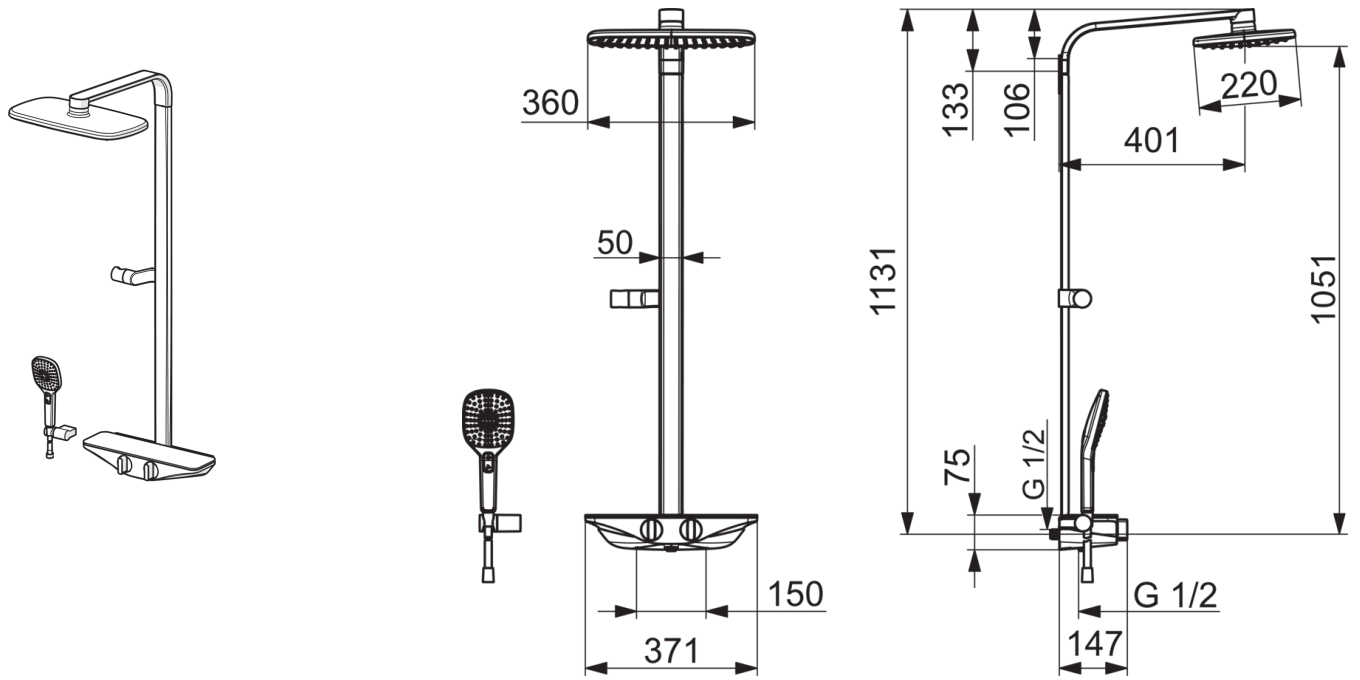

Rezerves daļas