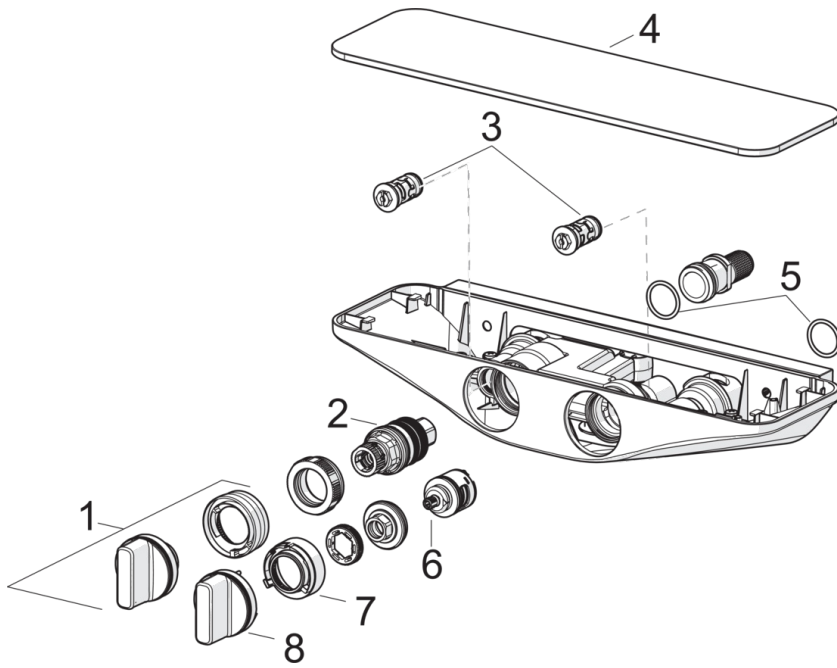

SP7590U-11

	Nosaukums	Kods
01	Temperatūras kontroles rokturis	1000791V
02	Termostata kasete	178780V
03	Pretvārsts D15, (9/2018 -)	1004950V
03	Pretvārsts D15	602346V
04	Dekoratīvā daļa Balts	1003062V
05	Bļīvgredzens, 25.07x2.62	602674V
06	Trīseju vārsts	198282V
07	Plūsmas regulators	1000699V
08	Plūsmas kontroles rokturis	1000716V