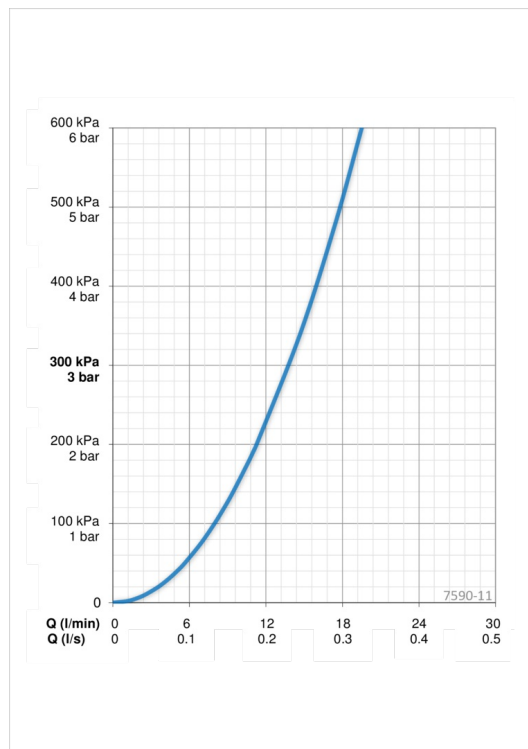

Noteikumi

EN Standarts	EN 1111
Trokšņu klase	I (ISO 3822) Oras lab.