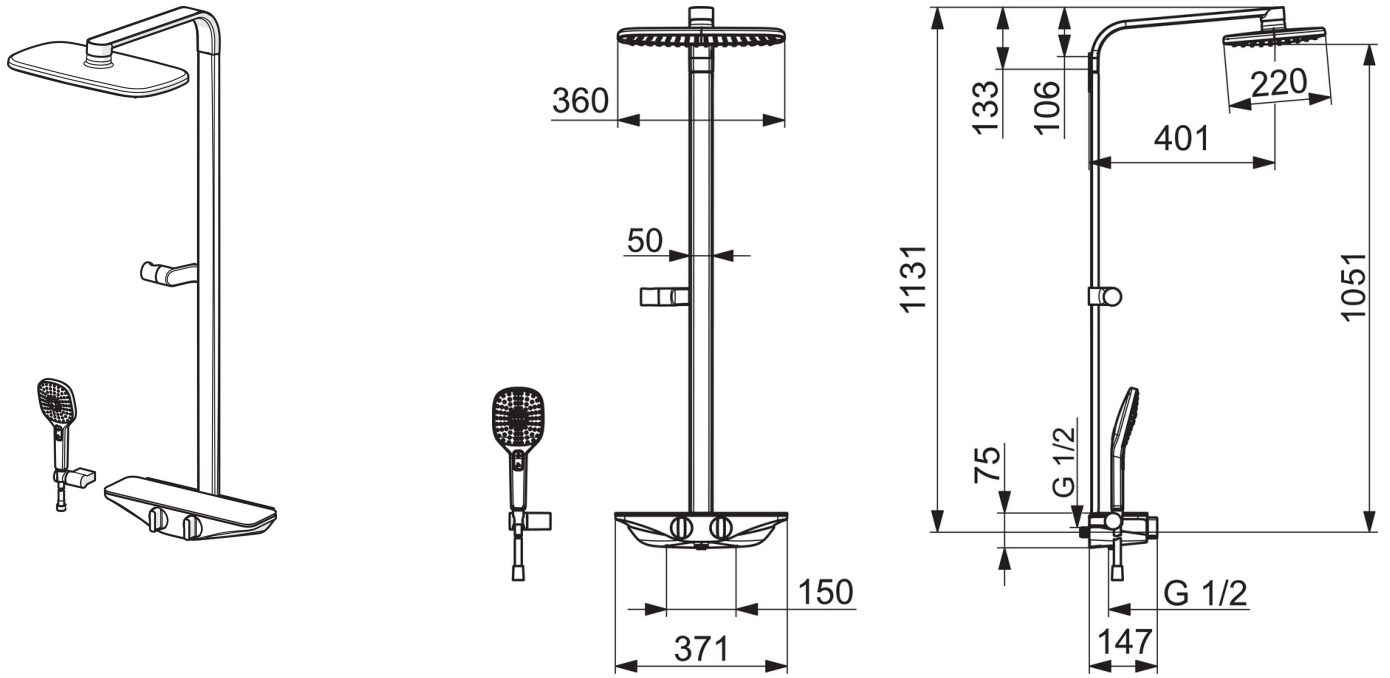

Varaosat

SP7590U-15

Nimi	Koodi	LVI
01 Lämmönsäätökahva	1000791V	6420584
02 Termostaattinen säätöosa	178780V	6421004
03 Yksisuuntaventtiili roskasihdillä, (9/2018 -)	1004950V	6420674
03 Yksisuuntaventtiili roskasihdillä	602346V	6420558
04 Peitelevy Harmaa	1003059V	6420593
05 O-rengas, 25.07x2.62	602674V	6420581
06 Vaihdin/Säätöosa	198282V	6422112
07 Virtauksenrajoitin	1000699V	6420582
08 Määränsäätökahva	1000716V	6420583