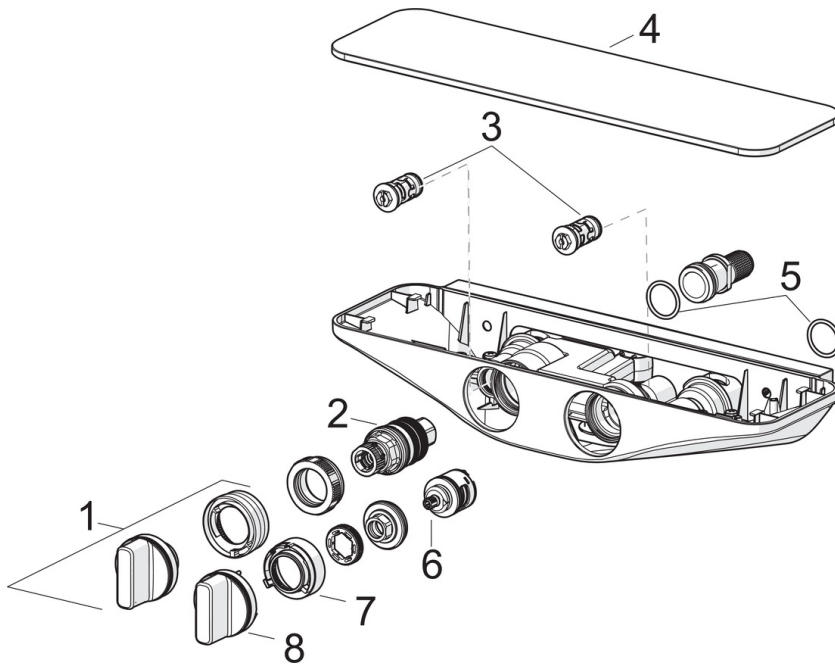

SP7590U-15

Nimi	Koodi	LVI
01 Lämmönsäätökahva	1000791V	6420584
02 Termostaattinen säätöosa	178780V	6421004
03 Yksisuuntaventtiili roskasihdillä, (9/2018 -)	1004950V	6420674
03 Yksisuuntaventtiili roskasihdillä	602346V	6420558
04 Peitelevy Harmaa	1003059V	6420593
05 O-rengas, 25.07x2.62	602674V	6420581
06 Vaihdin/Säätöosa	198282V	6422112
07 Virtauksenrajoitin	1000699V	6420582
08 Määränsäätökahva	1000716V	6420583