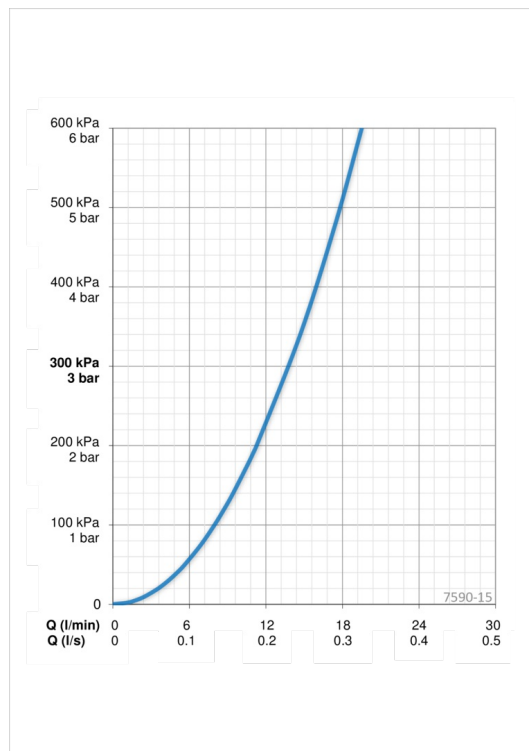

Määräykset

EN standardi	EN 1111
Ääniluokka	I (ISO 3822) Oras lab.