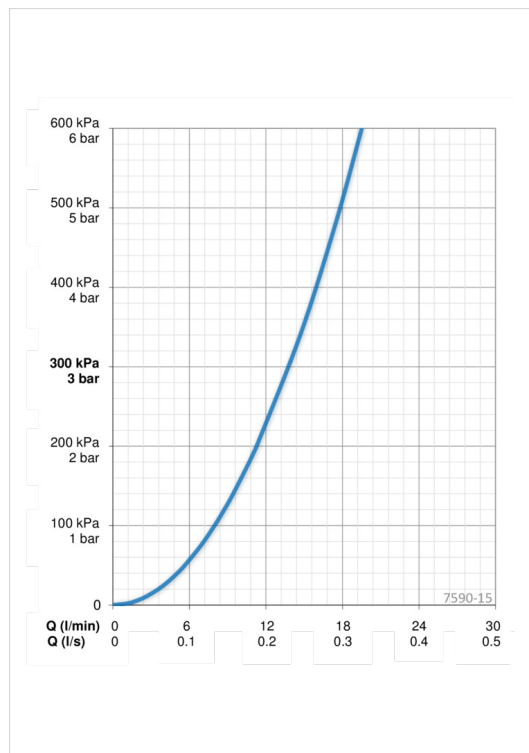

Reguliavimai

EN standartas	EN 1111
Triukšmo klasė	I (ISO 3822) Oras lab.