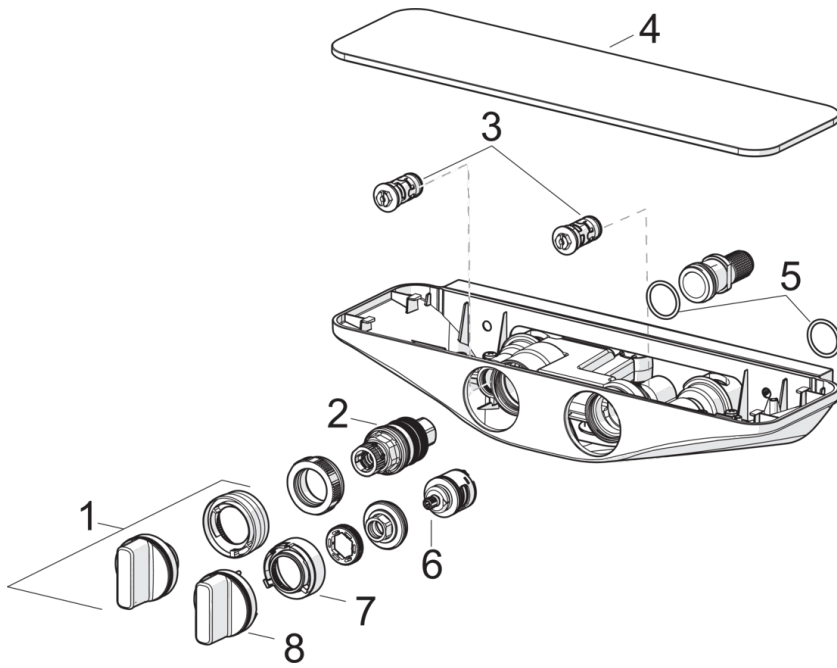

SP7590U-15

	Pavadinimas	Kodas
01	Temperatūros rankenėlė	1000791V
02	Termostatas	178780V
03	Atbuliniai vožtuvai + filtrai, (9/2018 -)	1004950V
03	Atbuliniai vožtuvai + filtrai	602346V
04	Dangtelio Piliukas	1003059V
05	Tarpiklis, 25.07x2.62	602674V
06	Perjungiklis/ valdymo kasetė	198282V
07	Srauto ribotuvas	1000699V
08	Srovės reguliavimo rankenėlė	1000716V