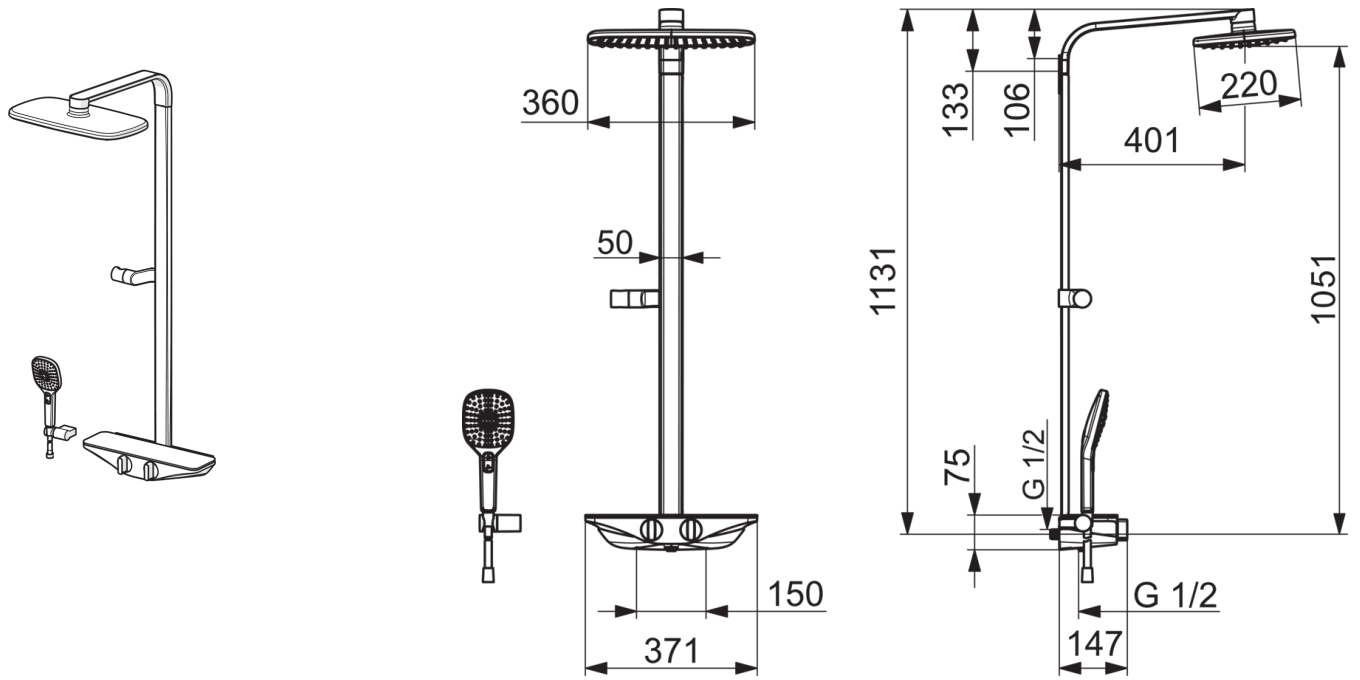

Atsarginės dalys