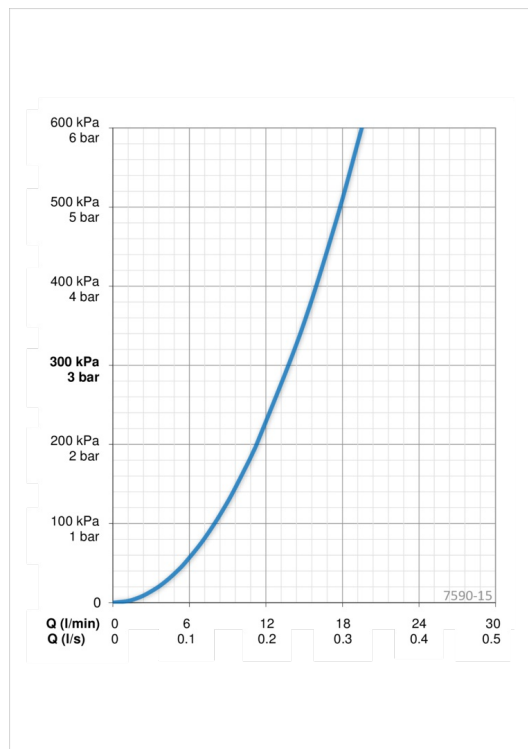

Noteikumi

EN Standarts	EN 1111
Trokšņu klase	I (ISO 3822) Oras lab.