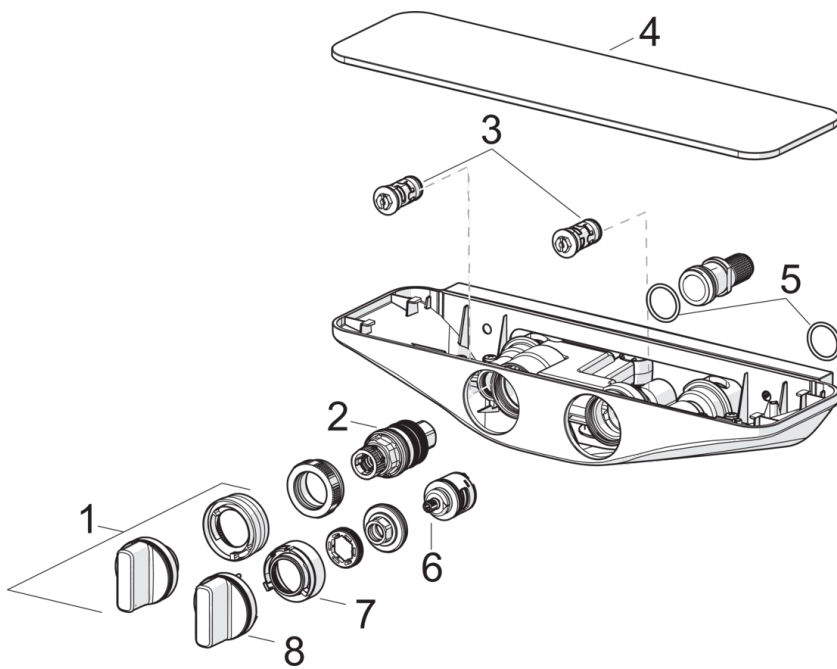

SP7590U-15

	Nosaukums	Kods
01	Temperatūras kontroles rokturis	1000791V
02	Termostata kasete	178780V
03	Pretvārsts D15, (9/2018 -)	1004950V
03	Pretvārsts D15	602346V
04	Dekoratīvā daļa Pelēks	1003059V
05	602674V	
06	Trīseju vārsts	198282V
07	Plūsmas regulators	1000699V
08	Plūsmas kontroles rokturis	1000716V