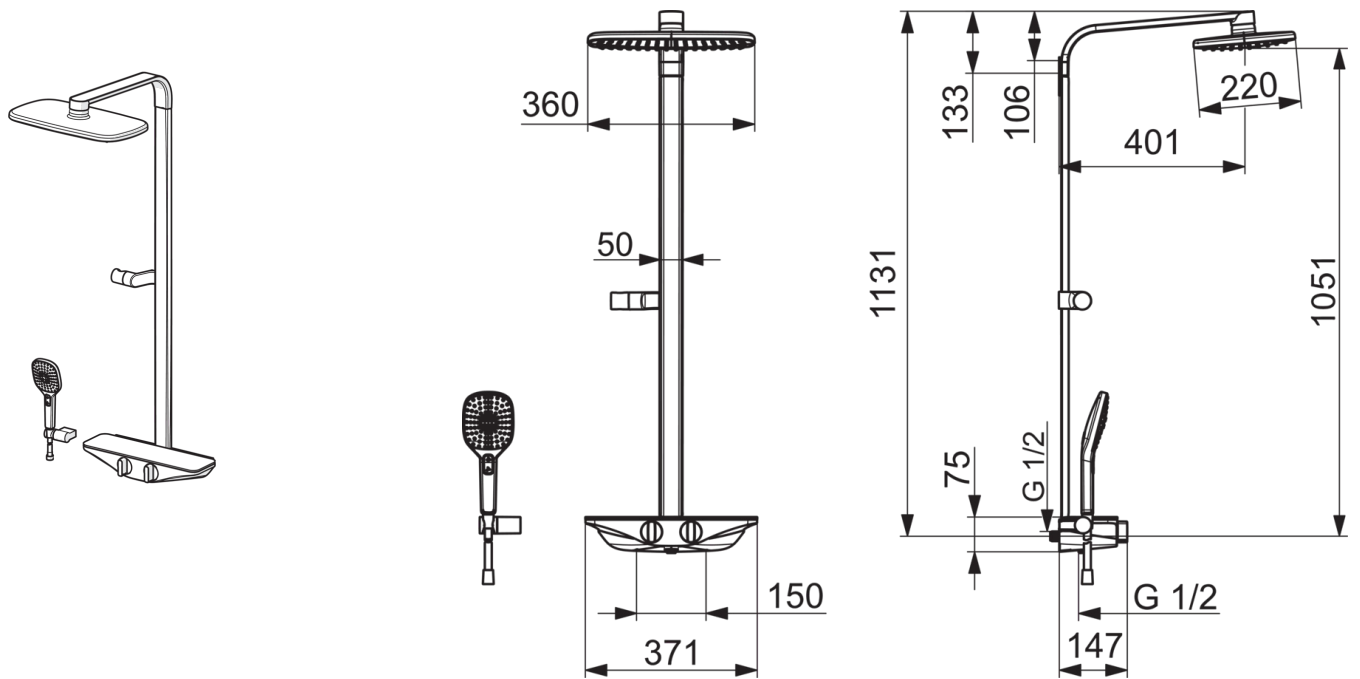

Rezerves daļas