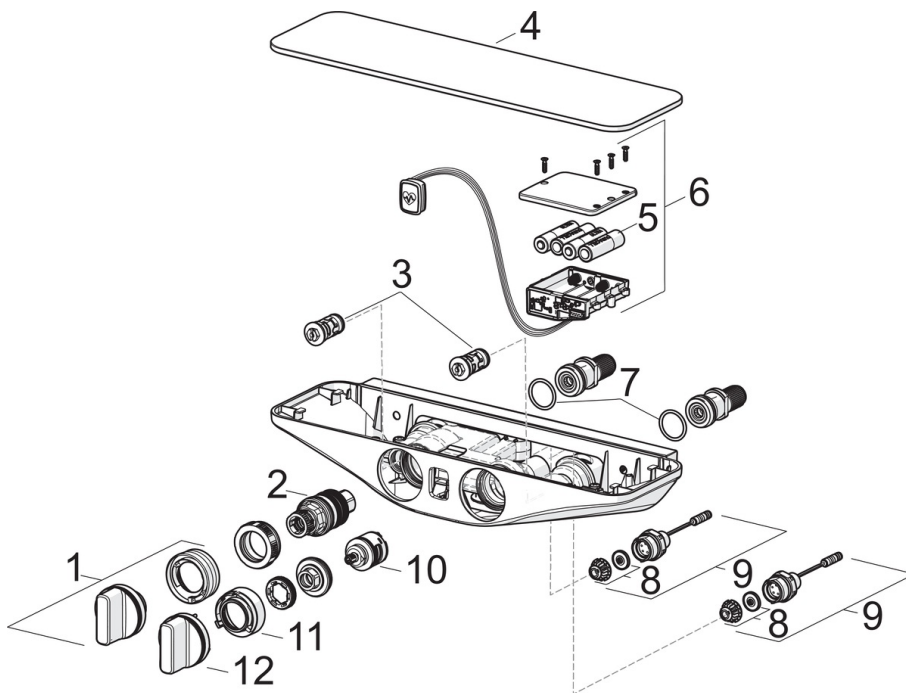

- Dušas
- Maitinamas baterija, Termostatinis, Bluetooth®
- Montuojamas sienoje
- Chromas/Pilkas
- Temperatūros valdymo rankenėlė, Srovės reguliavimo rankenėlė
- Pasukamas perjungiklis, Integruotas srauto valdymo rankenėlėje
- Rankinis dušas, Dušo laikiklis, Dušo žarna (1750 mm), Stacionari dušo galva, Sukiojama rutulinė jungtis
- Pulsuojanti, Intensyvi, Švelni
- Saugus temperatūros fiksavimas ties 38°C, Maišytuvo elementų bazė įkaista minimaliai
- Termostatinė valdančioji kasetė, Atbulinis filtro vožtuvas (-ai)
- Solenoidinis ventilis, Šviesos signalo funkcija (-os), Žemo voltažo indikatorius
- Ekscentrinė jungtis (-ys) su uždarymo ventiliu (-iais)
- Saugus stiklas, Keičiami nustatymų parametrai per Bluetooth

Techniniai duomenys

Srauto duomenys

Srovės stiprumas prie 300 kPa	0.2 l/s
Spaudimo praradimas (0.2 l/s)	210 kPa

Techninės ypatybės

Vandens temperatūra	max. +70°C
Darbinis spaudimas	100 - 1000 kPa
Pajungimo dydis	G1/2
Montavimo plotis	CC150 mm
Medžiaga	brass

Atsarginės dalys

SP7592U-15

	Pavadinimas	Kodas
01	Temperatūros rankenėlė	1000791V
02	Termostatas	178780V
03	Atbuliniai vožtuvai + filtrai, (9/2018 -)	1004950V
03	Atbuliniai vožtuvai + filtrai	602346V
04	Dangtelio Pildas	1003059V
05	Baterija, 1,5 V AA Lithium	600599V
06	Valdymo blokas, 6 V / Wellfit / Bluetooth	1000858V
07	Tarpiklis, 25.07x2.62	602674V
08	Membrana	199205V
09	Solenoidinis ventilis	199206V
10	Perjungiklis/ valdymo kasetė	198282V
11	Srauto ribotuvas	1003518V
12	Srovės reguliavimo rankenėlė	1000716V