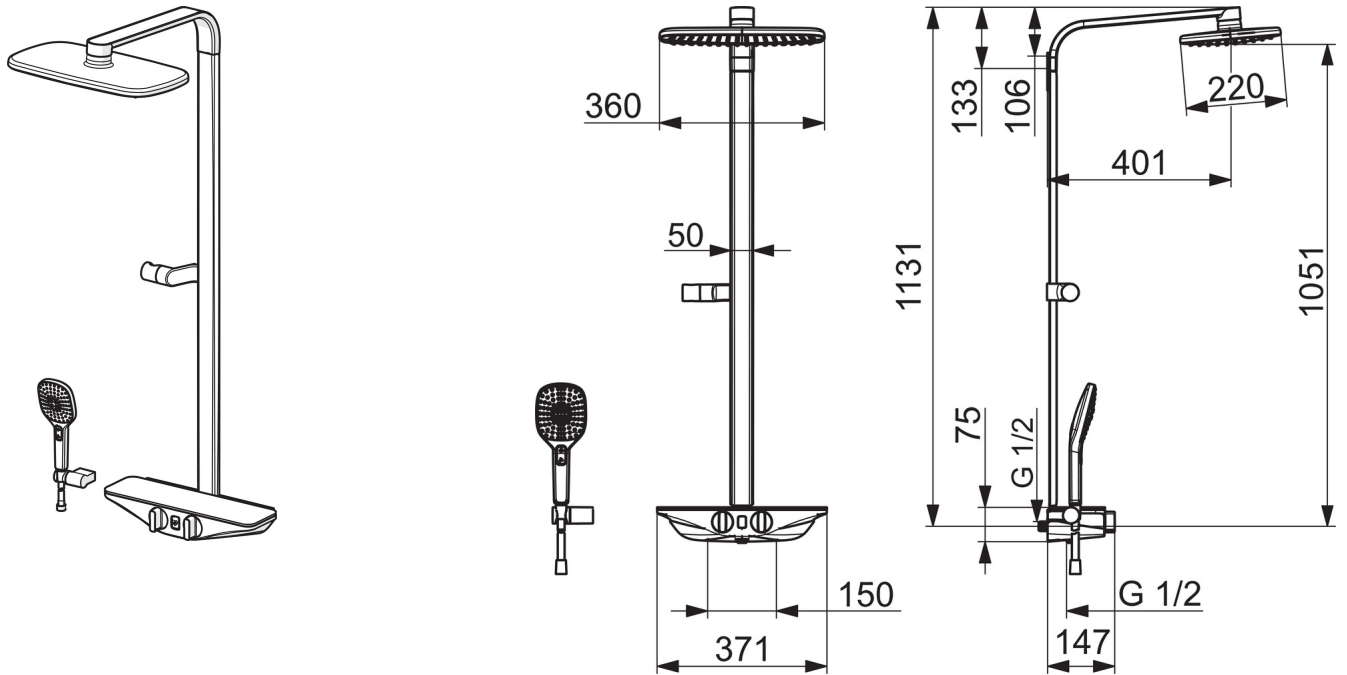

Atsarginės dalys