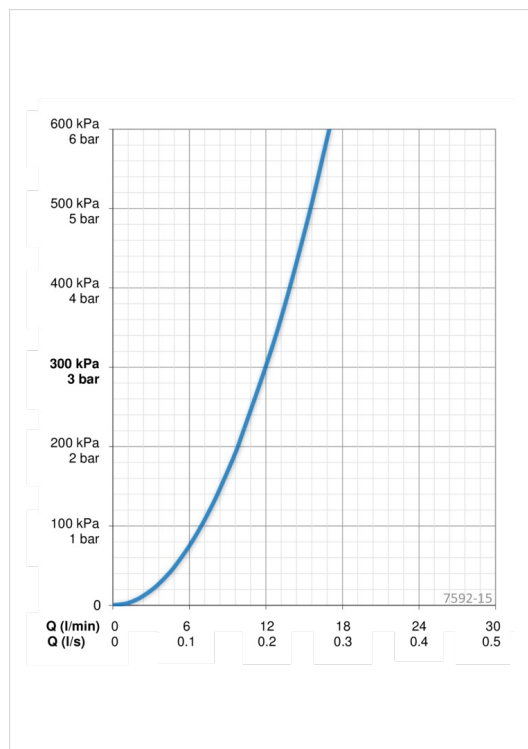

EAN: 6414150083136

www.oras.com/lt/products/oras/product/7592-15

Termostatinė dušo sistema su Wellfit kūno terapijos funkcija, stacionariu ir rankiniu dušu. Lengvai naudojami valdymo rankenėlės ir perjungiklis. Temperatūros reguliavimo rankenėlėje įtaisytas temperatūros ribotuvas. Talpi lentynėlė pagaminta iš saugaus stiklo. Oras Hydractiva Style rankinis dušas su 3-jų srovių režimais: Sensitive (gaivinanti ir švelni), Intense (stipri) ir Pulse (masažinė); bei sieniniu laikikliu. Stacionarios dušo galvos dydis: 360 mm x 220 mm. Wellfit programų nustatymus taip pat galite keisti su Oras App mobiliąja programėle. Komplektuojama su filtrais, atbuliniais vožtuvais ir tiesiomis jungtimis su užsklanda.

- Dušas
- Maitinamas baterija, Termostatinis, Bluetooth®
- Montuojamas sienoje
- Chromas/Pilkas
- Temperatūros valdymo rankenėlė, Srovės reguliavimo rankenėlė
- Pasukamas perjungiklis, Integruotas srauto valdymo rankenėlėje
- Rankinis dušas, Dušo laikiklis, Dušo žarna (1750 mm), Stacionari dušo galva, Sukiojama rutulinė jungtis
- Pulsuojanti, Intensyvi, Švelni
- Saugus temperatūros fiksavimas ties 38°C, Maišytuvo elementų bazė įkaista minimaliai
- Termostatinė valdančioji kasetė, Atbulinis filtro vožtuvas (-ai)
- Solenoidinis ventilis, Šviesos signalo funkcija (-os), Žemo voltažo indikatorius
- Ekscentrinė jungtis (-ys) su uždarymo ventiliu (-iais)
- Saugus stiklas, Keičiami nustatymų parametrai per Bluetooth

Techniniai duomenys

Srauto duomenys

Srovės stiprumas prie 300 kPa	0.2 l/s
Spaudimo praradimas (0.2 l/s)	210 kPa

Techninės ypatybės

Vandens temperatūra	max. +70°C
Darbinis spaudimas	100 - 1000 kPa
Pajungimo dydis	G1/2
Montavimo plotis	CC150 mm
Medžiaga	brass

Elektroniniai parametrai