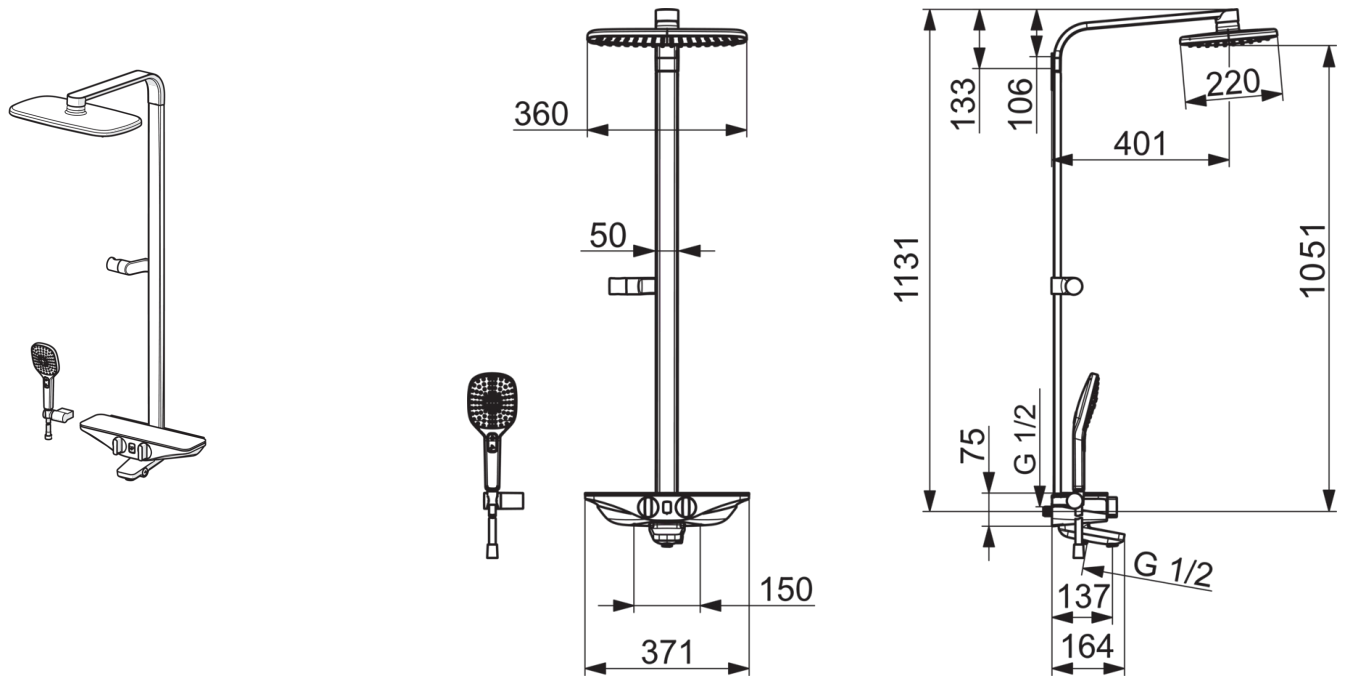

Rezerves daļas