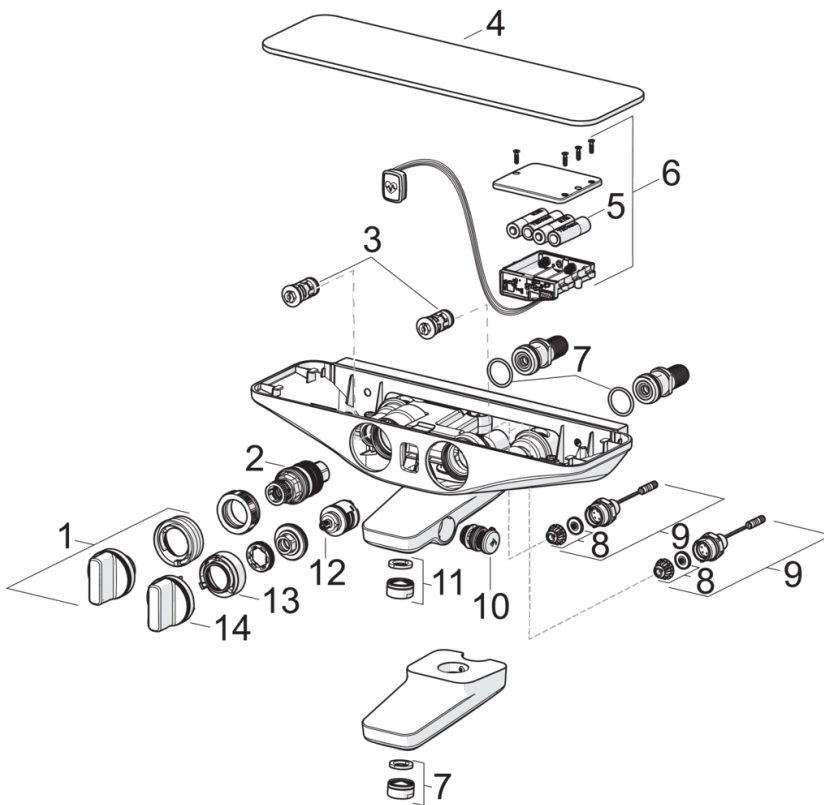

- Duša
- Baterijas barošana, Termostata, Bluetooth®
- Sienas montāža
- Hroms/Balts
- Temperatūras kontroles rokturis, Plūsmas kontroles rokturis
- Iebūvēts plūsmas vadības rokturis
- Rokas duša, Dušas balsts, Šļūtene (1750 mm), Virsduša, Rotējošs lodveida savienojums
- Pulsējoša, Intensīva, Maiga
- Pretaplaucēšanās aizsardzība pie 38°C, Iepriekš iestatītā temperatūra
- Termostata kasete automātiskai temperatūras kontrolei, Pretvārsts (-i)
- Solenoīda ventilis, Vadības bloks, Gaismas indikators (-i), Zems baterijas indikators
- Drošs stikls, Regulējami iestatījumi (izmantojot Bluetooth), BLUESWITCH Trīseju vārsts

Tehniskie dati

Plūsma

Ūdens plūsma pie 300 kPa	0.24 / 0.2 l/s
Spiediena zudumi (0.2 l/s)	300 kPa

Tehniskās īpašības

Karstā ūdens piegāde	max. +70°C
Darba spiediens	100 - 1000 kPa
Savienojuma izmērs	G1/2
Iekārtas platums	CC150 mm
Projekcija	137 mm
Materiāls	brass

Elektronika

Baterija	AA 1.5 V Lithium x 4
Bluetooth version	4.x

Noteikumi

EMC Directive	CE 2014/30/EU
EN Standarts	EN 1111 , EN 15091
Trokšņu klase	I (ISO 3822) Oras lab.
Aizsardzības klase	IP 55

Rezerves daļas

SP7593U-11

	Nosaukums	Kods
01	Temperatūras kontroles rokturis	1000791V
02	Termostata kasete	178780V
03	Pretvārsts D15, (9/2018 -)	1004950V
03	Pretvārsts D15	602346V
04	Dekoratīvā daļa Balts	1001593V
05	Elektrobarošana, 1,5 V AA Lithium	600599V
06	Vadības bloks, 6 V / Wellfit / Bluetooth	1000858V
07	Bļīvgredzens, 25.07x2.62	602674V
08	Membrāna ar atbalstu	199205V
09	Soleonīda ventīlis	199206V
10	Trīseju vārsts	1002394V
11	Aerators, M24x1 D	602104V
12	Trīseju vārsts	198282V
13	Plūsmas regulators	1003518V
14	Plūsmas kontroles rokturis	1000716V