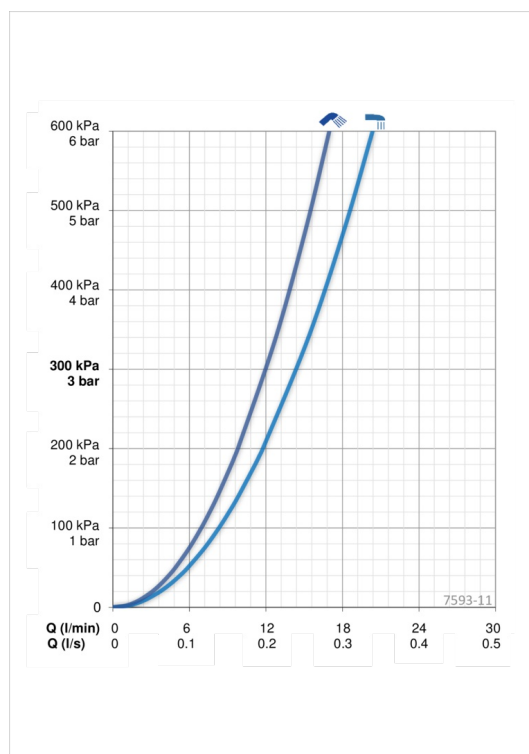

EAN: 6414150083174

www.oras.com/lv/products/oras/product/7593-11

Termostata dušas jaucējkrāns ar Wellfit ķermeņa kopšanas funkciju, izteku, lietus dušu un rokas dušu. Plašs plaukts, kas izgatavots no rūdīta stikla, ērti lietojamiem vadības rokturiem un pārslēdzēju. Temperatūras ierobežotājs rokturī. Oras Hydractiva Style rokas duša ar 3 režīmiem: Jūtīga (liela un maiga), Intensīva (spēcīga) un Pulsējoša (masāžas), iekļauts rokas dušas balsts. Lietus dušas izmērs: 360 mm x 220 mm. Wellfit ķermeņa kopšanas funkciju var pielāgot, izmantojot Oras App aplikāciju. Komplektā taisnie savienojumi ar aizvāriem, dubļu filtriem un vienvirziena vārstiem.

- Duša
- Baterijas barošana, Termostata, Bluetooth®
- Sienas montāža
- Hroms/Balts
- Temperatūras kontroles rokturis, Plūsmas kontroles rokturis
- Iebūvēts plūsmas vadības rokturis
- Rokas duša, Dušas balsts, Šļūtene (1750 mm), Virsduša, Rotējošs lodveida savienojums
- Pulsējoša, Intensīva, Maiga
- Pretaplaucēšanās aizsardzība pie 38°C, Iepriekš iestatītā temperatūra
- Termostata kasete automātiskai temperatūras kontrolei, Pretvārsts (-i)
- Solenoīda ventilis, Vadības bloks, Gaismas indikators (-i), Zems baterijas indikators
- Drošs stikls, Regulējami iestatījumi (izmantojot Bluetooth), BLUESWITCH Trīseju vārsts

Tehniskie dati

Plūsma

Ūdens plūsma pie 300 kPa	0.24 / 0.2 l/s
Spiediena zudumi (0.2 l/s)	300 kPa

Tehniskās īpašības

Karstā ūdens piegāde	max. +70°C
Darba spiediens	100 - 1000 kPa
Savienojuma izmērs	G1/2
Iekārtas platums	CC150 mm
Projekcija	137 mm
Materiāls	brass

Elektronika

Baterija	AA 1.5 V Lithium x 4
Bluetooth version	4.x

Noteikumi

EMC Directive	CE 2014/30/EU
EN Standarts	EN 1111 , EN 15091
Trokšņu klase	I (ISO 3822) Oras lab.
Aizsardzības klase	IP 55