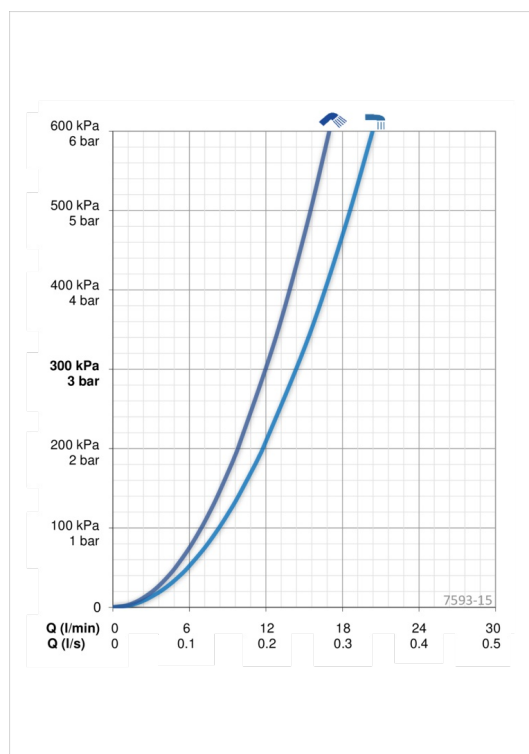

EAN: 6414150083228

www.oras.com/lv/products/oras/product/7593-15

Termostata dušas jaucējkrāns ar Wellfit ķermeņa kopšanas funkciju, izteku, lietus dušu un rokas dušu. Plašs plaukts, kas izgatavots no rūdīta stikla, ērti lietojamiem vadības rokturiem un pārslēdzēju. Temperatūras ierobežotājs rokturī. Oras Hydractiva Style rokas duša ar 3 režīmiem: Jūtīga (liela un maiga), Intensīva (spēcīga) un Pulsējoša (masāžas), iekļauts rokas dušas balsts. Lietus dušas izmērs: 360 mm x 220 mm. Wellfit ķermeņa kopšanas funkciju var pielāgot, izmantojot Oras App aplikāciju. Komplektā taisnie savienojumi ar aizvāriem, dubļu filtriem un vienvirziena vārstiem.

- Duša
- Baterijas barošana, Termostata, Bluetooth®
- Sienas montāža
- Hroms/Pelēks
- Temperatūras kontroles rokturis, Plūsmas kontroles rokturis
- Iebūvēts plūsmas vadības rokturis
- Rokas duša, Dušas balsts, Šļūtene (1750 mm), Virsduša, Rotējošs lodveida savienojums
- Pulsējoša, Intensīva, Maiga
- Pretaplaucēšanās aizsardzība pie 38°C, Iepriekš iestatītā temperatūra
- Termostata kasete automātiskai temperatūras kontrolei, Pretvārsts (-i)
- Solenoīda ventilis, Vadības bloks, Gaismas indikators (-i), Zems baterijas indikators
- Drošs stikls, Regulējami iestatījumi (izmantojot Bluetooth), BLUESWITCH Trīseju vārsts

Tehniskie dati

Plūsma

Ūdens plūsma pie 300 kPa	0.24 / 0.2 l/s
Spiediena zudumi (0.2 l/s)	300 kPa

Tehniskās īpašības

Karstā ūdens piegāde	max. +70°C
Darba spiediens	100 - 1000 kPa
Savienojuma izmērs	G1/2
Iekārtas platums	CC150 mm
Projekcija	137 mm
Materiāls	brass

Elektronika

Baterija	AA 1.5 V Lithium x 4
Bluetooth version	4.x

Noteikumi

EMC Directive	CE 2014/30/EU
EN Standarts	EN 1111 , EN 15091
Trokšņu klase	I (ISO 3822) Oras lab.
Aizsardzības klase	IP 55