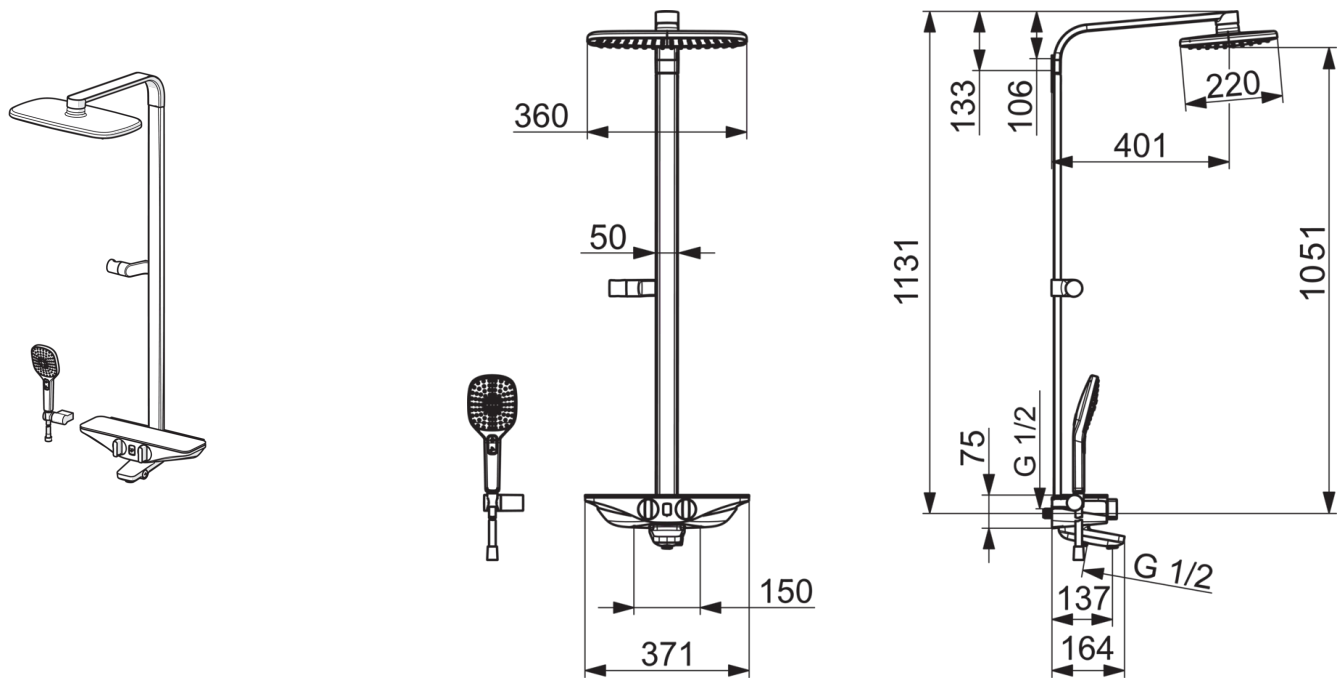

Rezerves daļas