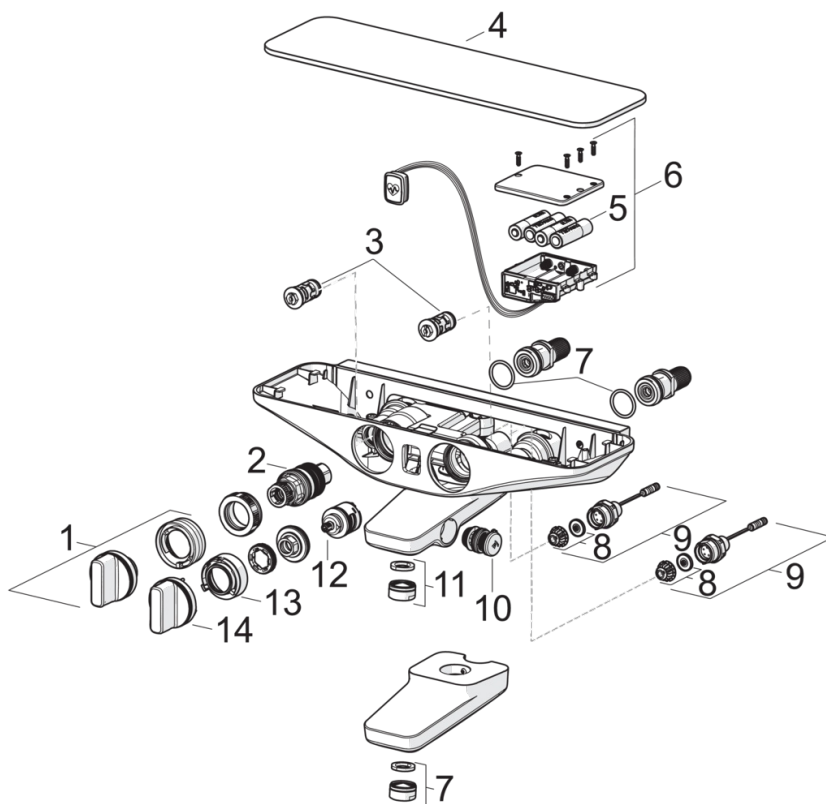

- Duša
- Baterijas barošana, Termostata, Bluetooth®
- Sienas montāža
- Hroms/Pelēks
- Temperatūras kontroles rokturis, Plūsmas kontroles rokturis
- Iebūvēts plūsmas vadības rokturis
- Rokas duša, Dušas balsts, Šļūtene (1750 mm), Virsduša, Rotējošs lodveida savienojums
- Pulsējoša, Intensīva, Maiga
- Pretaplaucēšanās aizsardzība pie 38°C, Iepriekš iestatītā temperatūra
- Termostata kasete automātiskai temperatūras kontrolei, Pretvārsts (-i)
- Solenoīda ventilis, Vadības bloks, Gaismas indikators (-i), Zems baterijas indikators
- Drošs stikls, Regulējami iestatījumi (izmantojot Bluetooth), BLUESWITCH Trīseju vārsts

Elektronika

| | |
|-------------------|-----------------------------|
| Baterija | AA 1.5 V Lithium x 4 |
| Bluetooth version | 4.x |

Noteikumi

| | |
|--------------------|-------------------------------|
| EMC Directive | CE 2014/30/EU |
| EN Standarts | EN 1111 , EN 15091 |
| Trokšņu klase | I (ISO 3822) Oras lab. |
| Aizsardzības klase | IP 55 |

Rezerves daļas

SP7593U-15

| | Nosaukums | Kods |
|----|--|----------|
| 01 | Temperatūras kontroles rokturis | 1000791V |
| 02 | Termostata kasete | 178780V |
| 03 | Pretvārsts D15, (9/2018 -) | 1004950V |
| 03 | Pretvārsts D15 | 602346V |
| 04 | Dekoratīvā daļa Pelēks | 1003071V |
| 05 | Elektrobarošana, 1,5 V AA Lithium | 600599V |
| 06 | Vadības bloks, 6 V / Wellfit / Bluetooth | 1000858V |
| 07 | Bļīvgredzens, 25.07x2.62 | 602674V |
| 08 | Membrāna ar atbalstu | 199205V |
| 09 | Soleonīda ventīlis | 199206V |
| 10 | Trīseju vārsts | 1002394V |
| 11 | Aerators, M24x1 D | 602104V |
| 12 | Trīseju vārsts | 198282V |
| 13 | Plūsmas regulators | 1003518V |
| 14 | Plūsmas kontroles rokturis | 1000716V |