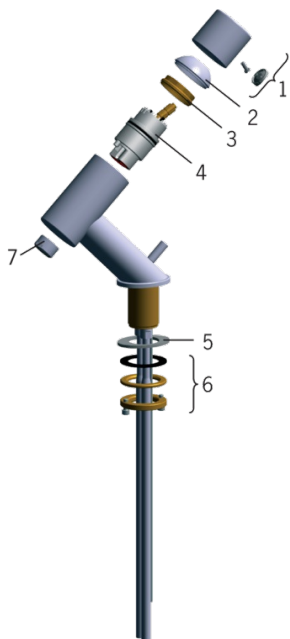

Varuosad

SP8500

	Nimetus	Kood
01	Kahv	859102V
02	Kaitsekate	859103V
03	Pingutusmutter	158726
04	Seadeosa	158890
05	Põhjatihend	859117V
06	Paigaldusmutrite kompl.	859114V
07	Õhusti, M24 x 1 STD HC A	232211