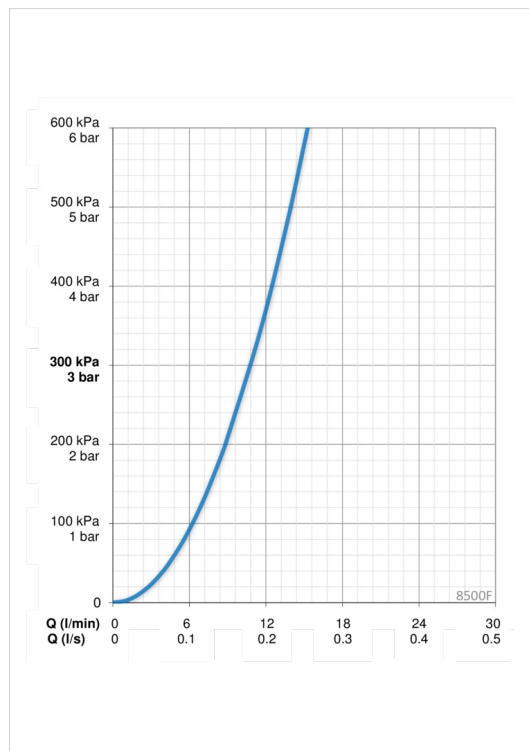

Määrused

EN standard **EN 817**
Hääleklass **II (ISO 3822)**