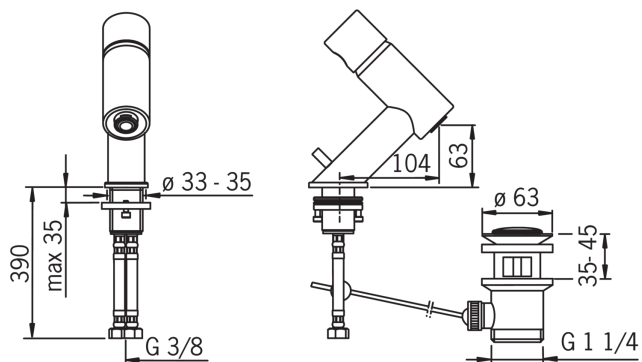

Varuosad

SP8500

	Nimetus	Kood
01	Kahv	859102V
02	Kaitsekate	859103V
03	Pingutusmutter	158726
04	Seadeosa	158890
05	Põhjatihend	859117V
06	Paigaldusmutrite kompl.	859114V
07	Õhusti, M24 x 1 STD HC A	232211