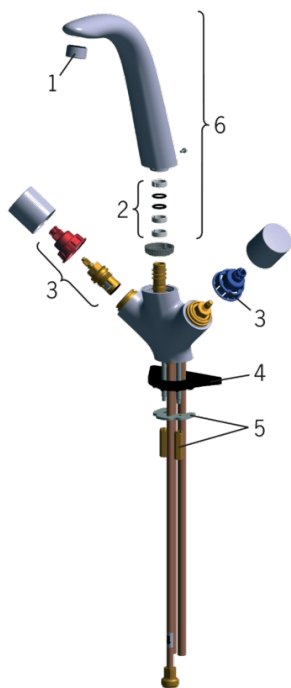

EAN: 6414150049477

[www.oras.com/ee/products/oras/product/8520](http://www.oras.com/ee/products/oras/product/8520)

Kahe nupuga köögisegisti keraamilise kasutusventiili, sõelotsiku ja pöörduva jooksutoruga. Jooksutoru pöördumisnurka saab seada 85° (tehase algseade), 85° või 100°.

- Köök
- Tööpinnale paigaldatav
- Kroom
- Pööratav jooksutoru
- HONEYCOMB® - täiustatud katlakivivastane kaitse

### Tehnilised omadused

Kuum vesi	<b>max. +80°C</b>
Kasutussurve	<b>100 - 1000 kPa</b>
Materjal	<b>brass</b>

### SP8520

	Nimetus	Kood
01	Õhusti, M24x1 STD HC B	232210
02	Tihendid	859358V
03	Kasutusventiil koos värvilise võruga	859366V
04	Tugiplaat, 100x60mm	158825
05	Kinnitusplaat mutritega	158697
06	Jooksutoru komplektne	859356V