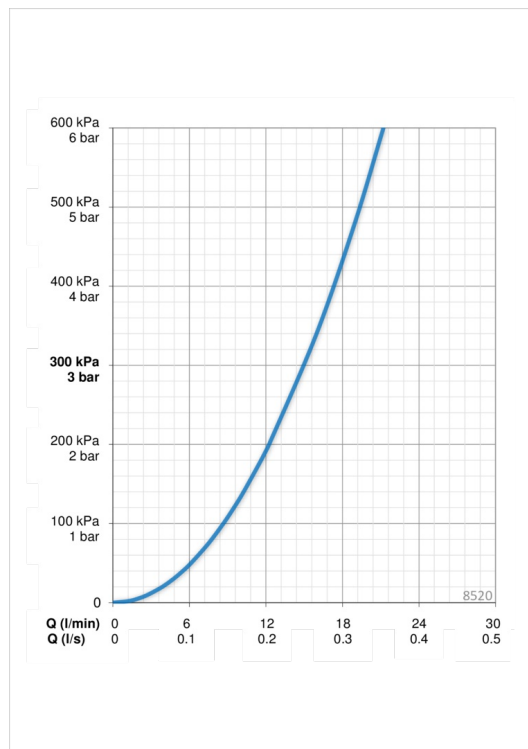

EAN: 6414150049477

www.oras.com/ee/products/oras/product/8520

Kahe nupuga köögisegisti keraamilise kasutusventiili, sõelotsiku ja pöörduva jooksutoruga. Jooksutoru pöördumisnurka saab seada 85° (tehase algseade), 85° või 100°.

- Köök
- Tööpinnale paigaldatav
- Kroom
- Pööratav jooksutoru
- HONEYCOMB® - täiustatud katlakivivastane kaitse

Tehnilised andmed

Vooluhulk

Vooluhulk 300 kPa	0.25 l/s
Rõhukadu vooluhulgal (0.2 l/s)	190 kPa

Tehnilised omadused

Kuum vesi	max. +80°C
Kasutussurve	100 - 1000 kPa
Materjal	brass

Määrused

Hääleklass	II (ISO 3822)