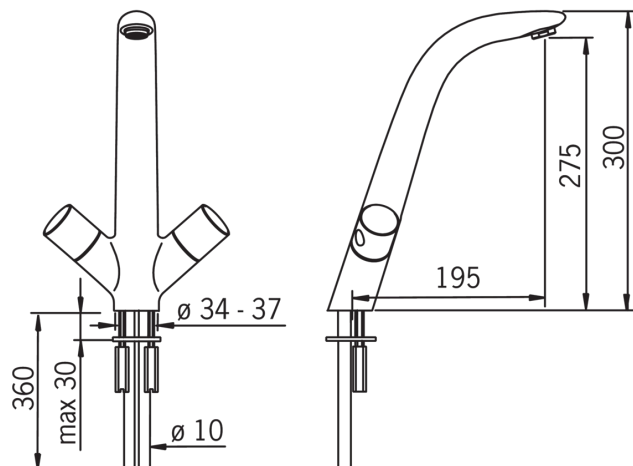

Varuosad

SP8520

	Nimetus	Kood
01	Õhusti, M24x1 STD HC B	232210
02	Tihendid	859358V
03	Kasutusventiil koos värvilise võruga	859366V
04	Tugiplaat, 100x60mm	158825
05	Kinnitusplaat mutritega	158697
06	Jooksutoru komplektne	859356V