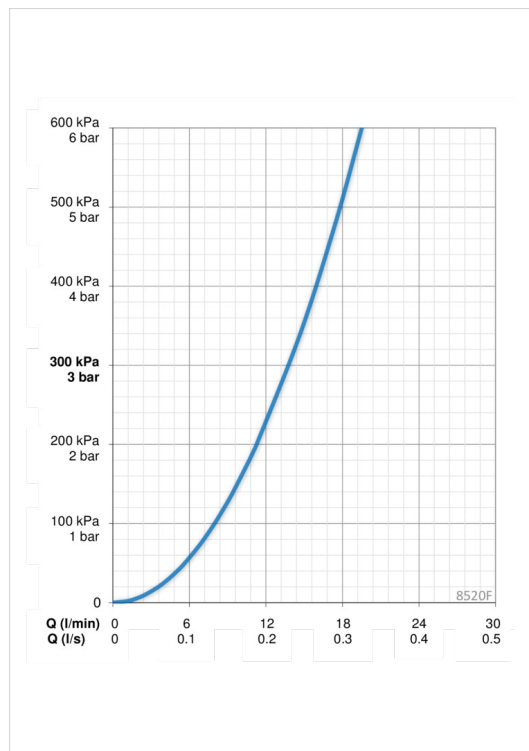

EAN: 6414150049484

www.oras.com/ee/products/oras/product/8520F

Kahe nupuga köögisegisti keraamilise kasutusventiili, sõelotsiku ja pöörduva jookutoruga. Jooksutoru pöördumisnurka saab seada 85° (tehase algseade), 60° või 110°. Painduvate ühendustorudega.

- Köök
- Tööpinnale paigaldatav
- Kroom
- Pööratav jooksturu
- HONEYCOMB® - täiustatud katlakivivastane kaitse

Tehnilised andmed

Vooluhulk

Vooluhulk 300 kPa **0.23 l/s**

Tehnilised omadused

Kuum vesi **max. +80°C**
Kasutus surve **100 - 1000 kPa**
Materjal **brass**

Määrused

Hääleklass **II (ISO 3822)**