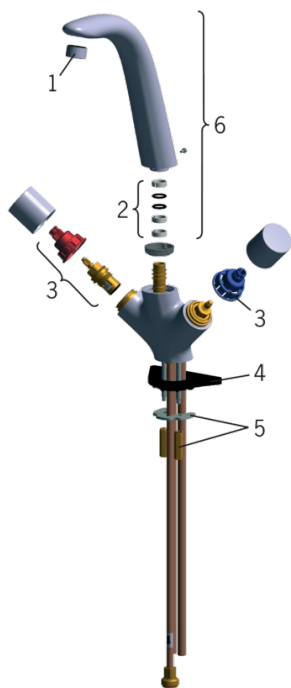

EAN: 6414150049484

www.oras.com/ee/products/oras/product/8520F

Kahe nupuga köögisegisti keraamilise kasutusventiili, sõelotsiku ja pöörduva jookutoruga. Jooksutoru pöördumisnurka saab seada 85° (tehase algseade), 60° või 110°. Painduvate ühendustorudega.

- Köök
- Tööpinnale paigaldatav
- Kroom
- Pööratav jooksturu
- HONEYCOMB® - täiustatud katlakivivastane kaitse

Tehnilised andmed

Vooluhulk

Vooluhulk 300 kPa **0.23 l/s**

Tehnilised omadused

Kuum vesi **max. +80°C**
 Kasutus surve **100 - 1000 kPa**
 Materjal **brass**

Määrused

Hääleklass **II (ISO 3822)**

Varuosad

SP8520

Nimetus	Kood
01 Õhusti, M24x1 STD HC B	232210
02 Tihendid	859358V
03 Kasutusventiil koos värvilise võruga	859366V
04 Tugiplate, 100x60mm	158825
05 Kinnitusplaat mutritega	158697
06 Jooksutoru komplektne	859356V