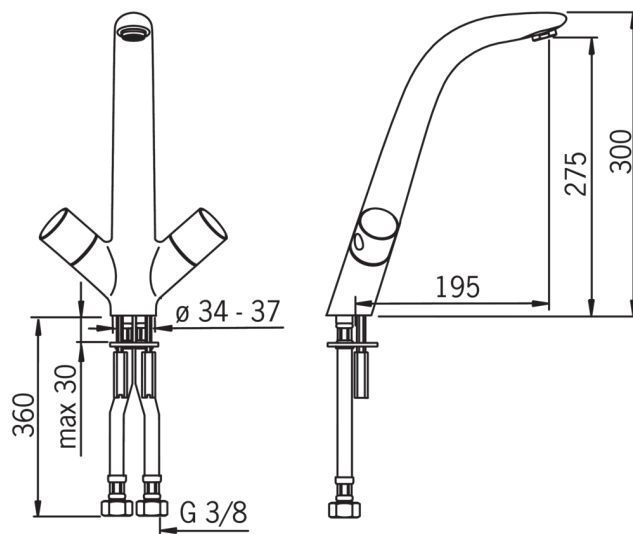

EAN: 6414150049484

www.oras.com/ee/products/oras/product/8520F

Kahe nupuga köögisegisti keraamilise kasutusventiili, sõelotsiku ja pöörduva jookutoruga. Jooksutoru pöördumisnurka saab seada 85° (tehase algseade), 60° või 110°. Painduvate ühendustorudega.

- Köök
- Tööpinnale paigaldatav
- Kroom
- Pööratav jooksturu
- HONEYCOMB® - täiustatud katlakivivastane kaitse

Tehnilised andmed

Vooluhulk

Vooluhulk 300 kPa **0.23 l/s**

Tehnilised omadused

Kuum vesi **max. +80°C**
 Kasutus surve **100 - 1000 kPa**
 Materjal **brass**

Määrused

Hääleklass **II (ISO 3822)**

Varuosad

SP8520

Nimetus	Kood
01 Õhusti, M24x1 STD HC B	232210
02 Tihendid	859358V
03 Kasutusventiil koos värvilise võruga	859366V
04 Tugiplate, 100x60mm	158825
05 Kinnitusplaat mutritega	158697
06 Jooksutoru komplektne	859356V