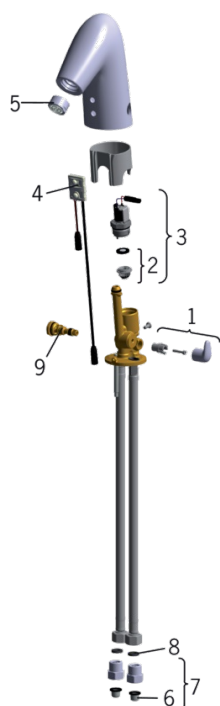

EAN: 6414150067051

www.oras.com/ee/products/oras/product/8524F

Kontaktivaba valamusegisti koos mugava vajutatava põhjaklapi ning temperatuuriseadepaneeliga. Toide 12 V läbi eraldi vooluallika (näit. Oras nr. 199275 max. 5 segistile või pistikalaldi Oras nr.199500). Segisti on varustatud prügipüüdurite, tagasilöögiklappide, painduvate ühendustorude ning Autofocus sensoriga, mis ei vaja paigaldamisel täiendavat seadistamist. Vooluhulga piiraja (6 l/min) tagab väikese veekulu.

- Vannituba
- Kontaktivabad segistid, Eraldi alaldi
- Tööpinnale paigaldatav
- Kroom
- CASCADE® - õhustatud veevool
- Temperatuuriseadepaneel
- Vajutatav põhjaklapp
- Tagasilöögiklapid, Prügipüüdur(id)
- Autofookusega infrapunase sensor, Magnetventiil

Tehnilised andmed

Vooluhulk

Normvooluhulk 300 kPa (vooluhulga piirajaga)	0.1 l/s
Rõhukadu vooluhulgal (0.1 l/s)	200 kPa

Tehnilised omadused

Kuum vesi	max. +70°C
Kasutussurve	100 - 1000 kPa

Tarkvaraseaded

Järelvooluaja pikkus	2 s ± 1 s
Maksimaalne vee vooluaja pikkus	2 min

Elektronika

Elektriliides	12 V
---------------	-------------

Määrused

EMC Direktiiv	CE 2004/108/EY
EN standard	EN 15091
Hääleklass	I (ISO 3822)
Kaitseklass	IP 55

Varuosad

SP8524F

	Nimetus	Kood
01	Temperatuuriseade kahv	600581V
02	Membran koos tugialusega	199205V
03	Magnetventiil	199206V
04	Sensor, 12 V MIX	600839V
05	Õhusti, M24x1, 6 l/min	199266V
06	Prügipüüdurid (2tk)	199257/2
07	Prügipüüdur koos tagasilöögiklapiga (2tk)	198473/2
08	Tihend (10tk), 8x14.3x2	600705/10
09	Temperatuuriseadja	199201V