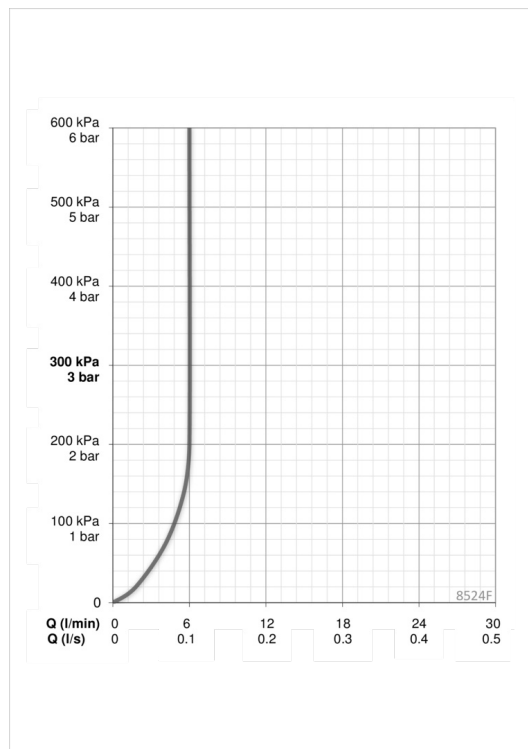

EAN: 6414150067051

www.oras.com/ee/products/oras/product/8524F

Kontaktivaba valamusegisti koos mugava vajutatava põhjaklapi ning temperatuuriseadepaneeliga. Toide 12 V läbi eraldi vooluallika (näit. Oras nr. 199275 max. 5 segistile või pistikalaldi Oras nr.199500). Segisti on varustatud prügipüüdurite, tagasilöögiklappide, painduvate ühendustorude ning Autofocus sensoriga, mis ei vaja paigaldamisel täiendavat seadistamist. Vooluhulga piiraja (6 l/min) tagab väikese veekulu.

- Vannituba
- Kontaktivabad segistid, Eraldi alaldi
- Tööpinnale paigaldatav
- Kroom
- CASCADE® - õhustatud veevool
- Temperatuuriseadepaneel
- Vajutatav põhjaklapp
- Tagasilöögiklapid, Prügipüüdur(id)
- Autofookusega infrapunase sensor, Magnetventiil

Tehnilised andmed

Vooluhulk

Normvooluhulk 300 kPa (vooluhulga piirajaga)	0.1 l/s
Rõhukadu vooluhulgal (0.1 l/s)	200 kPa

Tehnilised omadused

Kuum vesi	max. +70°C
Kasutussurve	100 - 1000 kPa

Tarkvaraseaded

Järelvooluaja pikkus	2 s ± 1 s
Maksimaalne vee vooluaja pikkus	2 min

Elektronika

Elektriliides	12 V

Määrused

EMC Direktiiv	CE 2004/108/EY
EN standard	EN 15091
Hääleklass	I (ISO 3822)
Kaitseklass	IP 55