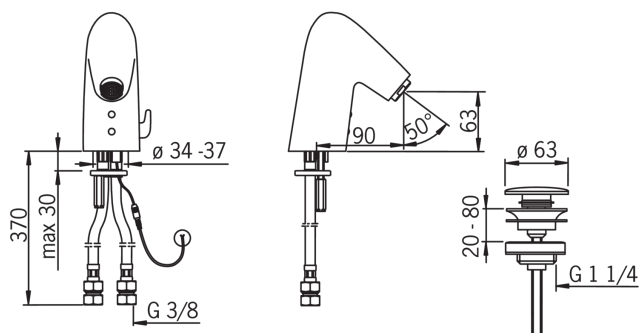

- Vannituba
- Kontaktivabad segistid, Eraldi alaldi
- Tööpinnale paigaldatav
- Kroom
- CASCADE® - õhustatud veevool
- Temperatuuriseadepaneel
- Vajutatav põhjaklapp
- Tagasilöögiklapid, Prügipüüdur(id)
- Autofookusega infrapunase sensor, Magnetventiil

Tehnilised andmed

Vooluhulk

Normvooluhulk 300 kPa (vooluhulga piirajaga)	0.1 l/s
Rõhukadu vooluhulgal (0.1 l/s)	200 kPa

Tehnilised omadused

Kuum vesi	max. +70°C
Kasutussurve	100 - 1000 kPa

Tarkvaraseaded

Järelvooluaja pikkus	2 s ± 1 s
Maksimaalne vee vooluaja pikkus	2 min

Elektronika

Elektriliides	12 V
---------------	-------------

Määrused

EMC Direktiiv	CE 2004/108/EY
EN standard	EN 15091
Hääleklass	I (ISO 3822)
Kaitseklass	IP 55

Varuosad

SP8524F

	Nimetus	Kood
01	Temperatuuriseade kahv	600581V
02	Membran koos tugialusega	199205V
03	Magnetventiil	199206V
04	Sensor, 12 V MIX	600839V
05	Õhusti, M24x1, 6 l/min	199266V
06	Prügipüüdurid (2tk)	199257/2
07	Prügipüüdur koos tagasilöögiklapiga (2tk)	198473/2
08	Tihend (10tk), 8x14.3x2	600705/10
09	Temperatuuriseadja	199201V