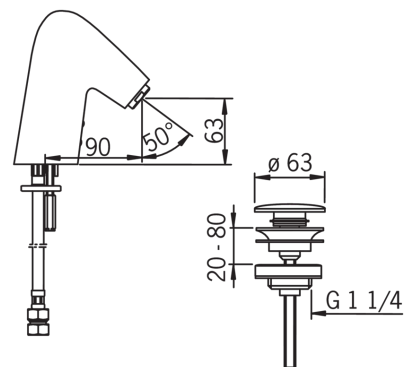

Запасні частини

SP8524F

Назва	Код
01 Ручка регулювання температури	600581V
02 Опорне кільце мембрани	199205V
03 Електромагнітний клапан	199206V
04 Сенсор, 12 V MIX	600839V
05 Аератор, M24x1 , 6 l/min	199266V
06 Грязьові фільтри	199257/2
07 Зворотний клапан з грязьовим фільтром	198473/2
08 Сальник, 8x14.3x2	600705/10
09 Терморегулятор	199201V