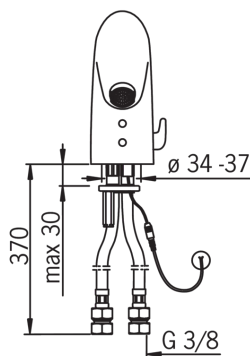

Запасні частини

SP8524F

Назва	Код
01 Ручка регулювання температури	600581V
02 Опорне кільце мембрани	199205V
03 Електромагнітний клапан	199206V
04 Сенсор, 12 V MIX	600839V
05 Аератор, M24x1 , 6 l/min	199266V
06 Грязьові фільтри	199257/2
07 Зворотний клапан з грязьовим фільтром	198473/2
08 Сальник, 8x14.3x2	600705/10
09 Терморегулятор	199201V