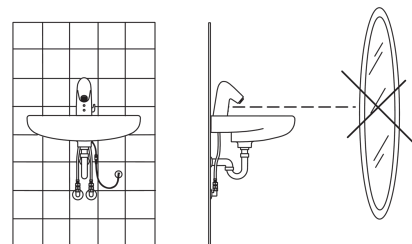

EAN: 6414150067051

www.oras.com/ua/products/oras/product/8524F

Безконтактний змішувач для умивальника з рукояткою регулювання температури та донним клапаном. Електричне підключення 12 В через окремий трансформатор (Oras № 199275). Змішувач оснащений грязьовими фільтрами та зворотними клапанами. Завдяки технології Autofocus при встановленні змішувача не потрібно проводити настройку параметрів роботи. Обмежувач витрати води (6 л/хв) зменшує споживання.

F = з гнучкими трубками

- Ванна кімната
- Безконтактні, Окремий трансформатор
- На підставці
- Хром
- CASCADE® - аерований потік
- Ручка регулювання температури
- Натискний донний клапан без тяги
- Зворотний клапан(-и), Грязьовий фільтр
- Інфрачервоний датчик автофокусування, Електромагнітний клапан з імпульсним керуванням
- з гнучкими трубками

ТЕХНІЧНІ ДАНІ

Параметри витрати води

Витрата води (300 кПа) (з обмежувачем витоків)	0.1 l/s
Втрата тиску при витраті води 0.1 л/с	200 kPa

Технічні характеристики

Гаряча вода	max. +70°C
Робочий тиск	100 - 1000 kPa

Настроювання ПЗ

Тривалість кінцевого зливу	2 s ± 1 s
Максимальний час подачі води	2 min

Електронні параметри

Електроживлення	12 V

Правила

Директива EMC	CE 2004/108/EY
EN стандарти	EN 15091
Рівень шуму	I (ISO 3822)
Клас захисту	IP 55