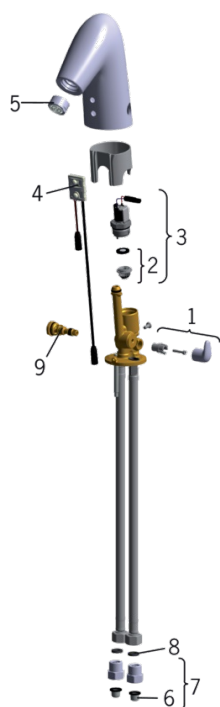

## Запасні частини

### SP8524F

Назва	Код
01 Ручка регулювання температури	600581V
02 Опорне кільце мембрани	199205V
03 Електромагнітний клапан	199206V
04 Сенсор, 12 V MIX	600839V
05 Аератор, M24x1 , 6 l/min	199266V
06 Грязьові фільтри	199257/2
07 Зворотний клапан з грязьовим фільтром	198473/2
08 Сальник, 8x14.3x2	600705/10
09 Терморегулятор	199201V