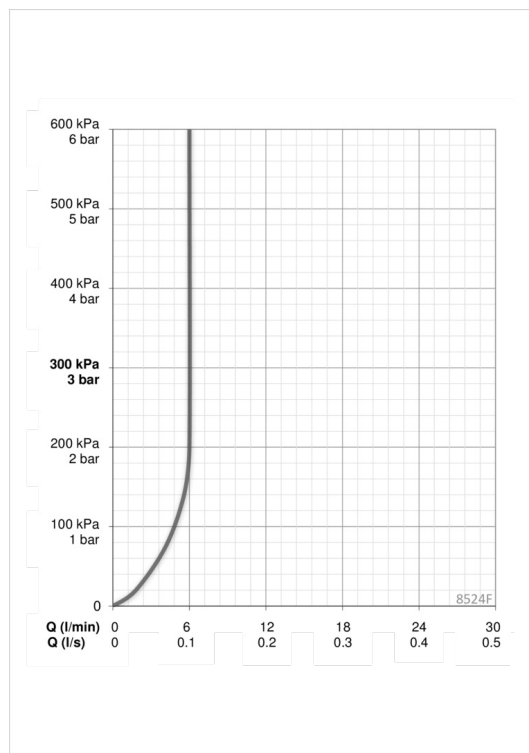

EAN: 6414150067051

www.oras.com/ua/products/oras/product/8524F

Безконтактний змішувач для умивальника з рукояткою регулювання температури та донним клапаном. Електричне підключення 12 В через окремий трансформатор (Oras № 199275). Змішувач оснащений грязьовими фільтрами та зворотними клапанами. Завдяки технології Autofocus при встановленні змішувача не потрібно проводити настройку параметрів роботи. Обмежувач витрати води (6 л/хв) зменшує споживання.

F = з гнучкими трубками

- Ванна кімната
- Безконтактні, Окремий трансформатор
- На підставці
- Хром
- CASCADE® - аерований потік
- Ручка регулювання температури
- Натискний донний клапан без тяги
- Зворотний клапан(-и), Грязьовий фільтр
- Інфрачервоний датчик автофокусування, Електромагнітний клапан з імпульсним керуванням
- з гнучкими трубками

ТЕХНІЧНІ ДАНІ

Параметри витрати води

Витрата води (300 кПа) (з обмежувачем витоків)	0.1 l/s
Втрата тиску при витраті води 0.1 л/с	200 kPa

Технічні характеристики

Гаряча вода	max. +70°C
Робочий тиск	100 - 1000 kPa

Настроювання ПЗ

Тривалість кінцевого зливу	2 s ± 1 s
Максимальний час подачі води	2 min

Електронні параметри

Електроживлення	12 V

Правила

Директива EMC	CE 2004/108/EY
EN стандарти	EN 15091
Рівень шуму	I (ISO 3822)
Клас захисту	IP 55