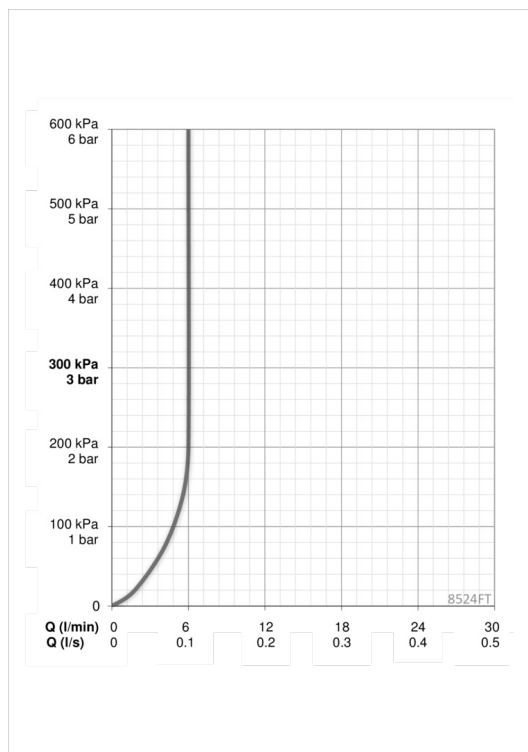

Reguliavimai

EMC Direktyva	CE 2004/108/EY
EN standartas	EN 15091
Triukšmo klasė	I (ISO 3822)
Saugumo klasė	IP 55 / transformer IP 40