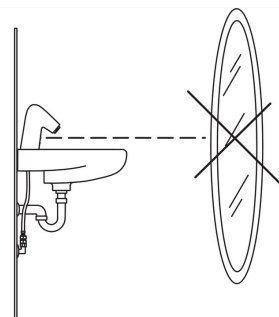

Reguliavimai

EMC Direktyva	CE 2004/108/EY
EN standartas	EN 15091
Triukšmo klasė	I (ISO 3822)
Saugumo klasė	IP 55 / transformer IP 40