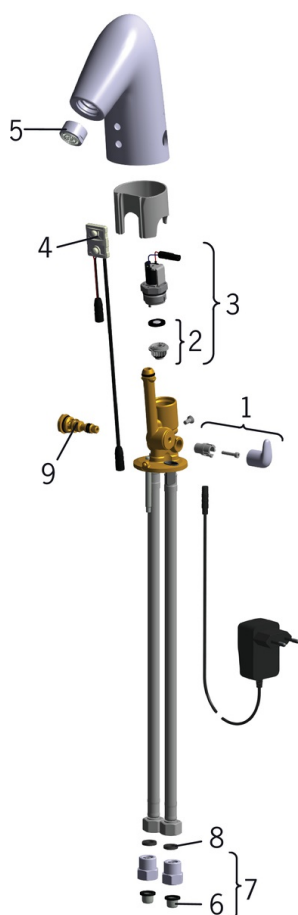

Atsarginės dalys

SP8524FT

	Pavadinimas	Kodas
01	Temperatūros rankenėlė	600581V
02	Membrana	199205V
03	Solenoidinis ventilis	199206V
04	Sensorius, 12 V MIX	600839V
05	Aeratorius, M24x1 , 6 l/min	199266V
06	Filtrai	199257/2
07	Atbuliniai vožtuvai + filtrai	198473/2
08	Tarpiklis, 8x14.3x2	600705/10
09	Temperatūros reguliatorius	199201V