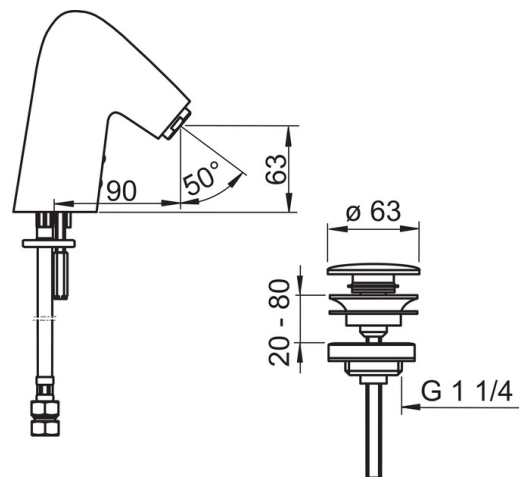

Atsarginės dalys

SP8524FT

	Pavadinimas	Kodas
01	Temperatūros rankenėlė	600581V
02	Membrana	199205V
03	Solenoidinis ventilis	199206V
04	Sensorius, 12 V MIX	600839V
05	Aeratorius, M24x1 , 6 l/min	199266V
06	Filtrai	199257/2
07	Atbuliniai vožtuvai + filtrai	198473/2
08	Tarpiklis, 8x14.3x2	600705/10
09	Temperatūros reguliatorius	199201V