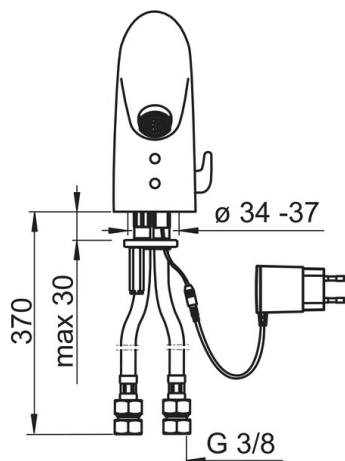

Atsarginės dalys

SP8524FT

	Pavadinimas	Kodas
01	Temperatūros rankenėlė	600581V
02	Membrana	199205V
03	Solenoidinis ventilis	199206V
04	Sensorius, 12 V MIX	600839V
05	Aeratorius, M24x1 , 6 l/min	199266V
06	Filtrai	199257/2
07	Atbuliniai vožtuvai + filtrai	198473/2
08	Tarpiklis, 8x14.3x2	600705/10
09	Temperatūros reguliatorius	199201V