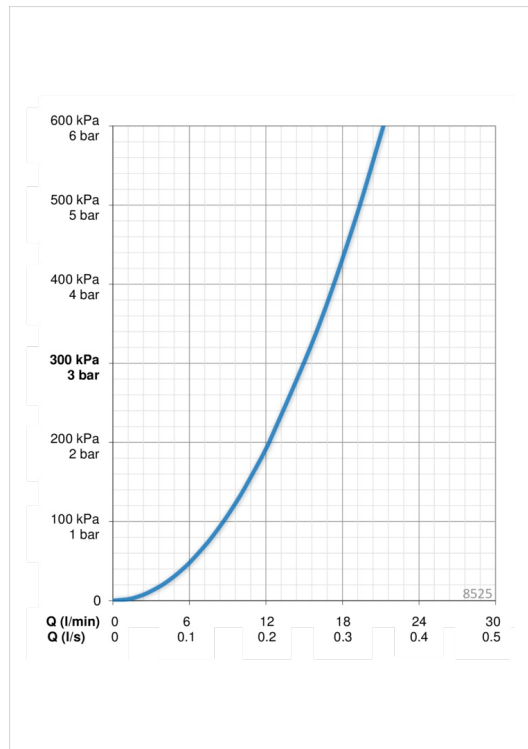

EAN: 6414150049491

www.oras.com/lt/products/oras/product/8525

Virtuvinis maišytuvas su keraminiais ventiliais, sukiojama snapeliu ir aeratoriumi. Yra pajungimas indų plovimo mašinai. Snapelio posūkio kampas 85° (nustatytas gamykloje), 60° arba 110°.

- Virtuvė
- Dviejų rankenėlių
- Montuojamas stalviršyje
- Chromas
- Sukiojamas snapas
- HONEYCOMB® – patobulinta apsauga nuo kalkių
- Išorinis mechaninis uždarymo ventilis
- Viensvirtis, Karšto/ šalto vandens žymenys

Techniniai duomenys

Srauto duomenys

Srovės stiprumas prie 300 kPa	0.25 l/s
Spaudimo praradimas (0.2 l/s)	190 kPa

Techninės ypatybės

Vandens temperatūra	max. +80°C
Darbinis spaudimas	100 - 1000 kPa
Medžiaga	brass

Reguliavimai

EN standartas	EN 817
Triukšmo klasė	II (ISO 3822)