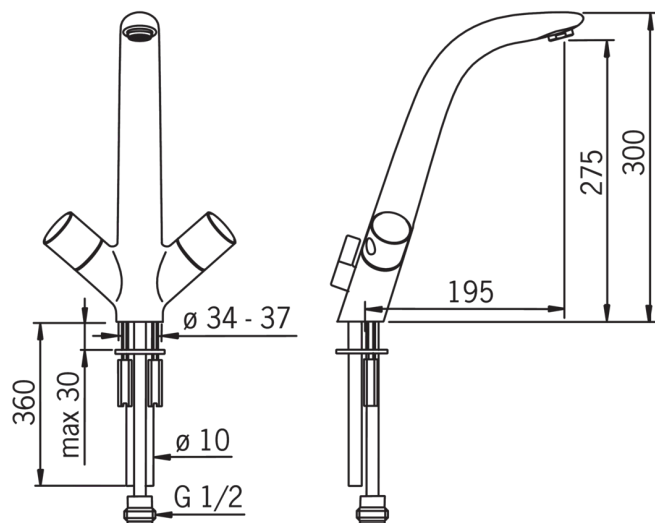

Atsarginės dalys

SP8525

	Pavadinimas	Kodas
01	Aeratorius, M24x1 STD HC B	232210
02	Snapo tarpinės	859358V
03	Darbinis ventilis	859366V
04	Pagalbinė plokštelė, 100x60mm	158825
05	Tvirtinimo plokštelė su veržlėmis	158697
06	Ventilis indaplovei	859362V
07	Snapas	859356V