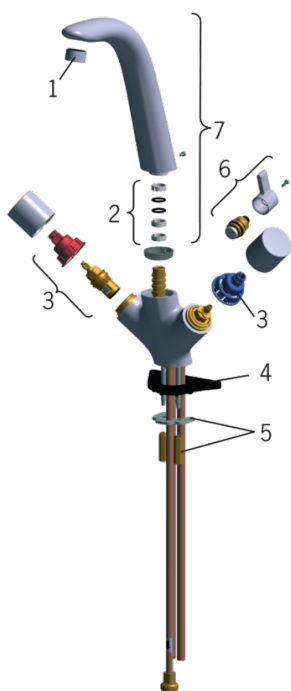

Atsarginės dalys

SP8525

	Pavadinimas	Kodas
01	Aeratorius, M24x1 STD HC B	232210
02	Snapo tarpinės	859358V
03	Darbinis ventilis	859366V
04	Pagalbinė plokštelė, 100x60mm	158825
05	Tvirtinimo plokštelė su veržlėmis	158697
06	Ventilis indaplovei	859362V
07	Snapas	859356V