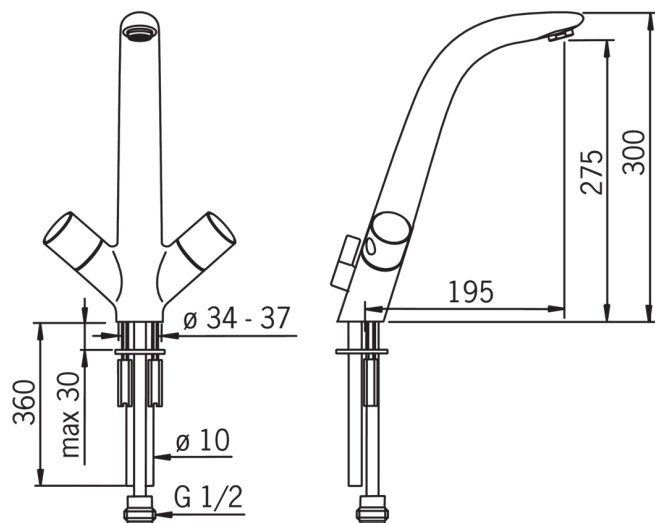

Rezerves daļas

SP8525

	Nosaukums	Kods
01	Aerators, M24x1 STD HC B	232210
02	Iztekas blīvgredzenu komplekts	859358V
03	Ventiļa mehānisms	859366V
04	Atbalsta plāksne, 100x60mm	158825
05	Stiprinājuma plāksne ar uzgriežņiem	158697
06	Krāns mazgājamai mašīnai	859362V
07	Izteka	859356V