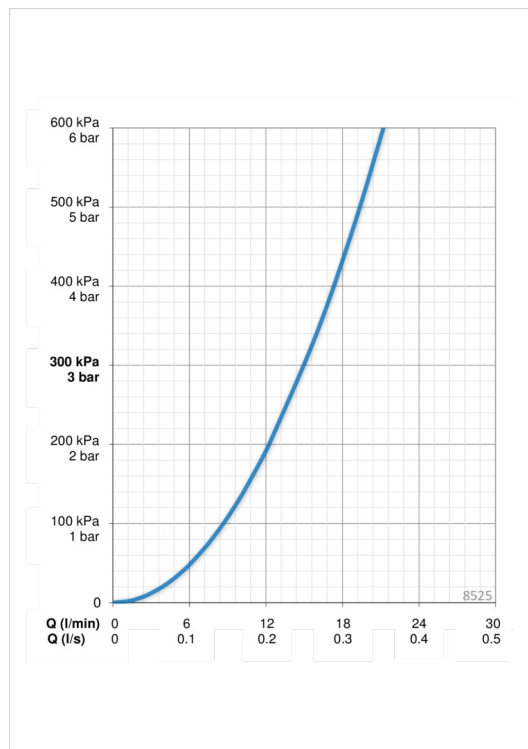

EAN: 6414150049491

www.oras.com/lv/products/oras/product/8525

Virtuves jaucējkrāns ar grozāmu izteku un ventili mazgājamai mašīnai. Iztekas pagriezienu leņķi var iestatīt 85° (rūpnīcas iestatījums), 60° vai 110°.

- Virtuvē
- Divsviras
- Virsmas montāža
- Hroms
- Grozāma izteka
- HONEYCOMB® - uzlabota kaļķakmens aizsardzība
- Ārējais mehāniskais slēgvārsts
- Viensvira / rokturis, Karstā / Aukstā ūdens apzīmējums

Tehniskie dati

Plūsma

Ūdens plūsma pie 300 kPa	0.25 l/s
Spiediena zudumi (0.2 l/s)	190 kPa

Tehniskās īpašības

Karstā ūdens piegāde	max. +80°C
Darba spiediens	100 - 1000 kPa
Materiāls	brass

Noteikumi

EN Standarts	EN 817
Trokšņu klase	II (ISO 3822)