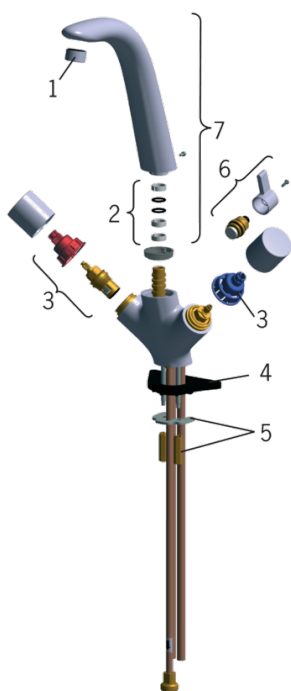

Rezerves daļas

SP8525

	Nosaukums	Kods
01	Aerators, M24x1 STD HC B	232210
02	Iztekas blīvgredzenu komplekts	859358V
03	Ventiļa mehānisms	859366V
04	Atbalsta plāksne, 100x60mm	158825
05	Stiprinājuma plāksne ar uzgriežņiem	158697
06	Krāns mazgājamai mašīnai	859362V
07	Izteka	859356V