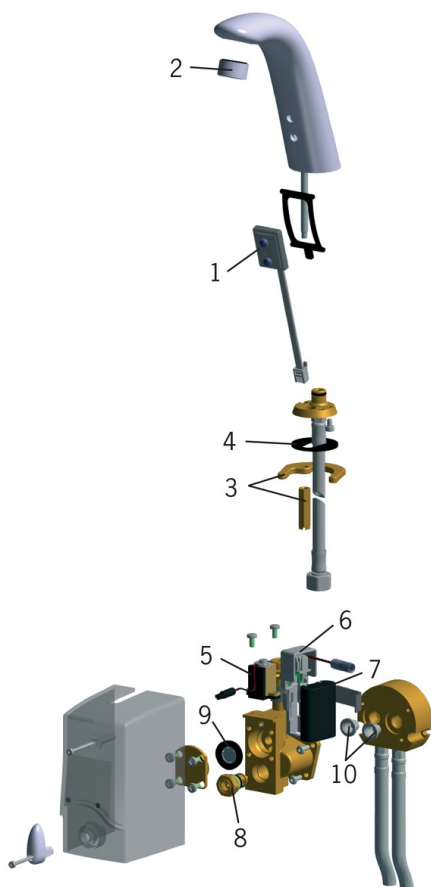

EAN: 6414150049569

www.oras.com/ee/products/oras/product/8527

Kontaktivaba valamusegisti segamisventiiliga. Patareitoitega 6 V.

- Vannituba
- Patareitoide, Kontaktivaba segisti
- Tööpinnale paigaldatav
- Kroom
- Jäik jooksutoru
- Prügipüüdur(id), Seguventiil temperatuuri eelseadmiseks, Tagasilöögiklapid
- Eraldiasetsev juhtseade, Autofookusega infrapunasensor, Magnetventiil, Patarei tühjenemise indikaator

Tehnilised andmed

Vooluhulk

Normvooluhulk 300 kPa (vooluhulga piirajaga)	0.1 l/s
Rõhukadu vooluhulgal (0.1 l/s)	200 kPa

Tehnilised omadused

Kuum vesi	max. +70°C
Kasutusurve	100 - 1000 kPa
Ühenduse mõõt	G3/8
Tööulatus	110 mm
Materjal	Messing

Tarkvaraseaded

Järelvooluaja pikkus	2 s ± 1 s
Maksimaalne vee vooluaja pikkus	2 min

Elektroonika

Patarei	Lithium 2CR5 6 V
---------	-------------------------

Määrused

EMC Direktiiv	C E 89/336/EEC
EN standard	EN 15091
Hääleklass	II (ISO 3822)
Kaitseklass	IP 55

Varuosad

SP8527

	Nimetus	Kood
01	Sensor, 6 V	199389V
02	Õhusti, M24x1, 6 l/min	199266V
03	Pingutusplaat mutriga	159607V
04	Põhjatihend	859375V
05	Juhtventiil, 3/03-	199390V
06	Patareihooldja ümarplaat	199268V
07	Liitiumpatarei, 2CR5 6 V	198330
08	Temperatuuriseadja	198484V
09	Magnetventiili membraan	198298V
10	Prügipüüdurid (2tk)	199257/2