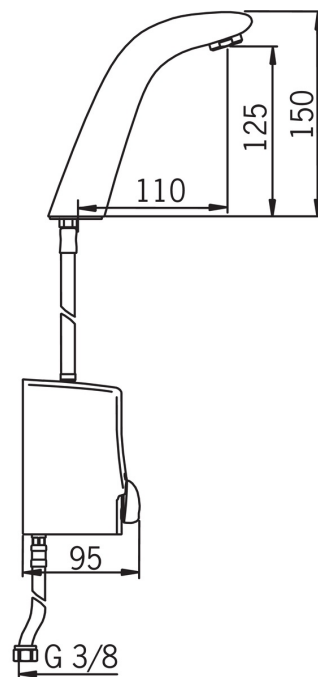

EAN: 6414150049569

www.oras.com/ee/products/oras/product/8527

Kontaktivaba valamusegisti segamisventiiliga. Patareitoitega 6 V.

- Vannituba
- Patareitoide, Kontaktivaba segisti
- Tööpinnale paigaldatav
- Kroom
- Jäik jooksutoru
- Prügipüüdur(id), Seguventiil temperatuuri eelseadmiseks, Tagasilöögiklapid
- Eraldiasetsev juhtseade, Autofookusega infrapunasensor, Magnetventiil, Patarei tühjenemise indikaator

Tehnilised andmed

Vooluhulk

Normvooluhulk 300 kPa (vooluhulga piirajaga)	0.1 l/s
Rõhukadu vooluhulgal (0.1 l/s)	200 kPa

Tehnilised omadused

Kuum vesi	max. +70°C
Kasutusurve	100 - 1000 kPa
Ühenduse mõõt	G3/8
Tööulatus	110 mm
Materjal	Messing

Tarkvaraseaded

Järelvooluaja pikkus	2 s ± 1 s
Maksimaalne vee vooluaja pikkus	2 min

Elektroonika

Patarei	Lithium 2CR5 6 V
---------	-------------------------

Määrused

EMC Direktiiv	C E 89/336/EEC
EN standard	EN 15091
Hääleklass	II (ISO 3822)
Kaitseklass	IP 55