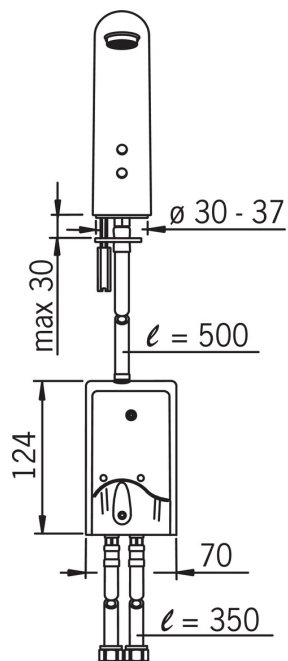

EAN: 6414150049569

www.oras.com/ee/products/oras/product/8527

Kontaktivaba valamusegisti segamisventiiliga. Patareitoitega 6 V.

- Vannituba
- Patareitoide, Kontaktivaba segisti
- Tööpinnale paigaldatav
- Kroom
- Jäik jooksutoru
- Prügipüüdur(id), Seguventiil temperatuuri eelseadmiseks, Tagasilöögiklapid
- Eraldiasetsev juhtseade, Autofookusega infrapunasensor, Magnetventiil, Patarei tühjenemise indikaator

Tehnilised andmed

Vooluhulk

Normvooluhulk 300 kPa (vooluhulga piirajaga)	0.1 l/s
Rõhukadu vooluhulgal (0.1 l/s)	200 kPa

Tehnilised omadused

Kuum vesi	max. +70°C
Kasutusurve	100 - 1000 kPa
Ühenduse mõõt	G3/8
Tööulatus	110 mm
Materjal	Messing

Tarkvaraseaded

Järelvooluaja pikkus	2 s ± 1 s
Maksimaalne vee vooluaja pikkus	2 min

Elektroonika

Patarei	Lithium 2CR5 6 V
---------	-------------------------

Määrused

EMC Direktiiv	C E 89/336/EEC
EN standard	EN 15091
Hääleklass	II (ISO 3822)
Kaitseklass	IP 55

Varuosad

SP8527

	Nimetus	Kood
01	Sensor, 6 V	199389V
02	Õhusti, M24x1, 6 l/min	199266V
03	Pingutusplaat mutriga	159607V
04	Põhjatihend	859375V
05	Juhtventiil, 3/03-	199390V
06	Patareihooldja ümarplaat	199268V
07	Liitiumpatarei, 2CR5 6 V	198330
08	Temperatuuriseadja	198484V
09	Magnetventiili membraan	198298V
10	Prügipüüdurid (2tk)	199257/2