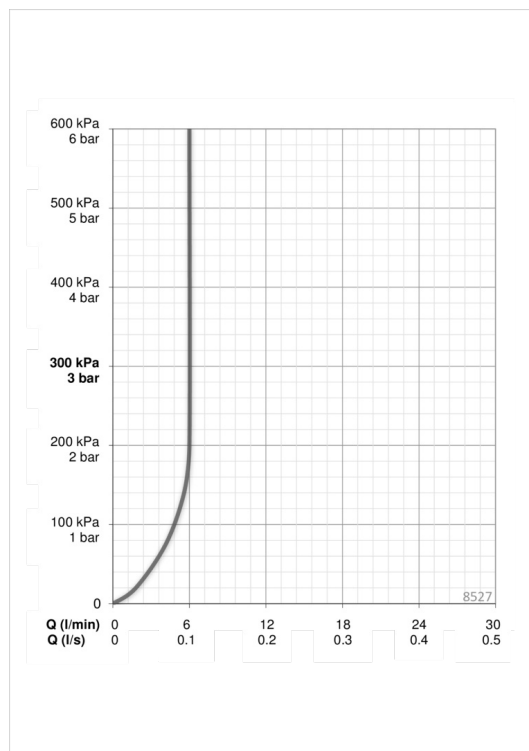

Tehnilised andmed

Vooluhulk

Normvooluhulk 300 kPa (vooluhulga piirajaga)	0.1 l/s
Rõhukadu vooluhulgal (0.1 l/s)	200 kPa

Tehnilised omadused

Kuum vesi	max. +70°C
Kasutusurve	100 - 1000 kPa
Ühenduse mõõt	G3/8
Tööulatus	110 mm
Materjal	Messing

Tarkvaraseaded

Järelvooluaja pikkus	2 s ± 1 s
Maksimaalne vee vooluaja pikkus	2 min

Elektroonika

Patarei	Lithium 2CR5 6 V
---------	-------------------------

Määrused

EMC Direktiiv	C E 89/336/EEC
EN standard	EN 15091
Hääleklass	II (ISO 3822)
Kaitseklass	IP 55