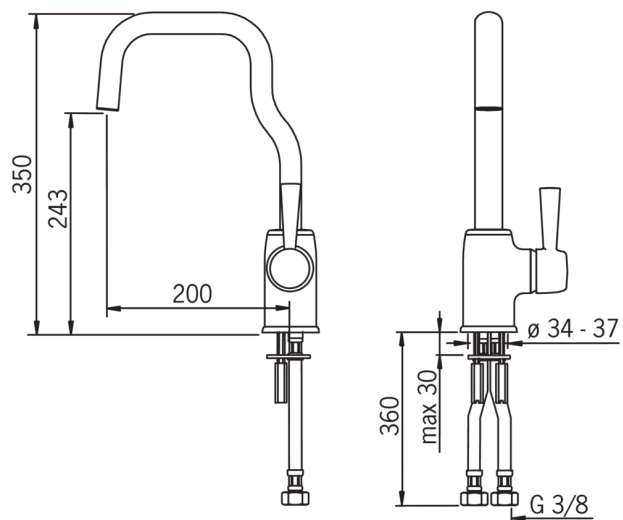

Atsarginės dalys

SP8530

	Pavadinimas	Kodas
01	Aeratorius, M18.5x1	859338V
02	Snapo tarpinės	198287V
03	Valdančioji kasetė, komplektas	158890
04	Užspaudimo veržlė	158726
05	Dangtelis	859103V
06	Svirtis	859332V
07	Pagalbinė plokštelė, 100x60mm	158825
08	Tvirtinimo plokštelė su veržlėmis	158697
09	Snapas	859331V