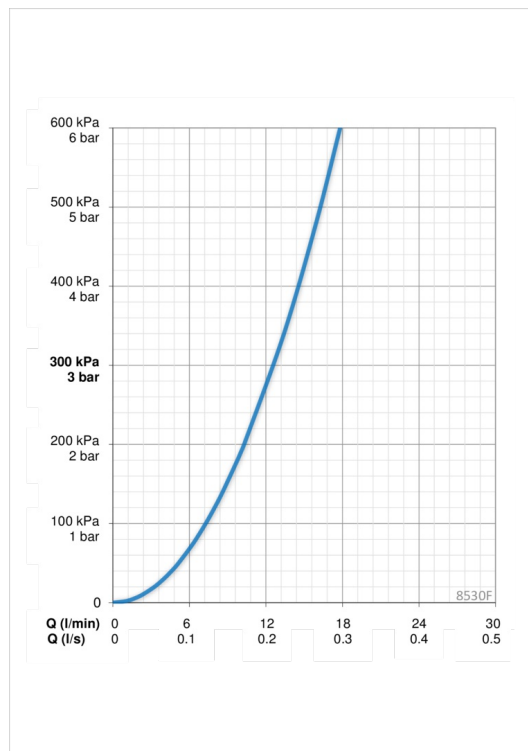

Reguliavimai

EN standartas	EN 817
Triukšmo klasė	II (ISO 3822) Oras lab.