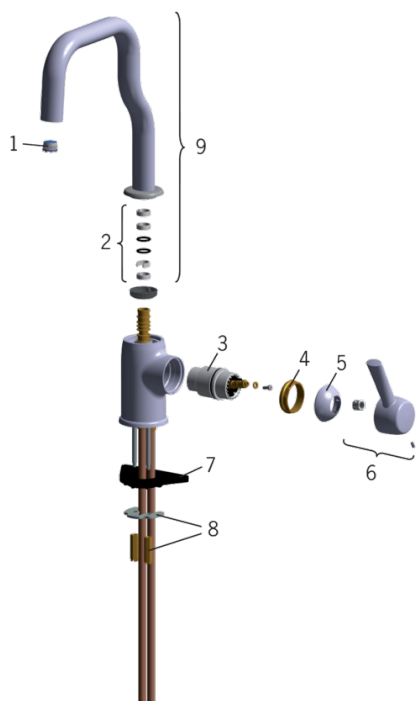

Atsarginės dalys

SP8530

	Pavadinimas	Kodas
01	Aeratorius, M18.5x1	859338V
02	Snapo tarpinės	198287V
03	Valdančioji kasetė, komplektas	158890
04	Užspaudimo veržlė	158726
05	Dangtelis	859103V
06	Svirtis	859332V
07	Pagalbinė plokštelė, 100x60mm	158825
08	Tvirtinimo plokštelė su veržlėmis	158697
09	Snapas	859331V