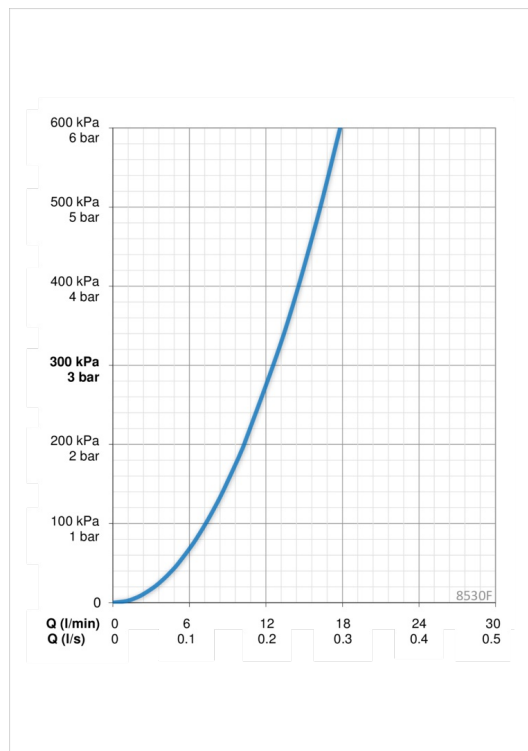

EAN: 6414150051395

www.oras.com/lv/products/oras/product/8530F

Virtuves jaučējkrāns ar pagriežamu izteku. Pagriezienu leņķi var iestatīt 60°, 85° vai 110° (rūpnicas iestatījums). Aerators ir integrēts iztekā.

F - ar lokaniem ūdens pievadiem.

- Virtuvē
- No sāna darbināms
- Virsmas montāža
- Hroms
- Grozāma izteka
- CACHE® - slēpts aerators
- Viensvira / rokturis, Karstā / Aukstā ūdens apzīmējums, Tapveida
- Ūdens temperatūras un maksimālās plūsmas ierobežošanas funkcija
- Ø 40 mm keramikas kasete plūsmas un temperatūras regulēšanai
- Lokani pievadi

Tehniskie dati

Plūsma

Ūdens plūsma pie 300 kPa

0.21 l/s

Spiediena zudumi (0.2 l/s)

280 kPa

Tehniskās īpašības

Karstā ūdens piegāde

max. +80°C

Darba spiediens

50 - 1000 kPa

Savienojuma izmērs

G3/8

Projekcija

200 mm

Materiāls

Misiņš

Noteikumi

EN Standarts

EN 817

Trokšņu klase

II (ISO 3822) Oras lab.