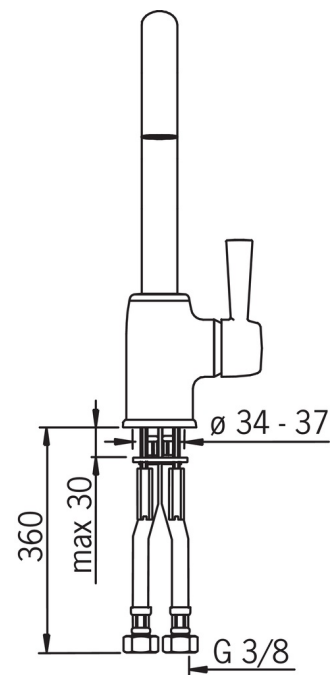

Rezerves daļas

SP8530

Nosaukums	Kods
01 Aerators, M18.5x1	859338V
02 Iztekas blīvgredzenu komplekts	198287V
03 Kasete	158890
04 Uzgrieznis	158726
05 Slēgļodiņa	859103V
06 Rokturis	859332V
07 Atbalsta plāksne, 100x60mm	158825
08 Stiprinājuma plāksne ar uzgriežņiem	158697
09 Izteka	859331V