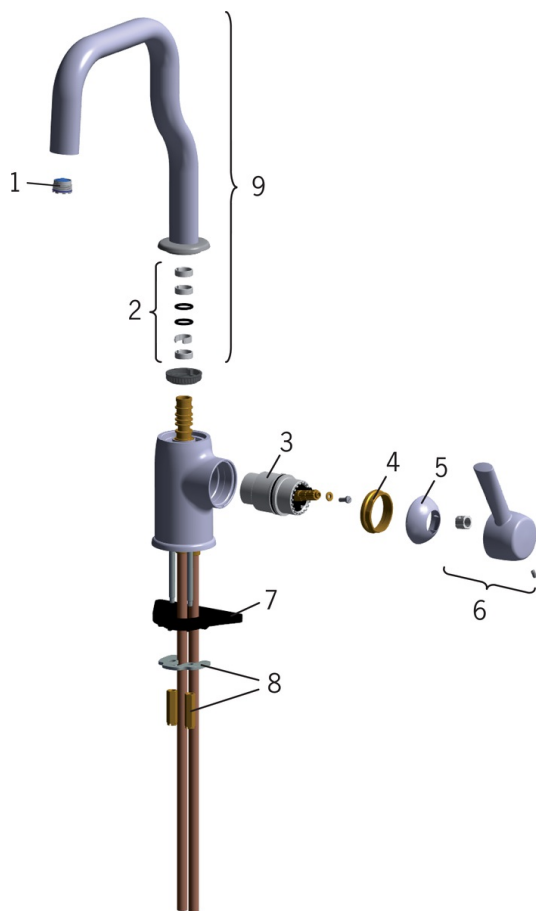

Rezerves daļas

SP8530

Nosaukums	Kods
01 Aerators, M18.5x1	859338V
02 Iztekas blīvgredzenu komplekts	198287V
03 Kasete	158890
04 Uzgrieznis	158726
05 Slēgļodiņa	859103V
06 Rokturis	859332V
07 Atbalsta plāksne, 100x60mm	158825
08 Stiprinājuma plāksne ar uzgriežņiem	158697
09 Izteka	859331V