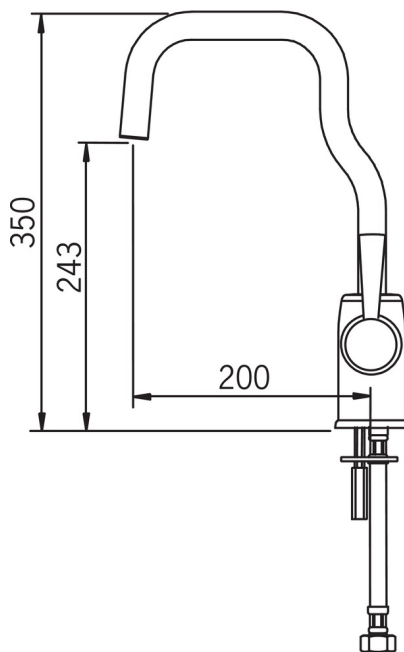

Rezerves daļas

SP8530

Nosaukums	Kods
01 Aerators, M18.5x1	859338V
02 Iztekas blīvgredzenu komplekts	198287V
03 Kasete	158890
04 Uzgrieznis	158726
05 Slēgļodiņa	859103V
06 Rokturis	859332V
07 Atbalsta plāksne, 100x60mm	158825
08 Stiprinājuma plāksne ar uzgriežņiem	158697
09 Izteka	859331V