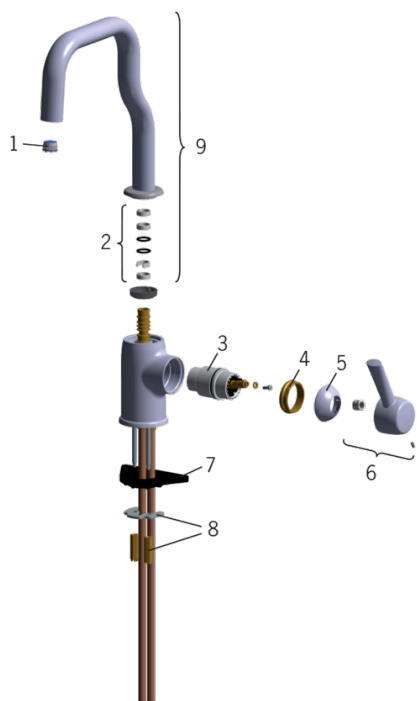

EAN: 6414150051395

www.oras.com/ru/products/oras/product/8530F

Смеситель для кухни с поворотным изливом. Угол поворота излива 110° (заводская установка). При необходимости величина угла поворота может быть уменьшена до 85° или 60°. Аэратор встроен в излив.

- Кухня
- С боковым управлением
- Монтаж на поверхность
- Хром
- Поворотный излив
- Встроенный аэратор, HONEYCOMB® - improved lime protection
- Однозахватный смеситель, Рукоятка с маркировкой X+Г воды, Стержневая рукоятка
- Ограничитель температуры
- 40-мм керамический картридж для управления расходом и температурой воды
- Гибкая подводка

ТЕХНИЧЕСКИЕ ДАННЫЕ

Параметры расхода воды

Расход воды при 300 кПа	0.21 l/s
Потеря давления при расходе 0.2 л/с	280 kPa

Технические характеристики

Подключение горячей воды	max. +80°C
Рабочее давление	50 - 1000 kPa
Установочные размеры	G3/8
Длина/расстояние	200 mm
Материал	brass

Regulations

Стандарт EN	EN 817
Уровень шума	II (ISO 3822) Oras lab.

Запасные части

SP8530

	Название	Код
01	Аэратор, M18.5x1	859338V
02	Комплект уплотнений излива	198287V
03	Картридж, комплект	158890
04	Зажимная гайка	158726
05	Защитная чашечка	859103V
06	Рычаг	859332V
07	Опорная плита, 100x60mm	158825
08	Зажимная пластина с гайками	158697
09	Излив	859331V