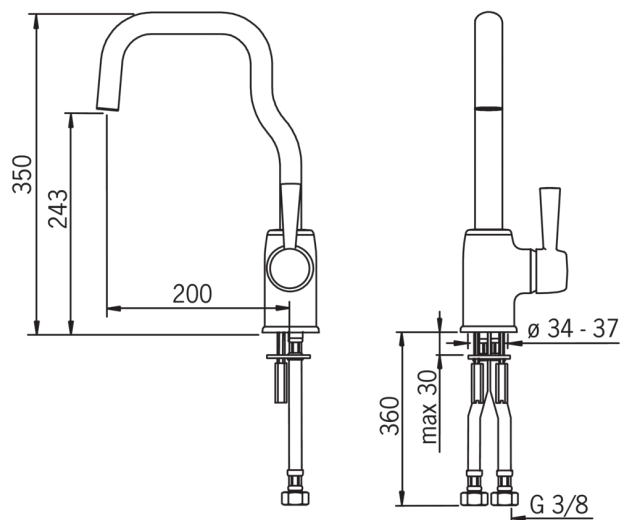

EAN: 6414150051395

www.oras.com/ru/products/oras/product/8530F

Смеситель для кухни с поворотным изливом. Угол поворота излива 110° (заводская установка). При необходимости величина угла поворота может быть уменьшена до 85° или 60°. Аэратор встроен в излив.

ТЕХНИЧЕСКИЕ ДАННЫЕ

Параметры расхода воды

Расход воды при 300 кПа	0.21 l/s
Потеря давления при расходе 0.2 л/с	280 kPa

Технические характеристики

Подключение горячей воды	max. +80°C
Рабочее давление	50 - 1000 kPa
Установочные размеры	G3/8
Длина/расстояние	200 mm
Материал	brass

Regulations

Стандарт EN	EN 817
Уровень шума	II (ISO 3822) Oras lab.

Запасные части

SP8530

	Название	Код
01	Аэратор, M18.5x1	859338V
02	Комплект уплотнений излива	198287V
03	Картридж, комплект	158890
04	Зажимная гайка	158726
05	Защитная чашечка	859103V
06	Рычаг	859332V
07	Опорная плита, 100x60mm	158825
08	Зажимная пластина с гайками	158697
09	Излив	859331V