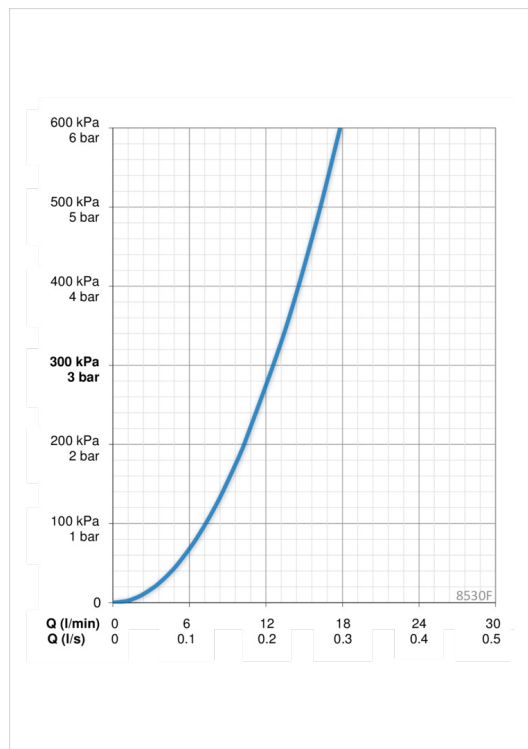

Regulations

Стандарт EN	EN 817
Уровень шума	II (ISO 3822) Oras lab.